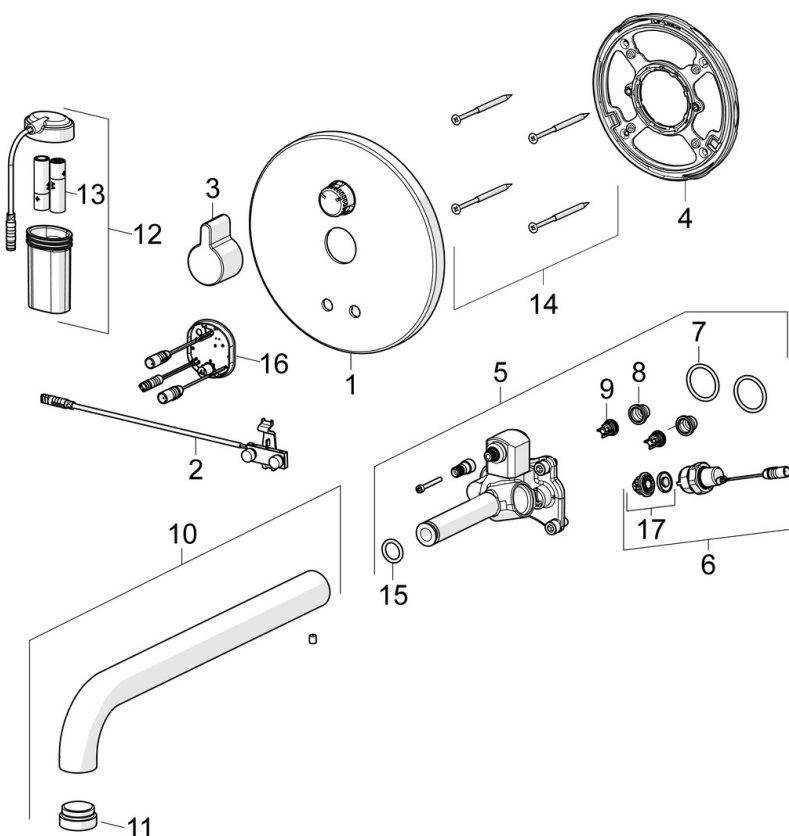

APSTIPRINĀJUMU VEIDI

Declaration of conformity **EMC**

REZERVES DAĻAS

SP6614C

	Nosaukums	Kods
01	Dekoratīvā daļa Hroms Noņemts no ražošanas	602361V
02	Sensors	1002779V
03	Rokturis Hroms Noņemts no ražošanas	602024V
04	Dekoratīvās daļas turētājs Noņemts no ražošanas	602595V
05	Funkcionālā vienība	602612V
06	Magnētiskais vārsts, komplekts, 3 V	601307V
07	Bļīvgredzens, 23.47x2.62 Noņemts no ražošanas	602649V
08	Dubļu filtrs	199257/2
09	Pretvārsts	601950V
10	Izteka, L=245 Hroms	602364V
11	Aerators, M24x1, -105	601166V
12	Baterijas kārba	600617V
13	Elektrobarošana, (2x) 1.5 V AA Lithium	600599V
14	Skrūve, M4.5x80 Noņemts no ražošanas	602652V
15	Bļīvgredzens, d 13.1x2.62	438467/10
16	Vadības bloks, 3 V	1001504V
17	Membrāna Noņemts no ražošanas	601512V
17	Membrāna	1006500V