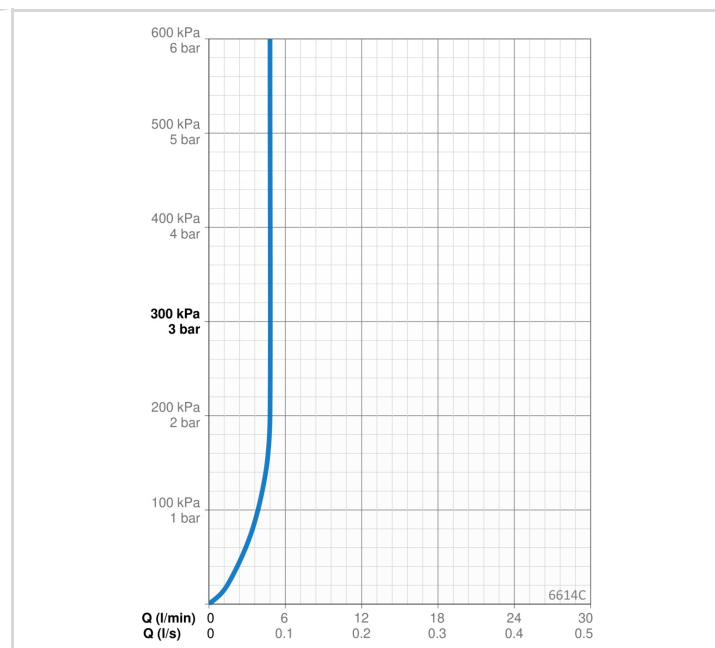

REZERVES DAĻAS

SP6614C

	Nosaukums	Kods
01	Dekoratīvā daļa Hroms Noņemts no ražošanas	602361V
02	Sensors	1002779V
03	Rokturis Hroms Noņemts no ražošanas	602024V
04	Dekoratīvās daļas turētājs Noņemts no ražošanas	602595V
05	Funkcionālā vienība	602612V
06	Magnētiskais vārsts, komplekts, 3 V	601307V
07	Bļīvgredzens, 23.47x2.62 Noņemts no ražošanas	602649V
08	Dubļu filtrs	199257/2
09	Pretvārsts	601950V
10	Izteka, L=245 Hroms	602364V
11	Aerators, M24x1, -105	601166V
12	Baterijas kārba	600617V
13	Elektrobarošana, (2x) 1.5 V AA Lithium	600599V
14	Skrūve, M4.5x80 Noņemts no ražošanas	602652V
15	Bļīvgredzens, d 13.1x2.62	438467/10
16	Vadības bloks, 3 V	1001504V
17	Membrāna Noņemts no ražošanas	601512V
17	Membrāna	1006500V