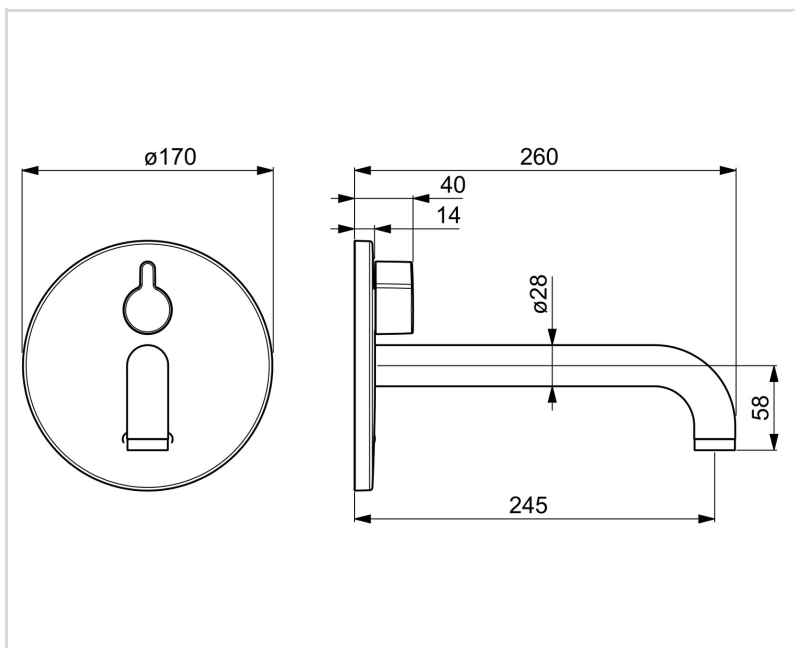

APSTIPRINĀJUMU VEIDI

Declaration of conformity **EMC**

REZERVES DAĻAS

SP6614C

	Nosaukums	Kods
01	Dekoratīvā daļa Hroms Noņemts no ražošanas	602361V
02	Sensors	1002779V
03	Rokturis Hroms Noņemts no ražošanas	602024V
04	Dekoratīvās daļas turētājs Noņemts no ražošanas	602595V
05	Funkcionālā vienība	602612V
06	Magnētiskais vārsts, komplekts, 3 V	601307V
07	Bļīvgredzens, 23.47x2.62 Noņemts no ražošanas	602649V
08	Dubļu filtrs	199257/2
09	Pretvārsts	601950V
10	Izteka, L=245 Hroms	602364V
11	Aerators, M24x1, -105	601166V
12	Baterijas kārba	600617V
13	Elektrobarošana, (2x) 1.5 V AA Lithium	600599V
14	Skrūve, M4.5x80 Noņemts no ražošanas	602652V
15	Bļīvgredzens, d 13.1x2.62	438467/10
16	Vadības bloks, 3 V	1001504V
17	Membrāna Noņemts no ražošanas	601512V
17	Membrāna	1006500V