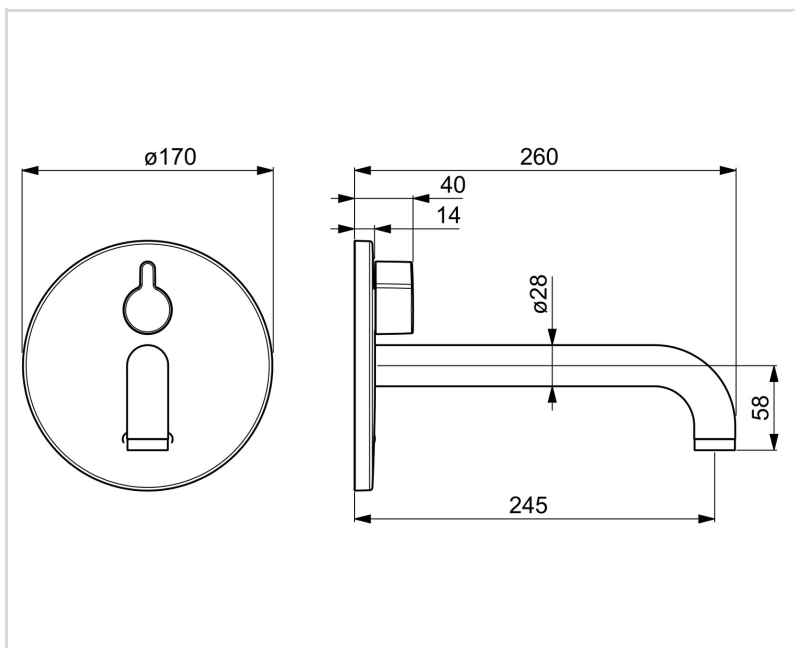

VARAOSAT

SP6614CZ

	Nimi	Koodi	LVI
01	Sensori, 245 mm	1010227V	
02	Tiiviste	1010472V	
03	Ohjauyksikkö, 3/12 V Bluetooth	1009970V	
04	Paristokotelo	600617V	6420235
05	Paristo, (2x) 1.5 V AA Lithium	600599V	6420268
06	Juoksuputki, L=170 Kromi	602363V	
06	Juoksuputki, L=245 Kromi	602364V	
06	Juoksuputki, L=310 Kromi	602365V	
07	Poresuutin, M24x1, -105	601166V	6510075
08	Peitelevy Kromi	602361V	
09	Kiinnitysosa	602595V	
10	Toiminnallinen yksikkö	602612V	
11	Yksisuuntaventtiili	601950V	6420435
12	Roskasiivilät	199257/2	6420722
13	O-rennas, 23.47x2.62	602649V	
14	Magneettiventtiili täydellinen, 3 V	601307V	6420325
15	Kalvo Lopetettu	601512V	6420340
15	Magneettiventtiilin kalvo	1006500V	6420750