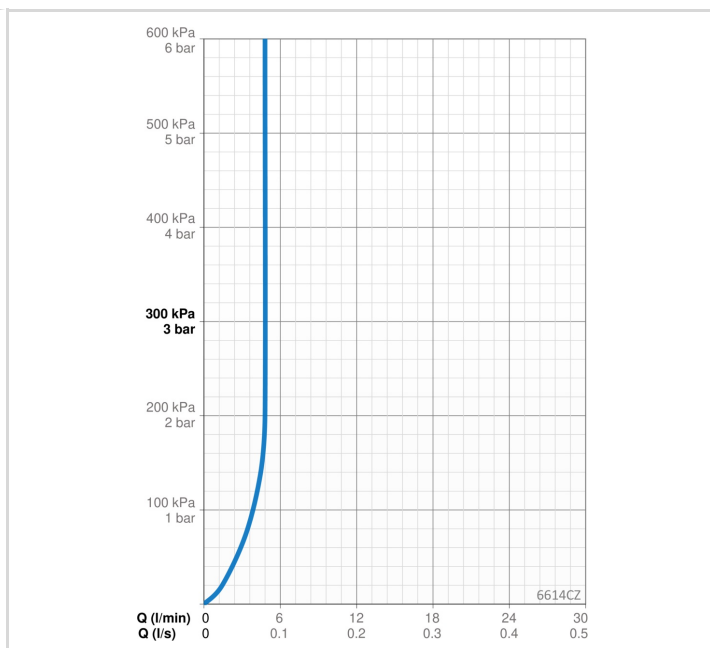

VARAOSAT

SP6614CZ

	Nimi	Koodi	LVI
01	Sensori, 245 mm	1010227V	
02	Tiiviste	1010472V	
03	Ohjauyksikkö, 3/12 V Bluetooth	1009970V	
04	Paristokotelo	600617V	6420235
05	Paristo, (2x) 1.5 V AA Lithium	600599V	6420268
06	Juoksuputki, L=170 Kromi	602363V	
06	Juoksuputki, L=245 Kromi	602364V	
06	Juoksuputki, L=310 Kromi	602365V	
07	Poresuutin, M24x1, -105	601166V	6510075
08	Peitelevy Kromi	602361V	
09	Kiinnitysosa	602595V	
10	Toiminnallinen yksikkö	602612V	
11	Yksisuuntaventtiili	601950V	6420435
12	Roskasiivilät	199257/2	6420722
13	O-rennas, 23.47x2.62	602649V	
14	Magneettiventtiili täydellinen, 3 V	601307V	6420325
15	Kalvo Lopetettu	601512V	6420340
15	Magneettiventtiilin kalvo	1006500V	6420750