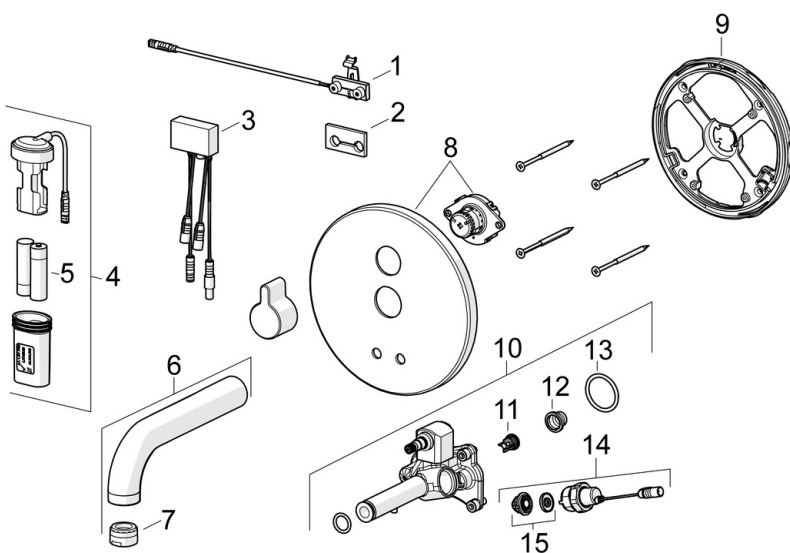

Elektrisk tilkobling **12 V**
Batteri **AA 1.5 V Lithium x 2**
Bluetooth version **5.x (D060576)**

BESTEMMELSER

EU Directive **CE Radio Equipment Directive 2014/53/EU , Low Voltage Directive 2014/35/EU , EMC Directive 2014/30/EU , RoHS Directive 2011/65/EU**
EN Standard **EN 15091, ETSI EN 301 489-1 V1.9.2 , ETSI EN 300 328 v2.2.2, EN 18031-1, EN 61000-6-1:2007 , EN 61000-6-3:2007+A1:2011+AC:2012 , EN 60335-1:2012+A11+A13+A14+A2+A15:2021, Part 19.11.4**
Støyklasse **I (ISO 3822)**
Tetthetsklasse **IP 55**

GODKJENNINGER OG ERKLÆRINGER

UN38.3 **UN38-3 Energizer L91**
Declaration of conformity **RED**

RESERVE DELER

SP6614CZ

Navn	Kode	NRF
01 Sensor, 245 mm	1010227V	
02 Pakning	1010472V	
03 Kontrollkomponent, 3/12 V Bluetooth	1009970V	
04 Batteriboks komplett	600617V	4204974
05 Batteri, (2x) 1.5 V AA Lithium	600599V	4204405
06 Tut komplett, L=170 Krom	602363V	
06 Tut komplett, L=245 Krom	602364V	
06 Tut komplett, L=310 Krom	602365V	
07 Strålesamler, M24x1, -105	601166V	4202935
08 Deksel Krom	602361V	
09 Festedel for spylehode	602595V	
10 Funkisjonell enhet	602612V	
11 Tilbakeslagsventil	601950V	4205095
12 Smussfilter	199257/2	4204497
13 O-ring, 23.47x2.62	602649V	4205277
14 Magnetventil, 3 V	601307V	4202968
15 Membran Utgått	601512V	4202974
15 Membran for pilotventil	1006500V	4205453