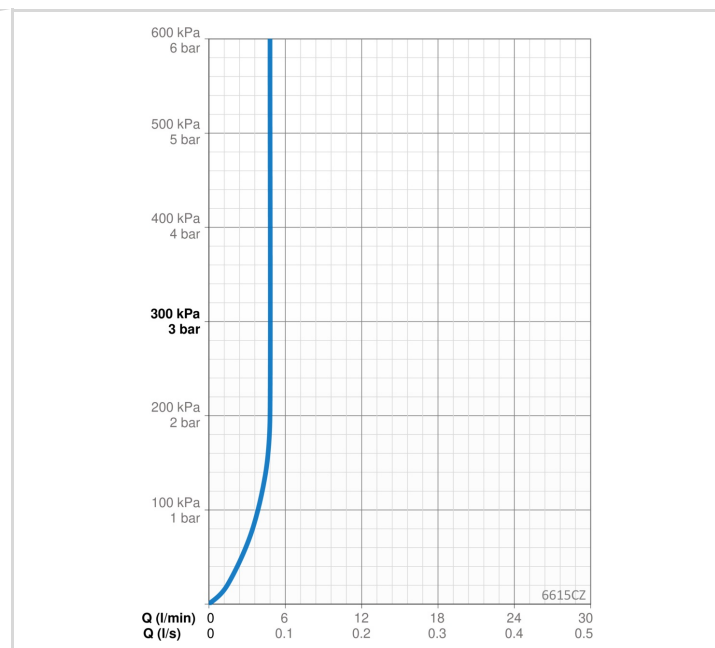

RESERVE DELER

SP6614CZ

Navn	Kode	NRF
01 Sensor, 245 mm	1010227V	
02 Pakning	1010472V	
03 Kontrollkomponent, 3/12 V Bluetooth	1009970V	
04 Batteriboks komplett	600617V	4204974
05 Batteri, (2x) 1.5 V AA Lithium	600599V	4204405
06 Tut komplett, L=170 Krom	602363V	
06 Tut komplett, L=245 Krom	602364V	
06 Tut komplett, L=310 Krom	602365V	
07 Strålesamler, M24x1, -105	601166V	4202935
08 Deksel Krom	602361V	
09 Festedel for spylehode	602595V	
10 Funkisjonell enhet	602612V	
11 Tilbakeslagsventil	601950V	4205095
12 Smussfilter	199257/2	4204497
13 O-ring, 23.47x2.62	602649V	4205277
14 Magnetventil, 3 V	601307V	4202968
15 Membran Utgått	601512V	4202974
15 Membran for pilotventil	1006500V	4205453