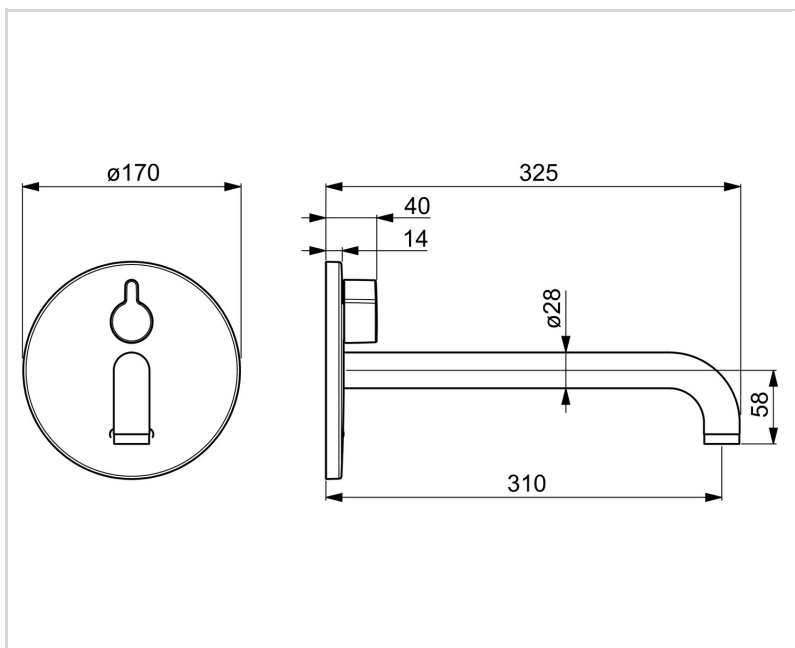

RESERVE DELER

SP6614CZ

Navn	Kode	NRF
01 Sensor, 245 mm	1010227V	
02 Pakning	1010472V	
03 Kontrollkomponent, 3/12 V Bluetooth	1009970V	
04 Batteriboks komplett	600617V	4204974
05 Batteri, (2x) 1.5 V AA Lithium	600599V	4204405
06 Tut komplett, L=170 Krom	602363V	
06 Tut komplett, L=245 Krom	602364V	
06 Tut komplett, L=310 Krom	602365V	
07 Strålesamler, M24x1, -105	601166V	4202935
08 Deksel Krom	602361V	
09 Festedel for spylehode	602595V	
10 Funkisjonell enhet	602612V	
11 Tilbakeslagsventil	601950V	4205095
12 Smussfilter	199257/2	4204497
13 O-ring, 23.47x2.62	602649V	4205277
14 Magnetventil, 3 V	601307V	4202968
15 Membran Utgått	601512V	4202974
15 Membran for pilotventil	1006500V	4205453