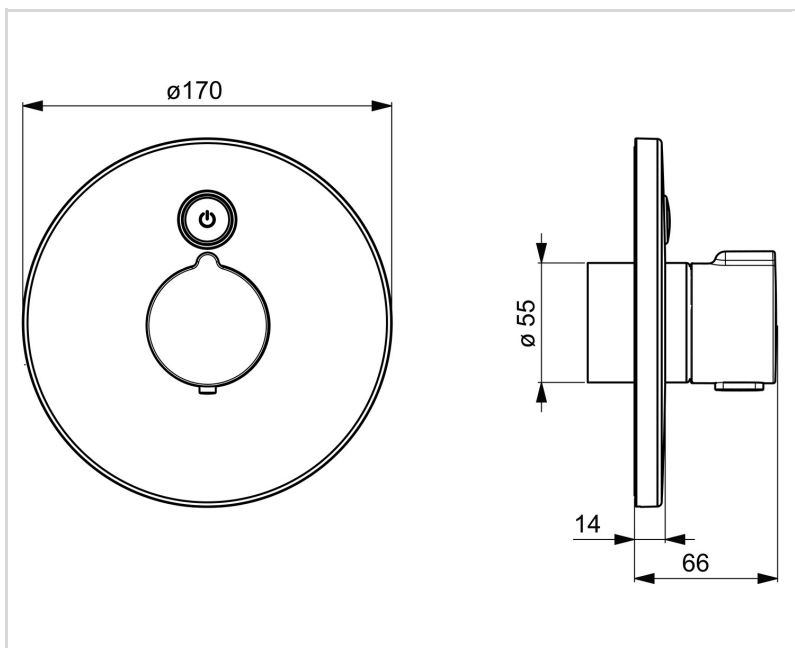

VARUOSAD

SP6617CZ

Nimetus	Kood
01 Juhitseade, 3/12 V Bluetooth	1009970V
02 Patareikarbid kompl.	600617V
03 Patarei, (2x) 1.5 V AA Lithium	600599V
04 Katteplaat Kroom Lõpetatud	602362V
05 Vajutusnupp	1010225V
06 Kinnitusvõru Lõpetatud	602668V
07 Toimeosa komplekt Lõpetatud	602669V
08 Termostaat/seadeosa	178780V
09 O-tihendikomplekt	178796V
10 Magnetventiil vooluhulga piirajaga, 3 V	601307V
11 Tagasilöögiklapp	601989V
12 O-tihend, 23.47x2.62 Lõpetatud	602649V