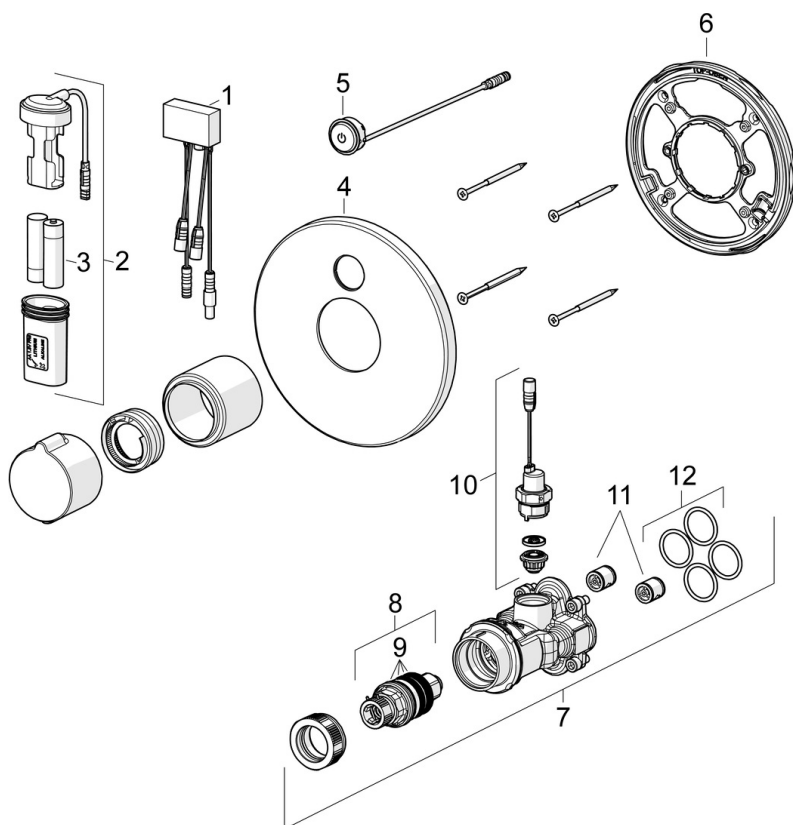

Hääleklass **I (ISO 3822)**

Kaitseklass **IP 55**

HEAKSKIIDUD JA DEKLARATSIOID

Declaration of conformity **RED**

VARUOSAD

SP6617CZ

Nimetus	Kood
01 Juhitseade, 3/12 V Bluetooth	1009970V
02 Patareikarbid kompl.	600617V
03 Patarei, (2x) 1.5 V AA Lithium	600599V
04 Katteplaat Kroom Lõpetatud	602362V
05 Vajutusnupp	1010225V
06 Kinnitusvõru Lõpetatud	602668V
07 Toimeosa komplekt Lõpetatud	602669V
08 Termostaat/seadeosa	178780V
09 O-tihendikomplekt	178796V
10 Magnetventiil vooluhulga piirajaga, 3 V	601307V
11 Tagasilöögiklapp	601989V
12 O-tihend, 23.47x2.62 Lõpetatud	602649V