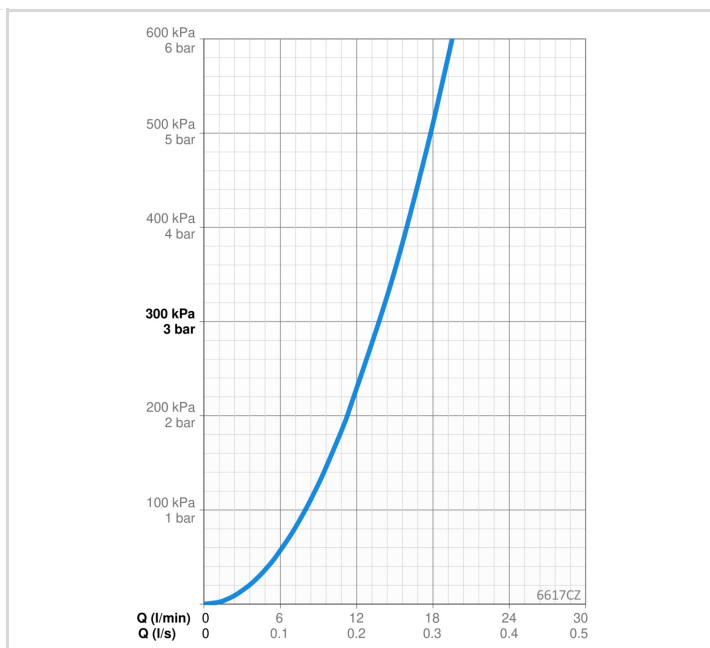

VARUOSAD

SP6617CZ

Nimetus	Kood
01 Juhitseade, 3/12 V Bluetooth	1009970V
02 Patareikarbid kompl.	600617V
03 Patarei, (2x) 1.5 V AA Lithium	600599V
04 Katteplaat Kroom Lõpetatud	602362V
05 Vajutusnupp	1010225V
06 Kinnitusvõru Lõpetatud	602668V
07 Toimeosa komplekt Lõpetatud	602669V
08 Termostaat/seadeosa	178780V
09 O-tihendikomplekt	178796V
10 Magnetventiil vooluhulga piirajaga, 3 V	601307V
11 Tagasilöögiklapp	601989V
12 O-tihend, 23.47x2.62 Lõpetatud	602649V