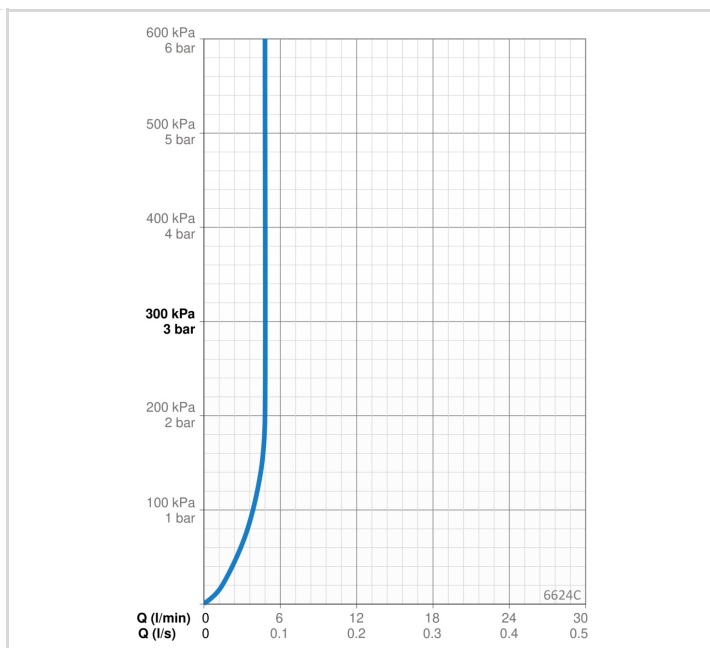

REZERVES DAĻAS

SP6624C

Nosaukums	Kods
01 Dekoratīvā daļa Hroms Noņemts no ražošanas	602361V
02 Sensors	1002779V
03 Rokturis Hroms Noņemts no ražošanas	602024V
04 Dekoratīvās daļas turētājs Noņemts no ražošanas	602595V
05 Funkcionālā vienība	602612V
06 Magnētiskais vārsts, komplekts, 3 V	601307V
07 Bļīvgredzens, 23.47x2.62 Noņemts no ražošanas	602649V
08 Dubļu filtrs	199257/2
09 Pretvārsts	601950V
10 Izteka, L=245 Hroms	602364V
11 Aerators, M24x1, -105	601166V
12 Skrūve, M4.5x80 Noņemts no ražošanas	602652V
13 Bļīvgredzens, d 13.1x2.62	438467/10
14 Vadības bloks, 12 V	1001505V
15 Membrāna Noņemts no ražošanas	601512V
15 Membrāna	1006500V