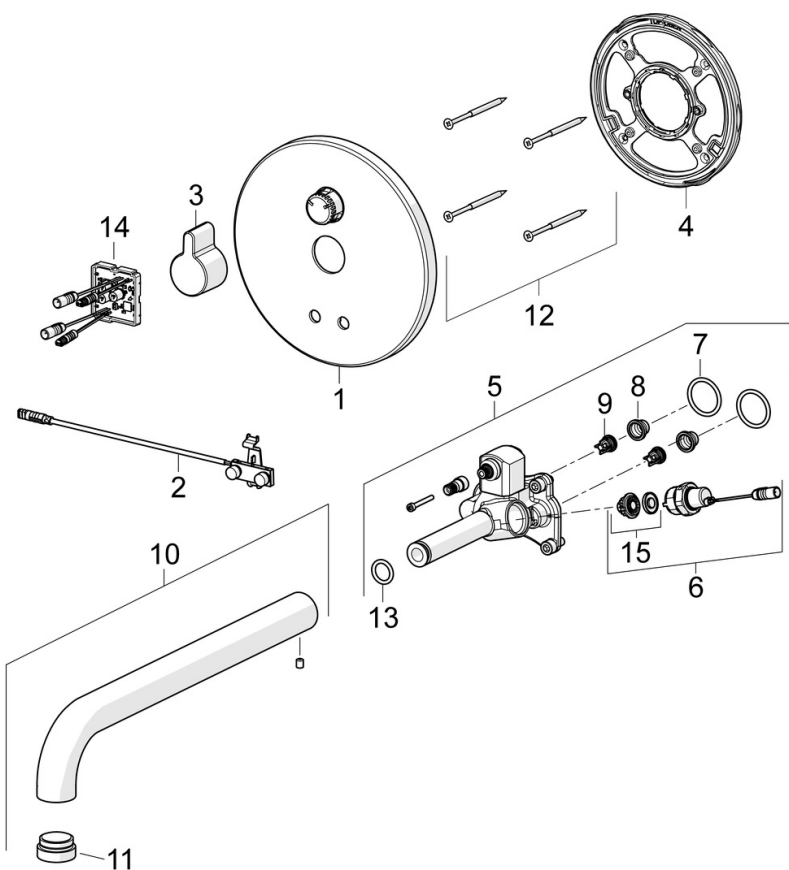

APSTIPRINĀJUMU VEIDI

Declaration of conformity **LVD**

REZERVES DAĻAS

SP6624C

Nosaukums	Kods
01 Dekoratīvā daļa Hroms Noņemts no ražošanas	602361V
02 Sensors	1002779V
03 Rokturis Hroms Noņemts no ražošanas	602024V
04 Dekoratīvās daļas turētājs Noņemts no ražošanas	602595V
05 Funkcionālā vienība	602612V
06 Magnētiskais vārsts, komplekts, 3 V	601307V
07 Bļīvgredzens, 23.47x2.62 Noņemts no ražošanas	602649V
08 Dubļu filtrs	199257/2
09 Pretvārsts	601950V
10 Izteka, L=245 Hroms	602364V
11 Aerators, M24x1, -105	601166V
12 Skrūve, M4.5x80 Noņemts no ražošanas	602652V
13 Bļīvgredzens, d 13.1x2.62	438467/10
14 Vadības bloks, 12 V	1001505V
15 Membrāna Noņemts no ražošanas	601512V
15 Membrāna	1006500V