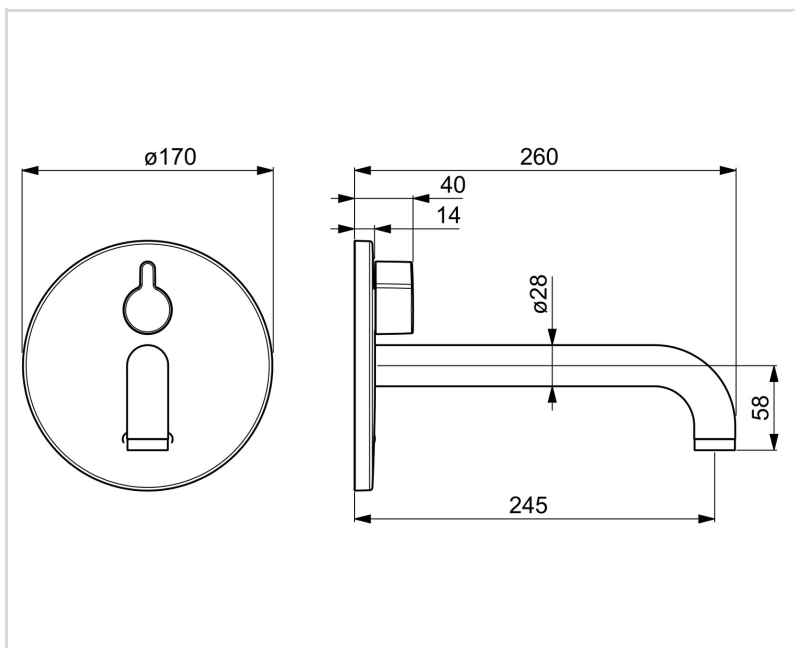

APSTIPRINĀJUMU VEIDI

Declaration of conformity **LVD**

REZERVES DAĻAS

SP6624C

Nosaukums	Kods
01 Dekoratīvā daļa Hroms Noņemts no ražošanas	602361V
02 Sensors	1002779V
03 Rokturis Hroms Noņemts no ražošanas	602024V
04 Dekoratīvās daļas turētājs Noņemts no ražošanas	602595V
05 Funkcionālā vienība	602612V
06 Magnētiskais vārsts, komplekts, 3 V	601307V
07 Bļīvgredzens, 23.47x2.62 Noņemts no ražošanas	602649V
08 Dubļu filtrs	199257/2
09 Pretvārsts	601950V
10 Izteka, L=245 Hroms	602364V
11 Aerators, M24x1, -105	601166V
12 Skrūve, M4.5x80 Noņemts no ražošanas	602652V
13 Bļīvgredzens, d 13.1x2.62	438467/10
14 Vadības bloks, 12 V	1001505V
15 Membrāna Noņemts no ražošanas	601512V
15 Membrāna	1006500V