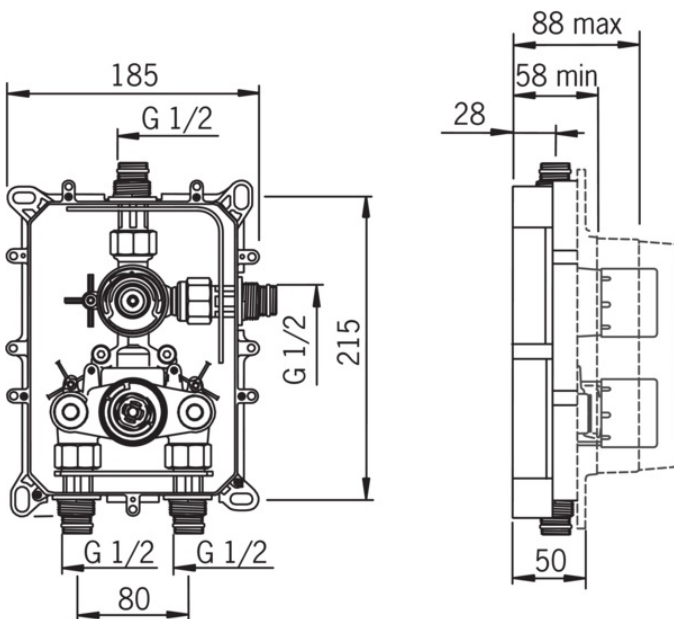

NOTEIKUMI

Troksņu klase	II (ISO 3822)