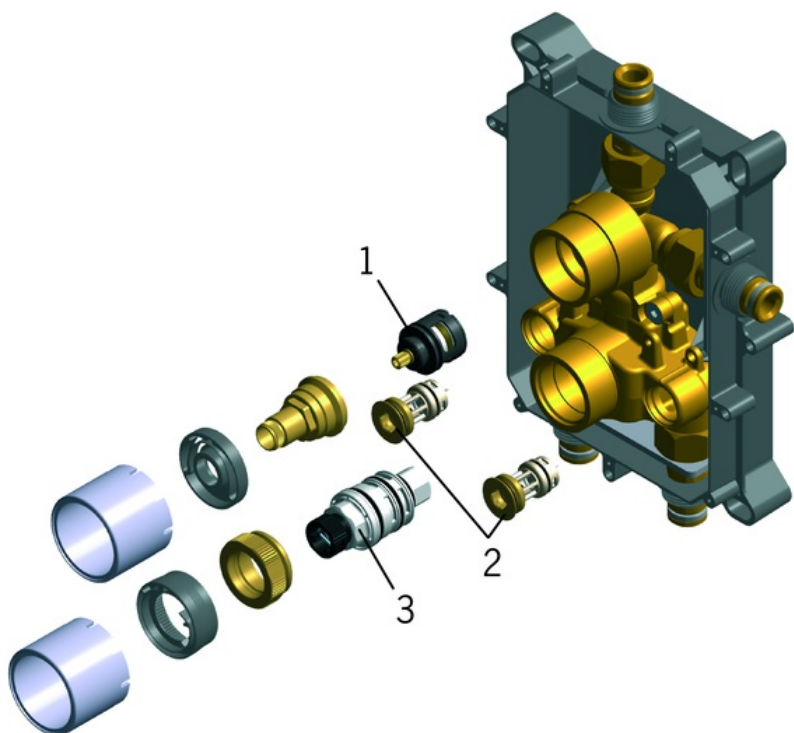

SP7128

	Nosaukums	Kods
01	Trīseju vārsts	198282V
02	Pretvārsts D15	178295
03	Termostata kasete	178780V