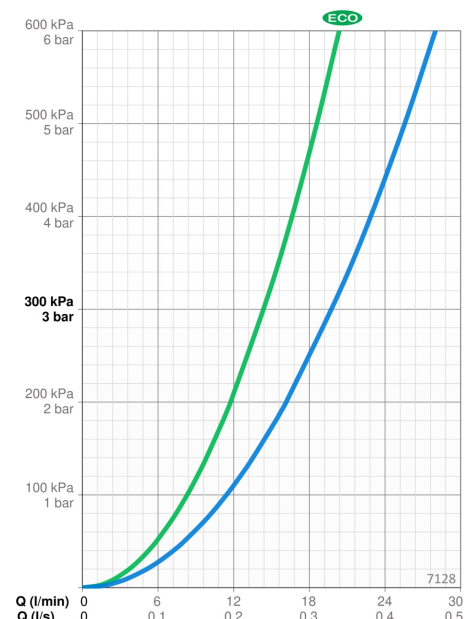

NOTEIKUMI

Troksņu klase	II (ISO 3822)