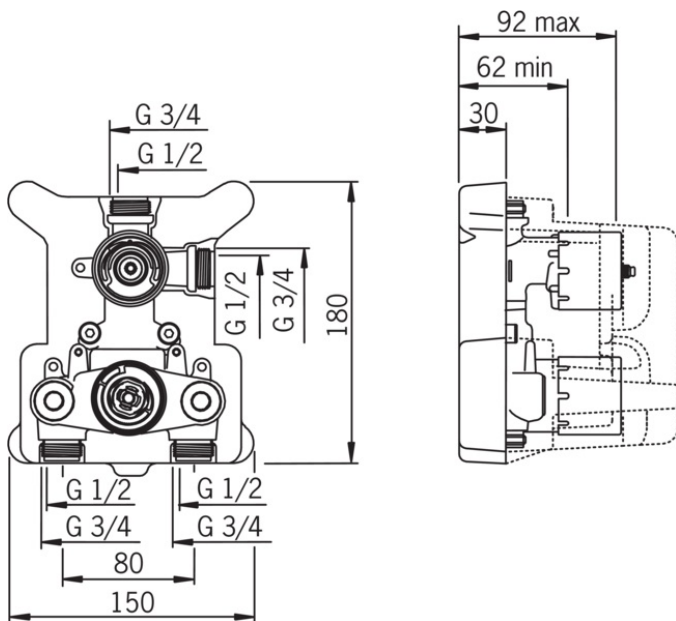

REGULIAVIMAI

Triukšmo klasė	I (ISO 3822)