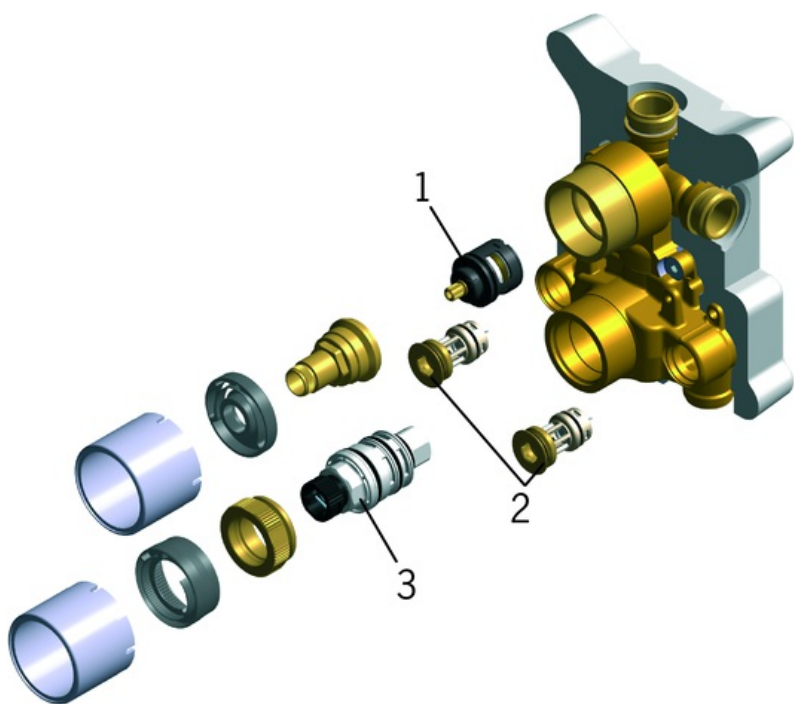

7138 ORAS VONIOS IR DUŠO MAIŠYTUVO KORPUSAS

NEBEGAMINAMAS

POTINKINIS, TERMOSTATINIS

EAN: 6414150050558 static.oras.com/7138

Sienoje montuojamo termostatinio vonios ir dušo maišytuvo korpusas. Vonios ir dušo termostatinis maišytuvas, kuris greitai ir tiksliai reaguoja į vandens temperatūros pokyčius ir palaiko nustatytą vandens temperatūrą. Temperatūros reguliavimo rankenėlėje įtaisytas temperatūros ribotuvas, kuris apeinamas paspaudus mygtuką (nustatytas 38°C). Maišytuvas komplektuojamas su filtrais ir atbuliniais vožtuvais. Naudojama kartu su dekoratyvinėmis dalimis Oras Nr. 8578, 8688, 2888, 7188.

Karštas vanduo jungiamas kairėje pusėje.

- Montuojamas sienoje, skirtas potinkiniam korpusui
- Pasukamas perjungiklis, Valdymo rankenėlėje integruotas perjungiklis
- Filtras (-ai), Termostatinė valdančioji kasetė
- Naudojama kartu su virštinkine dekoratyvine dalimi Oras 7188 ar Oras 2888, užsakoma atskirai

TECHNINIAI DUOMENYS

SRAUTO DUOMENYS

Srovės stiprumas eko režime prie 300 kPa	0.24 l/s
Srovės stiprumas prie 300 kPa	0.33 l/s
Spaudimo praradimas (0.3 l/s)	250 kPa

TECHNINĖS YPATYBĖS

Vandens temperatūra	max. +80°C
Darbinis spaudimas	100 - 1000 kPa
Pajungimo dydis	G1/2 / G3/4
Montavimo plotis	150 mm
Medžiaga	Žalvaris

REGULIAVIMAI

Triukšmo klasė	I (ISO 3822)
----------------	--------------

SP7138

	Pavadinimas	Kodas
01	Perjungiklis	198282V
02	Atbuliniai vožtuvai + filtrai	178295
03	Termostatas	178780V