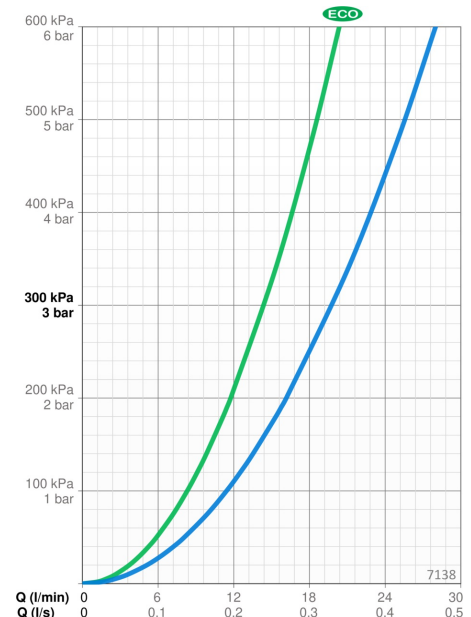

REGULIAVIMAI

Triukšmo klasė	I (ISO 3822)