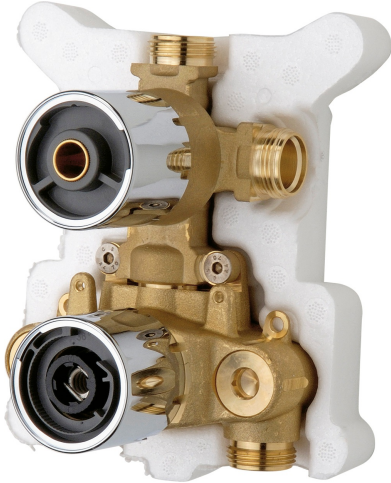

7138 ORAS VONIOS IR DUŠO MAIŠYTUVO KORPUSAS

NEBEGAMINAMAS

POTINKINIS, TERMOSTATINIS

EAN: 6414150050558 static.oras.com/7138

Sienoje montuojamo termostatinio vonios ir dušo maišytuvo korpusas. Vonios ir dušo termostatinis maišytuvas, kuris greitai ir tiksliai reaguoja į vandens temperatūros pokyčius ir palaiko nustatytą vandens temperatūrą. Temperatūros reguliavimo rankenėlėje įtaisytas temperatūros ribotuvas, kuris apeinamas paspaudus mygtuką (nustatytas 38°C). Maišytuvas komplektuojamas su filtrais ir atbuliniais vožtuvais. Naudojama kartu su dekoratyvinėmis dalimis Oras Nr. 8578, 8688, 2888, 7188.

Karštas vanduo jungiamas kairėje pusėje.

- Montuojamas sienoje, skirtas potinkiniam korpusui
- Pasukamas perjungiklis, Valdymo rankenėlėje integruotas perjungiklis
- Filtras (-ai), Termostatinė valdančioji kasetė
- Naudojama kartu su virštinkine dekoratyvine dalimi Oras 7188 ar Oras 2888, užsakoma atskirai

TECHNINIAI DUOMENYS

SRAUTO DUOMENYS

Srovės stiprumas eko režime prie 300 kPa	0.24 l/s
Srovės stiprumas prie 300 kPa	0.33 l/s
Spaudimo praradimas (0.3 l/s)	250 kPa

TECHNINĖS YPATYBĖS

Vandens temperatūra	max. +80°C
Darbinis spaudimas	100 - 1000 kPa
Pajungimo dydis	G1/2 / G3/4
Montavimo plotis	150 mm
Medžiaga	Žalvaris

REGULIAVIMAI

Triukšmo klasė	I (ISO 3822)
----------------	--------------

SP7138

	Pavadinimas	Kodas
01	Perjungiklis	198282V
02	Atbuliniai vožtuvai + filtrai	178295
03	Termostatas	178780V