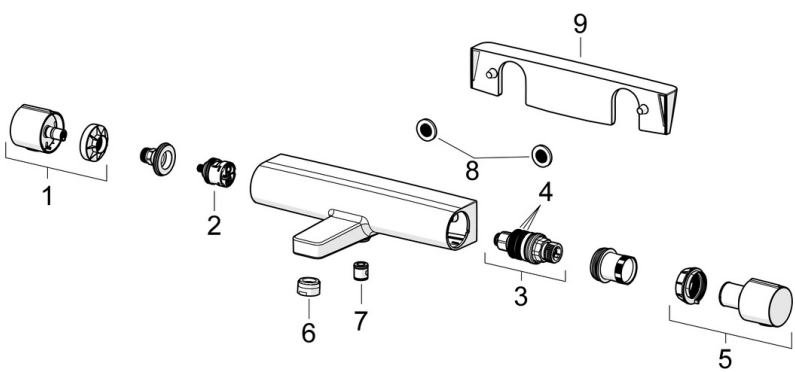

RESERVEDELE

SP7140GN-33

	Navn	Kode	VVS
01	Mængdereguleringsgreb Mat sort	1006775V-33	745131475
02	Omskifter	198282V	745131785
03	Termostatdel	178780V	745131812
04	O-rings sæt	178796V	745131818
05	Temperaturreguleringsgreb Mat sort	1006752V-33	745131477
06	Luftblender, STD M24x1 HC B Mat sort	1017198V-33	745131483
07	Kontraventil, DN15	105311	704283550
08	Filter pakning, G3/4, DN20	178375V	704283759
09	Hylde Mat sort	1012484V-33	745131455