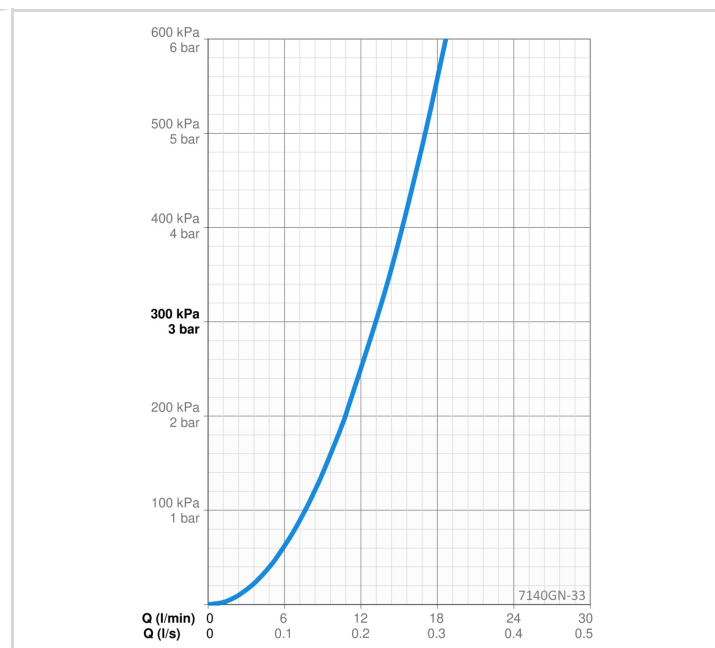

RESERVEDELE

SP7140GN-33

	Navn	Kode	VVS
01	Mængdereguleringsgreb Mat sort	1006775V-33	745131475
02	Omskifter	198282V	745131785
03	Termostatdel	178780V	745131812
04	O-rings sæt	178796V	745131818
05	Temperaturreguleringsgreb Mat sort	1006752V-33	745131477
06	Luftblender, STD M24x1 HC B Mat sort	1017198V-33	745131483
07	Kontraventil, DN15	105311	704283550
08	Filter pakning, G3/4, DN20	178375V	704283759
09	Hylde Mat sort	1012484V-33	745131455