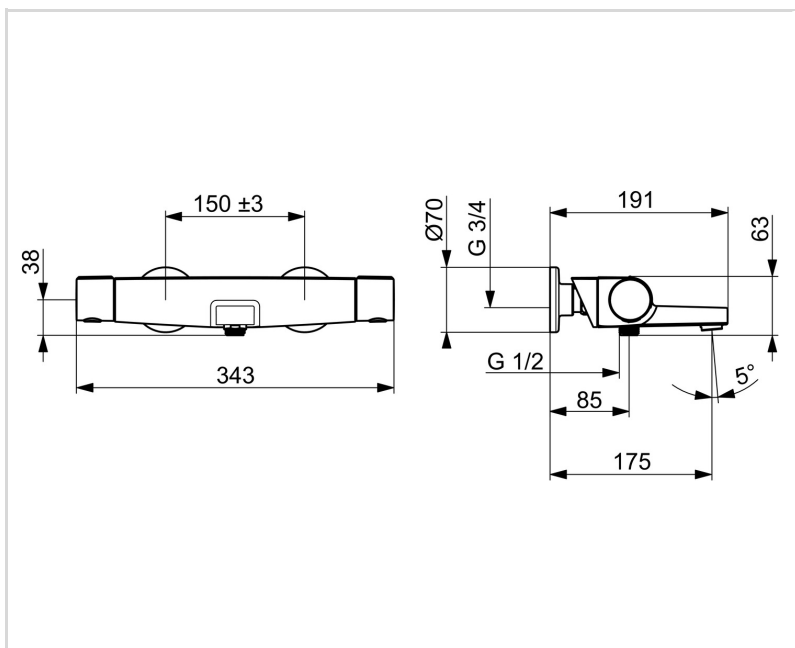

TEKNISKE DATA

FLOW ATTRIBUTTER

Vandmængde ved 300 kPa	0.22/0.22 l/s
Tryk tab (0.2 l/s)	250 kPa

TEKNISKE EGENSKABER

Varmtvandsforsyning	max. +80°C
Arbejdstryk	100 - 1000 kPa
Tilslutningsstørrelse	G3/4
Installationsbredde	150 ± 3 mm
Fremspring	131 mm
Forebyggelse af tilbageløb (EN1717)	EB
Materiale	Brass/Plastic

BESTEMMELSER

EN standard	EN1111
Støjklasse 0.2 l/s	I (ISO 3822)

GODKENDELSER OG ERKLÆRINGER

Declaration of conformity	DoC
EPD	S-P-06397

BÆREDYGTIGHED

EPD module A1-A3 (kg CO2 eq.)	10,56
EPD module A4 (kg CO2 eq.)	0,38
EPD module B7 (kg CO2 eq.)	2321,00
EPD module C2 (kg CO2 eq.)	0,02
EPD module C3 (kg CO2 eq.)	0,02
EPD module C4 (kg CO2 eq.)	0,75
EPD module D (kg CO2 eq.)	-6,70