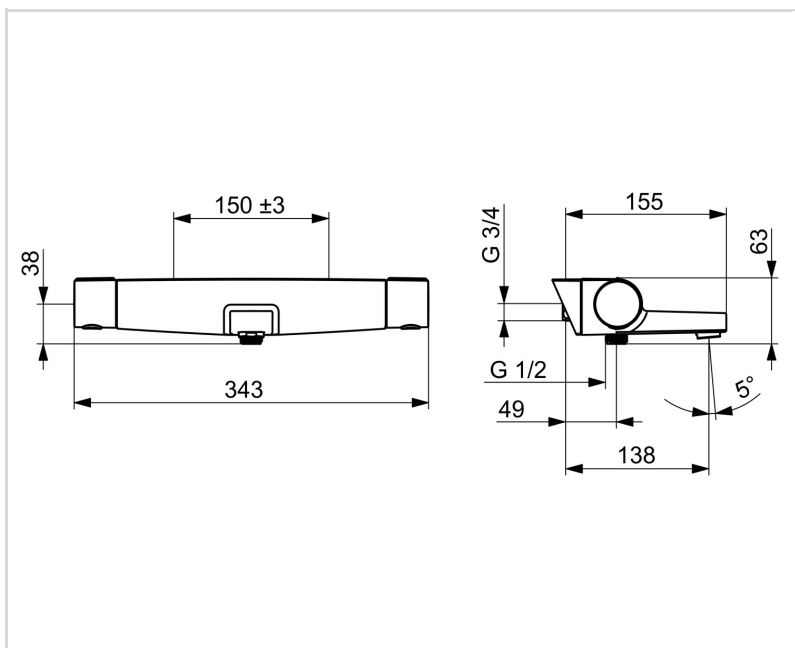

TEKNISET TIEDOT

VIRTAAMATIEDOT

Virtaama 300 kPa	0.22/0.22 l/s
Painehäviö virtaamalla (0.2 l/s)	250 kPa

TEKNISET OMINAISUUDET

Lämmin vesi	max. +80°C
Käyttöpaine	100 - 1000 kPa
Liitäntäkoko	G3/4
Asennusleveys	150 ± 3 mm
Ulottuma	131 mm
Takaisinimusojaus (EN1717)	EB
Materiaali	Messinki/Komposiitti

MÄÄRÄYKSET

EN standardi	EN1111
Ääniluokka 0.2 l/s	I (ISO 3822)

HYVÄKSYNNÄT JA DEKLARAATIOT

Declaration of conformity	DoC
EPD	S-P-06397

VASTUULLISUUS

EPD module A1-A3 (kg CO2 eq.)	10,43
EPD module A4 (kg CO2 eq.)	0,37
EPD module B7 (kg CO2 eq.)	2321,00
EPD module C2 (kg CO2 eq.)	0,02
EPD module C3 (kg CO2 eq.)	0,02
EPD module C4 (kg CO2 eq.)	0,74
EPD module D (kg CO2 eq.)	-6,62