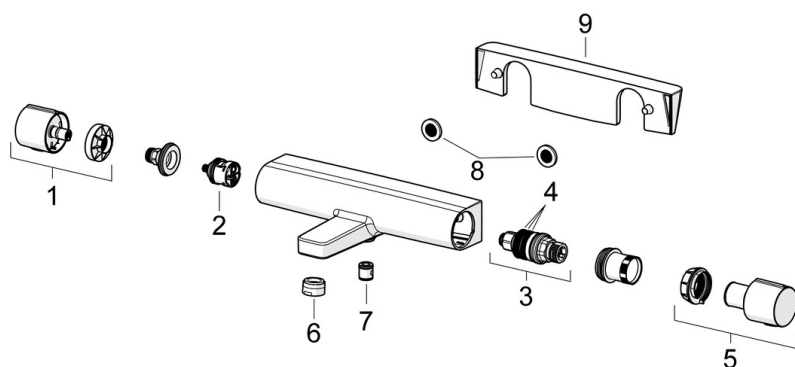

VARAOSAT

SP7140GN

	Nimi	Koodi	LVI
01	Määränsäätökahva Kromi	1006775V	6420808
02	Vaihdin	198282V	6422112
03	Termostaattinen säätöosa	178780V	6421004
04	O-rengassarja	178796V	6421003
05	Lämmönsäätökahva Kromi	1006752V	6420806
06	Poresuutin, M24x1 STD HC B Kromi	232210	6421620
07	Yksisuuntaventtiili, DN15	105311	6422014
08	Sihtitiiviste, G3/4, DN20	178375V	6422179
09	Hylly Kromi	1012484V	6510323