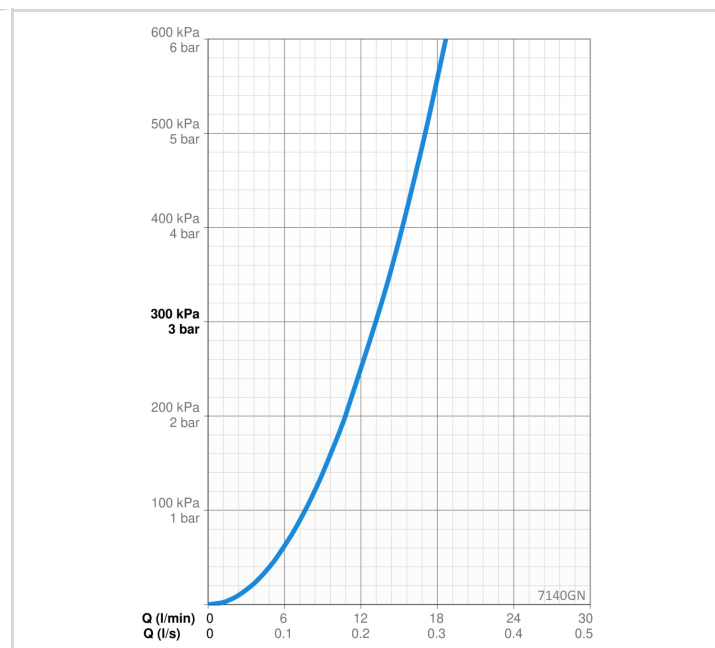

VARAOSAT

SP7140GN

	Nimi	Koodi	LVI
01	Määränsäätökahva Kromi	1006775V	6420808
02	Vaihdin	198282V	6422112
03	Termostaattinen säätöosa	178780V	6421004
04	O-rengassarja	178796V	6421003
05	Lämmönsäätökahva Kromi	1006752V	6420806
06	Poresuutin, M24x1 STD HC B Kromi	232210	6421620
07	Yksisuuntaventtiili, DN15	105311	6422014
08	Sihtitiiviste, G3/4, DN20	178375V	6422179
09	Hylly Kromi	1012484V	6510323