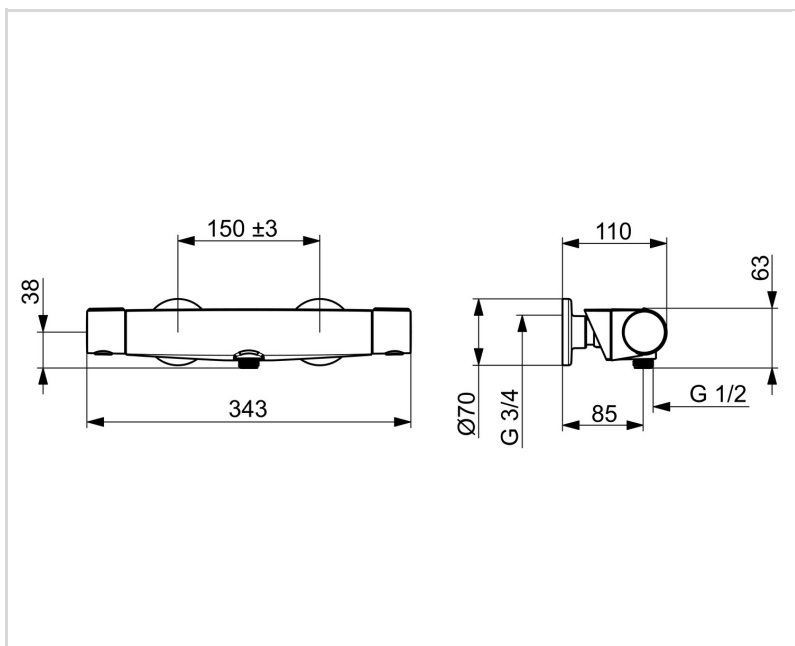

MÄÄRÄYKSET

EN standardi	EN1111
Ääniluokka 0.2 l/s	I (ISO 3822)

HYVÄKSYNNÄT JA DEKLARAATIOT

Declaration of conformity	DoC
EPD	S-P-06397

VASTUULLISUUS

EPD module A1-A3 (kg CO2 eq.)	10,53
EPD module A4 (kg CO2 eq.)	0,38
EPD module B7 (kg CO2 eq.)	1266,00
EPD module C2 (kg CO2 eq.)	0,02
EPD module C3 (kg CO2 eq.)	0,02
EPD module C4 (kg CO2 eq.)	0,75
EPD module D (kg CO2 eq.)	-6,68