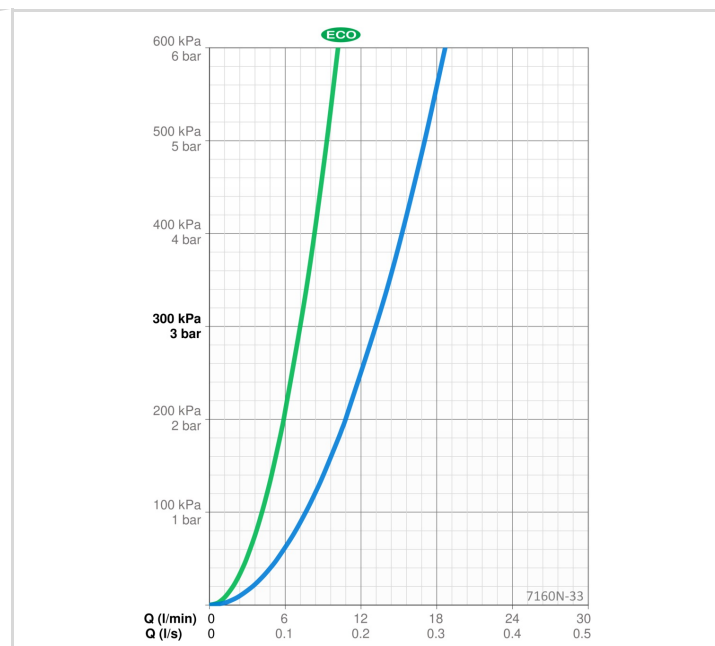

TEKNISET TIEDOT

VIRTAAMATIEDOT

Ekovirtaama 300 kPa	0.12 l/s
Virtaama 300 kPa	0.22 l/s
Painehäviö virtaamalla (0.2 l/s)	250 kPa

TEKNISET OMINAISUUDET

Lämmin vesi	max. +80°C
Käyttöpaine	100 - 1000 kPa
Liitännäkokoko	G3/4
Asennusleveys	150 ± 3 mm
Takaisinimusuojaus (EN1717)	EB
Materiaali	Messinki/Komposiitti

MÄÄRÄYKSET

EN standardi	EN1111
Ääniluokka 0.2 l/s	I (ISO 3822)

HYVÄKSYNNÄT JA DEKLARAATIOT

Declaration of conformity	DoC
EPD	S-P-06397

VASTUULLISUUS

EPD module A1-A3 (kg CO2 eq.)	10,53
EPD module A4 (kg CO2 eq.)	0,38
EPD module B7 (kg CO2 eq.)	1266,00
EPD module C2 (kg CO2 eq.)	0,02
EPD module C3 (kg CO2 eq.)	0,02
EPD module C4 (kg CO2 eq.)	0,75
EPD module D (kg CO2 eq.)	-6,68