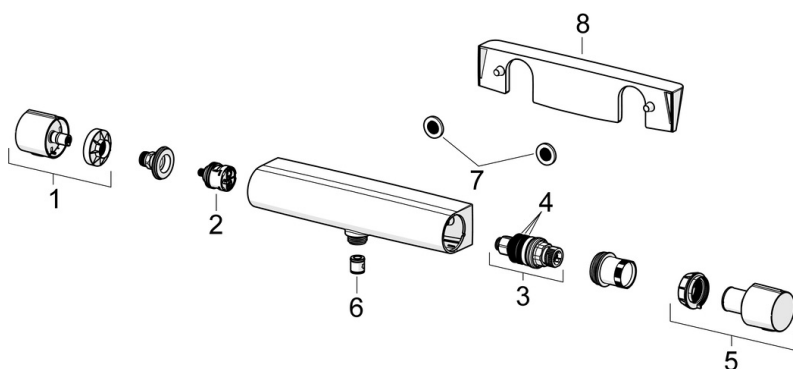

VARAOSAT

SP7160N-33

	Nimi	Koodi	LVI
01	Määränsäätökahva Mattamusta	1006775V-33	6420809
02	Vaihdin	198282V	6422112
03	Termostaattinen säätöosa	178780V	6421004
04	O-rengassarja	178796V	6421003
05	Lämmönsäätökahva Mattamusta	1006752V-33	6420807
06	Yksisuuntaventtiili, DN15	105311	6422014
07	Sihtitiiviste, G3/4, DN20	178375V	6422179
08	Hylly Mattamusta	1012484V-33	6510324