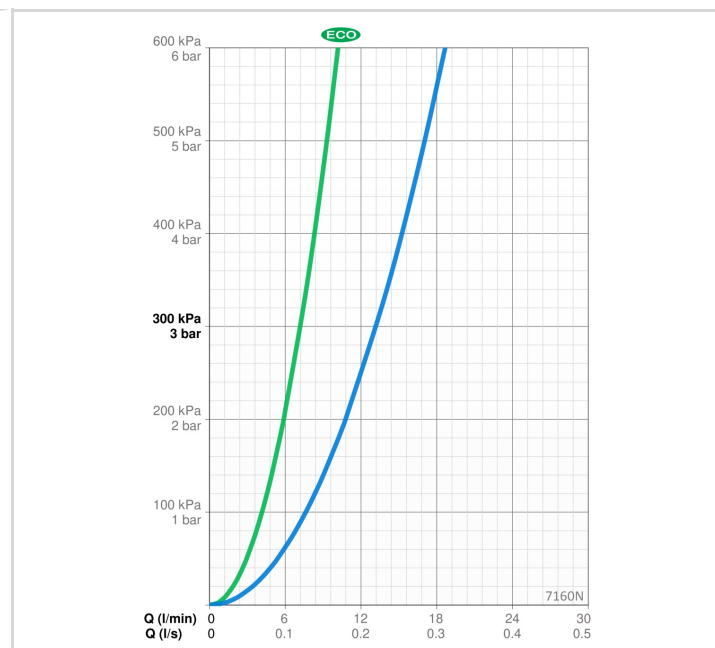

TEKNISKE DATA

FLOW ATTRIBUTTER

Eco-flow ved 300 kPa	0.12 l/s
Vandmængde ved 300 kPa	0.22 l/s
Tryk tab (0.2 l/s)	250 kPa

TEKNISKE EGENSKABER

Varmtvandsforsyning	max. +80°C
Arbejdstryk	100 - 1000 kPa
Tilslutningsstørrelse	G3/4
Installationsbredde	150 ± 3 mm
Forebyggelse af tilbageløb (EN1717)	EB
Materiale	Brass/Plastic

BESTEMMELSER

EN standard	EN1111
Støjklasse 0.2 l/s	I (ISO 3822)

GODKENDELSER OG ERKLÆRINGER

Declaration of conformity	DoC
EPD	S-P-06397

BÆREDYGTIGHED

EPD module A1-A3 (kg CO2 eq.)	9,91
EPD module A4 (kg CO2 eq.)	0,35
EPD module B7 (kg CO2 eq.)	1266,00
EPD module C2 (kg CO2 eq.)	0,02
EPD module C3 (kg CO2 eq.)	0,02
EPD module C4 (kg CO2 eq.)	0,70
EPD module D (kg CO2 eq.)	-6,29