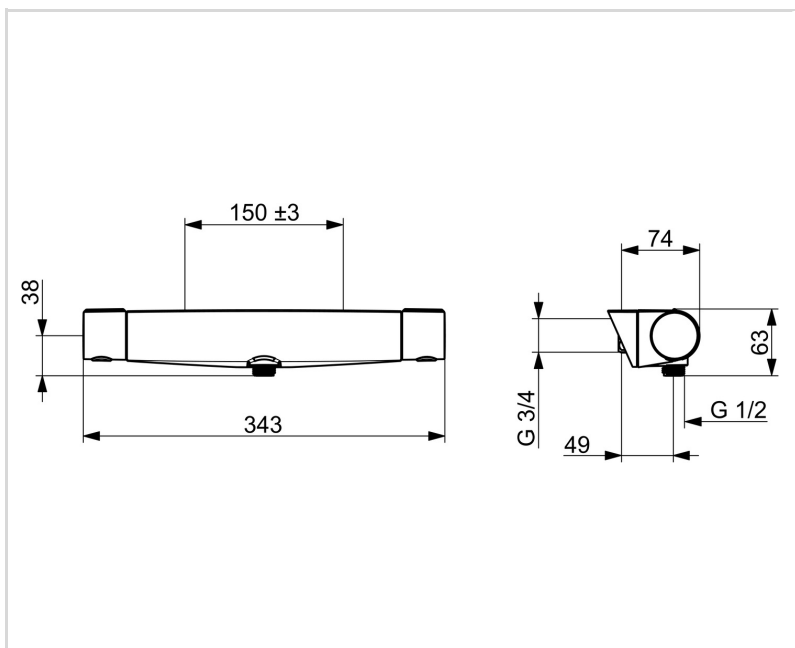

RESERVEDELE

SP7160N

	Navn	Kode	VVS
01	Mængdereguleringsgreb Forkromet	1006775V	745131474
02	Omskifter	198282V	745131785
03	Termostatdel	178780V	745131812
04	O-rings sæt	178796V	745131818
05	Temperaturreguleringsgreb Forkromet	1006752V	745131476
06	Kontraventil, DN15	105311	704283550
07	Filter pakning, G3/4, DN20	178375V	704283759
08	Hylde Forkromet	1012484V	745131454