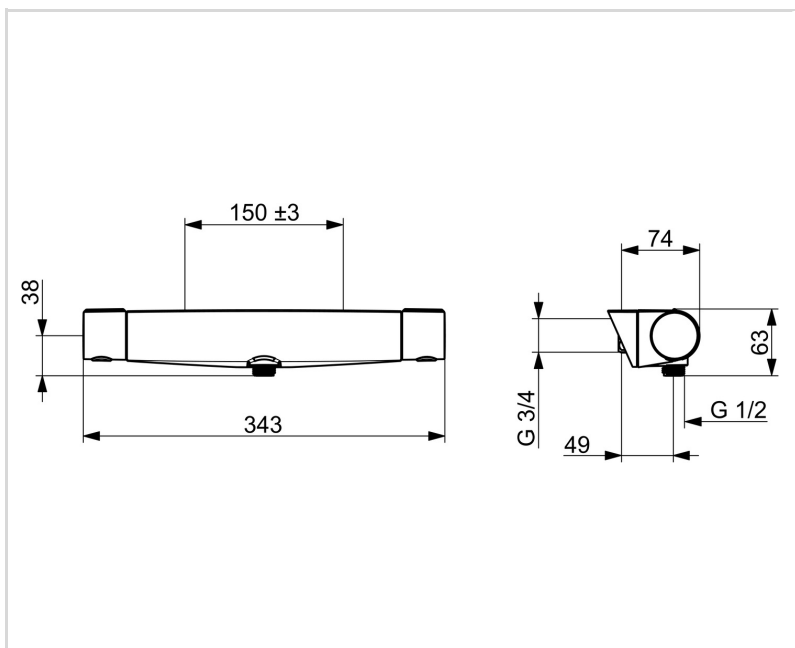

VARAOSAT

SP7160N

	Nimi	Koodi	LVI
01	Määränsäätökahva Kromi	1006775V	6420808
02	Vaihdin	198282V	6422112
03	Termostaattinen säätöosa	178780V	6421004
04	O-rengassarja	178796V	6421003
05	Lämmönsäätökahva Kromi	1006752V	6420806
06	Yksisuuntaventtiili, DN15	105311	6422014
07	Sihtitiiviste, G3/4, DN20	178375V	6422179
08	Hylly Kromi	1012484V	6510323