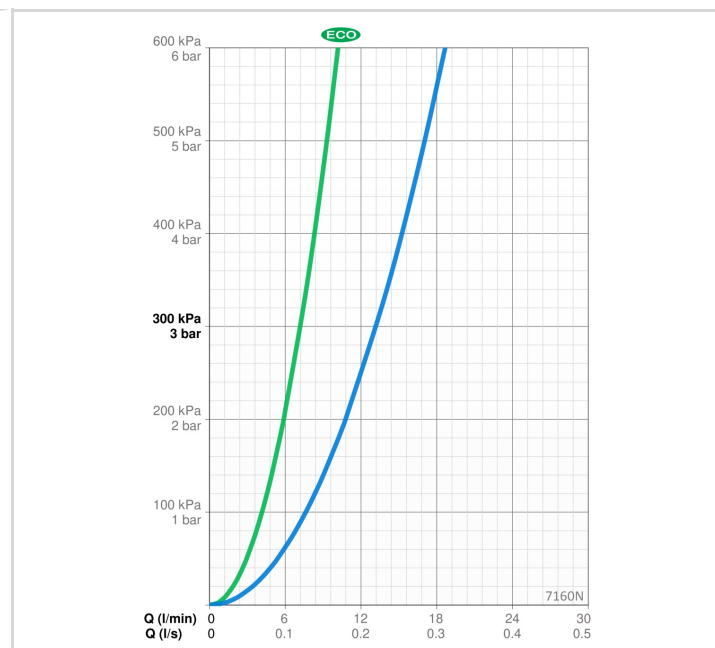

VARAOSAT

SP7160N

	Nimi	Koodi	LVI
01	Määränsäätökahva Kromi	1006775V	6420808
02	Vaihdin	198282V	6422112
03	Termostaattinen säätöosa	178780V	6421004
04	O-rengassarja	178796V	6421003
05	Lämmönsäätökahva Kromi	1006752V	6420806
06	Yksisuuntaventtiili, DN15	105311	6422014
07	Sihtitiiviste, G3/4, DN20	178375V	6422179
08	Hylly Kromi	1012484V	6510323