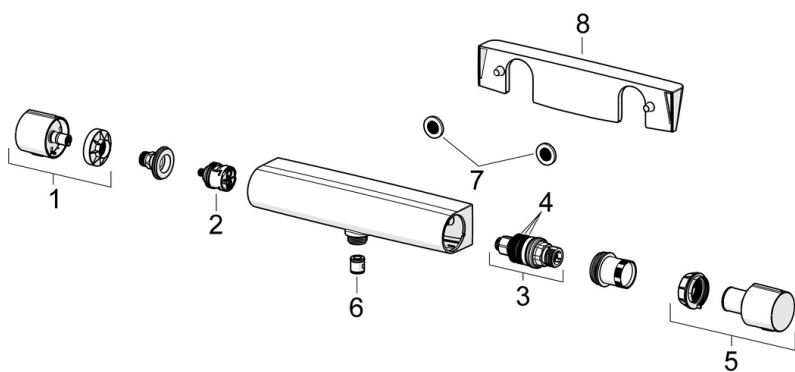

VARAOSAT

SP7160N

	Nimi	Koodi	LVI
01	Määränsäätökahva Kromi	1006775V	6420808
02	Vaihdin	198282V	6422112
03	Termostaattinen säätöosa	178780V	6421004
04	O-rengassarja	178796V	6421003
05	Lämmönsäätökahva Kromi	1006752V	6420806
06	Yksisuuntaventtiili, DN15	105311	6422014
07	Sihtitiiviste, G3/4, DN20	178375V	6422179
08	Hylly Kromi	1012484V	6510323