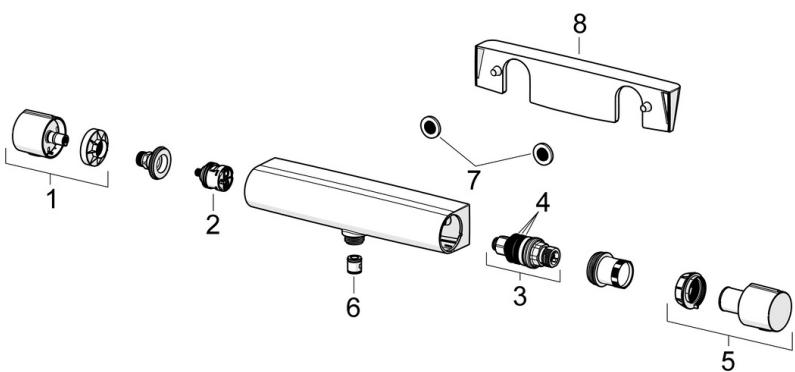

RESERVEDELE

SP7160N

	Navn	Kode	VVS
01	Mængdereguleringsgreb Forkromet	1006775V	745131474
02	Omskifter	198282V	745131785
03	Termostatdel	178780V	745131812
04	O-rings sæt	178796V	745131818
05	Temperaturreguleringsgreb Forkromet	1006752V	745131476
06	Kontraventil, DN15	105311	704283550
07	Filter pakning, G3/4, DN20	178375V	704283759
08	Hylde Forkromet	1012484V	745131454