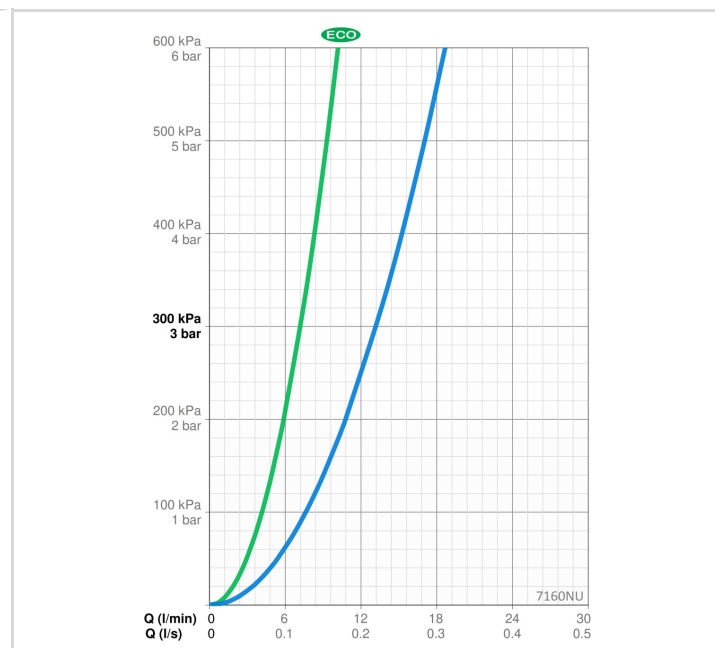

TEKNISKE DATA

FLOW ATTRIBUTTER

Eco-flow ved 300 kPa	0.12 l/s
Vandmængde ved 300 kPa	0.22 l/s
Tryk tab (0.2 l/s)	250 kPa

TEKNISKE EGENSKABER

Varmtvandsforsyning	max. +80°C
Arbejdstryk	100 - 1000 kPa
Tilslutningsstørrelse	G3/4
Installationsbredde	150 ± 15 mm
Forebyggelse af tilbageløb (EN1717)	EB
Materiale	Brass/Plastic

BESTEMMELSER

EN standard	EN1111
Støjklasse 0.2 l/s	I (ISO 3822)

GODKENDELSER OG ERKLÆRINGER

Declaration of conformity	DoC
EPD	S-P-06397

BÆREDYGTIGHED

EPD module A1-A3 (kg CO2 eq.)	11,73
EPD module A4 (kg CO2 eq.)	0,42
EPD module B7 (kg CO2 eq.)	1266,00
EPD module C2 (kg CO2 eq.)	0,02
EPD module C3 (kg CO2 eq.)	0,02
EPD module C4 (kg CO2 eq.)	0,83
EPD module D (kg CO2 eq.)	-7,44