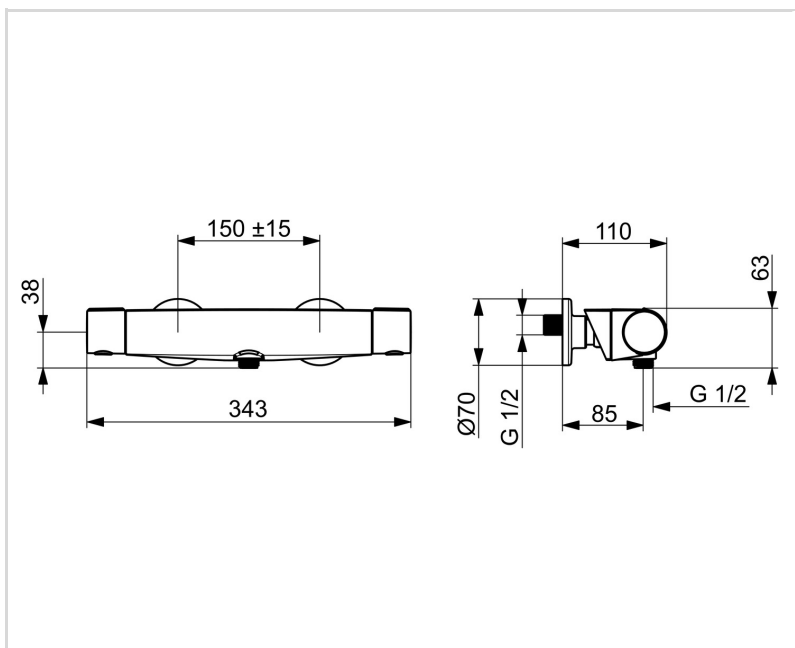

TEKNISKE DATA

FLOW ATTRIBUTTER

Eco-flow ved 300 kPa	0.12 l/s
Vandmængde ved 300 kPa	0.22 l/s
Tryk tab (0.2 l/s)	250 kPa

TEKNISKE EGENSKABER

Varmtvandsforsyning	max. +80°C
Arbejdstryk	100 - 1000 kPa
Tilslutningsstørrelse	G3/4
Installationsbredde	150 ± 15 mm
Forebyggelse af tilbageløb (EN1717)	EB
Materiale	Brass/Plastic

BESTEMMELSER

EN standard	EN1111
Støjklasse 0.2 l/s	I (ISO 3822)

GODKENDELSER OG ERKLÆRINGER

Declaration of conformity	DoC
EPD	S-P-06397

BÆREDYGTIGHED

EPD module A1-A3 (kg CO2 eq.)	11,73
EPD module A4 (kg CO2 eq.)	0,42
EPD module B7 (kg CO2 eq.)	1266,00
EPD module C2 (kg CO2 eq.)	0,02
EPD module C3 (kg CO2 eq.)	0,02
EPD module C4 (kg CO2 eq.)	0,83
EPD module D (kg CO2 eq.)	-7,44