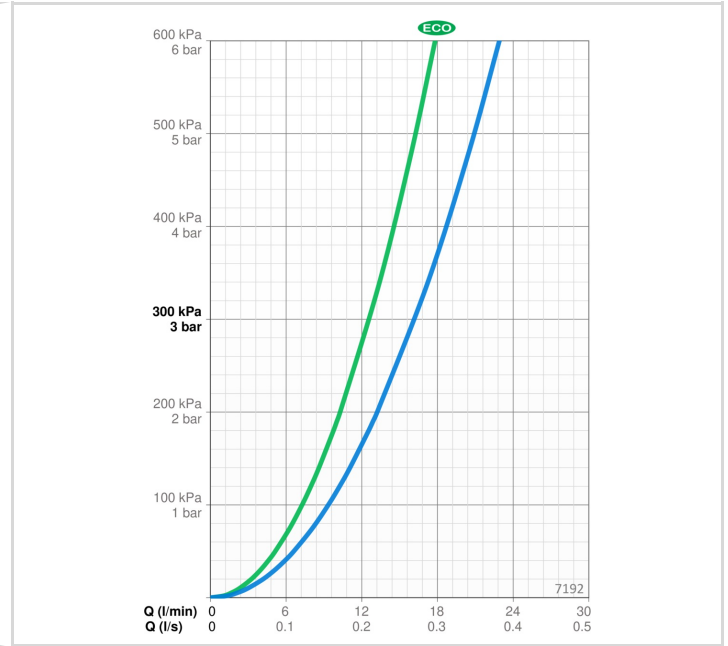

TECHNICAL DATA

FLOW PROPERTIES

Eco-flow at 300 kPa	0.21 l/s
Flow-rate at 300 kPa	0.27 l/s
Pressure loss with flow (0.2 l/s)	160 kPa

TECHNICAL PROPERTIES

Hot water supply	max. +80°C
Working pressure	100 - 1000 kPa
Connection size	G1/2
Installation width	150 ± 3 mm
Backflow prevention (EN1717)	EB
Material	Brass/Composite

REGULATIONS

EN standard	EN 1111, EN 1112, EN 1113
Noise class	I (ISO 3822)

APPROVALS AND DECLARATIONS

STF certificate	EUF129-20002662-TH4
Declaration of conformity	DoC
EPD	S-P-07819

SUSTAINABILITY

EPD module A1-A3 (kg CO2 eq.)	25,28
EPD module A4 (kg CO2 eq.)	0,66
EPD module B7 (kg CO2 eq.)	2431,80
EPD module C2 (kg CO2 eq.)	0,05
EPD module C3 (kg CO2 eq.)	0,05
EPD module C4 (kg CO2 eq.)	1,38
EPD module D (kg CO2 eq.)	-16,52