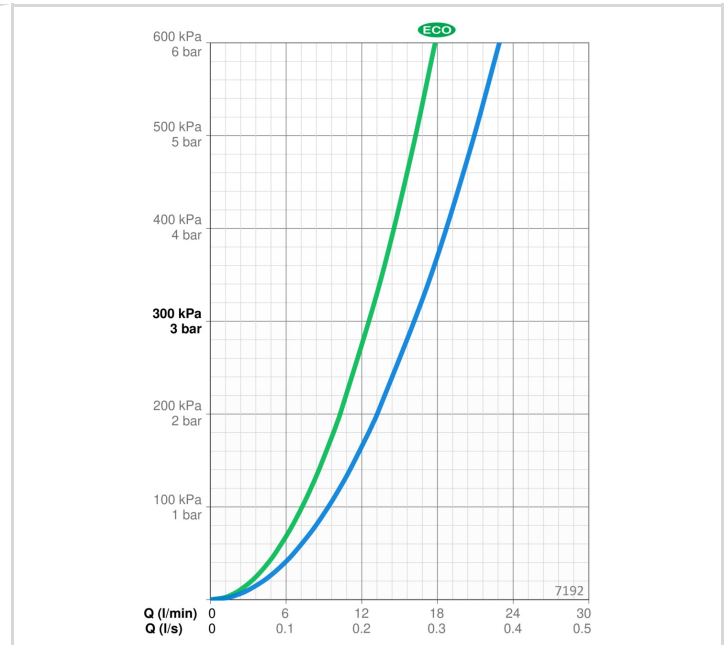

TEHNISKIE DATI

PLŪSMA

Eco-plūsma pie 300 kPa	0.21 l/s
Ūdens plūsma pie 300 kPa	0.27 l/s
Spiediena zudumi (0.2 l/s)	160 kPa

TEHNISKĀS ĪPAŠĪBAS

Karstā ūdens piegāde	max. +80°C
Darba spiediens	100 - 1000 kPa
Savienojuma izmērs	G1/2
Iekārtas platums	150 ± 3 mm
Atpakaļplūsmas novēršana (EN1717)	EB
Materiāls	Misiņš/Plastmasa

NOTEIKUMI

EN Standarts	EN 1111, EN 1112, EN 1113
Trokšņu klase	I (ISO 3822)

APSTIPRINĀJUMU VEIDI

STF Sertifikāts	EUF129-20002662-TH4
Declaration of conformity	DoC
EPD	S-P-07819

ILGTSPĒJA

EPD module A1-A3 (kg CO2 eq.)	25,28
EPD module A4 (kg CO2 eq.)	0,66
EPD module B7 (kg CO2 eq.)	2431,80
EPD module C2 (kg CO2 eq.)	0,05
EPD module C3 (kg CO2 eq.)	0,05
EPD module C4 (kg CO2 eq.)	1,38
EPD module D (kg CO2 eq.)	-16,52