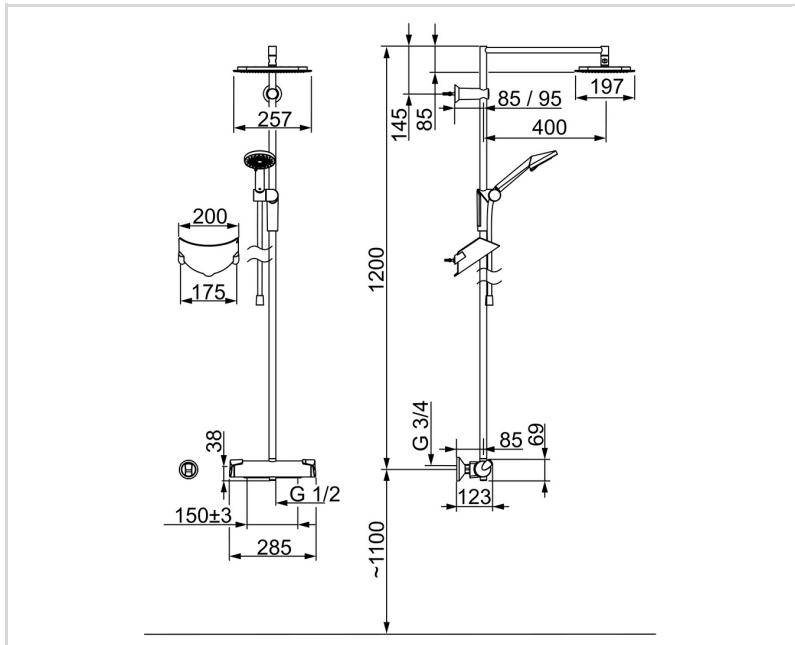

TEHNISKIE DATI

PLŪSMA

Eco-plūsma pie 300 kPa	0.21 l/s
Ūdens plūsma pie 300 kPa	0.27 l/s
Spiediena zudumi (0.2 l/s)	160 kPa

TEHNISKĀS ĪPAŠĪBAS

Karstā ūdens piegāde	max. +80°C
Darba spiediens	100 - 1000 kPa
Savienojuma izmērs	G1/2
Iekārtas platums	150 ± 3 mm
Atpakaļplūsmas novēršana (EN1717)	EB
Materiāls	Misiņš/Plastmasa

REZERVES DAĻAS

SP7192

Nosaukums	Kods
01 Plūsmas kontroles rokturis	601267V
02 Trīseju vārsts	601278V
03 Dubļu filtrs ar blīvi, G3/4, DN20	178375V
03 Dubļu filtrs, G1/2, DN15	198094/2
04 Blīvgredzenu komplekts	178796V
05 Temperatūras kontroles rokturis	601273V
06 Termostata kasete	178780V
07 Dušas balsta kulise Hroms	601457V
N.I. Dušas caurules turētājs Hroms	601407V