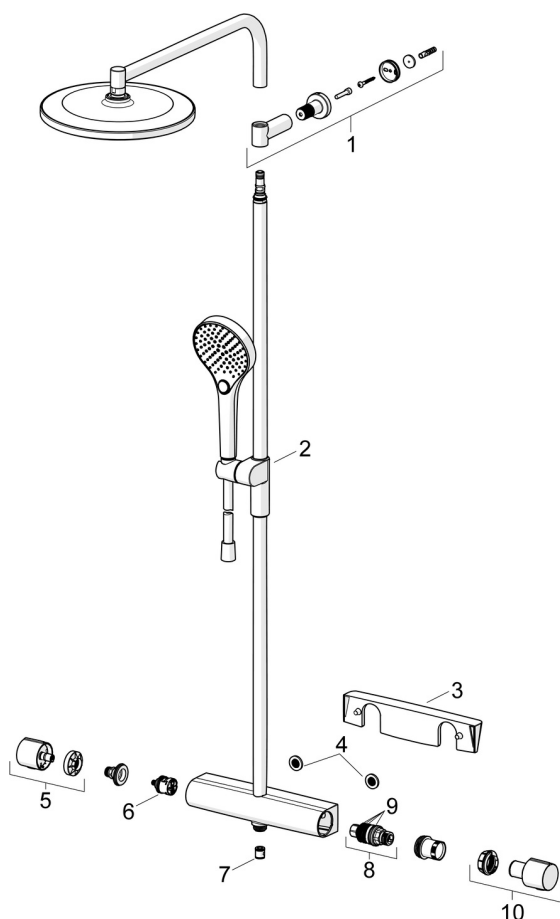

VARUOSAD

SP7192N-33

Nimetus	Kood
01 Dušihoidik Matt must	1013325V-33
02 Dušilifti liugur Matt must	1012974V-33
03 Riiul Matt must	1012484V-33
04 Prügipüüdurid, G3/4, DN20	178375V
05 Veevooluhulga seadekahv Matt must	1006775V-33
06 Suundvahetaja	198282V
07 Tagasilöögiklapp, DN15	105311
08 Termostaat/seadeosa	178780V
09 O-tihendikomplekt	178796V
10 Temperatuuriseadekahv Matt must	1006752V-33