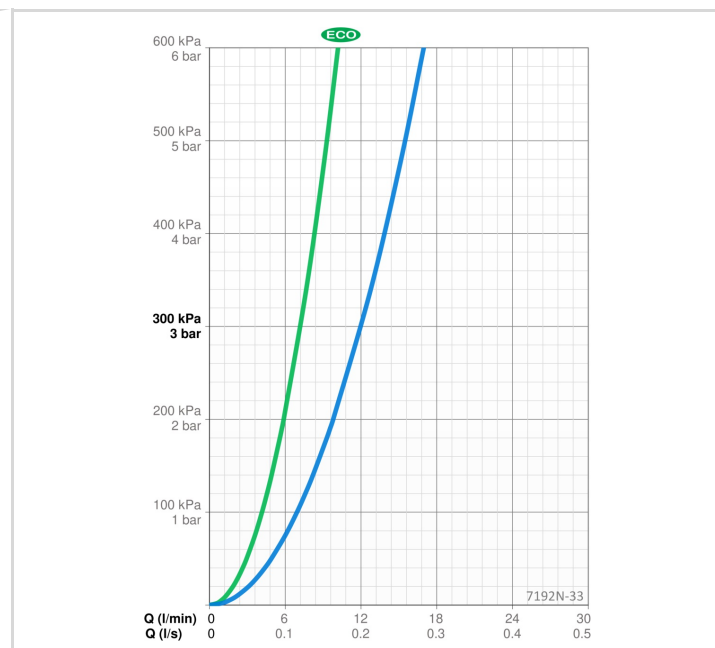

TEHNILISED ANDMED

VOOLUHULK

Veekulu säästurežiimil survel 300 kPa	0.12 l/s
Vooluhulk 300 kPa	0.20/0.20 l/s
Rõhukadu vooluhulgal (0.2 l/s)	250 kPa

TEHNILISED OMADUSED

Kuum vesi	max. +65°C
Kasutussurve	100 - 1000 kPa
Ühenduse mõõt	G3/4
Paigalduslaius	150 ± 3 mm
Tagasivoolu kaitse (EN1717)	EB
Materjal	Messing/Plastik

MÄÄRUSED

EN standard	EN1111
Hääleklass	I (ISO 3822)

HEAKSKIIDUD JA DEKLARATSIOOID

Declaration of conformity	DoC
EPD	S-P-07819

JÄTKUSUUTLIKKUS

EPD module A1-A3 (kg CO2 eq.)	26,11
EPD module A4 (kg CO2 eq.)	0,68
EPD module B7 (kg CO2 eq.)	1389,60
EPD module C2 (kg CO2 eq.)	0,05
EPD module C3 (kg CO2 eq.)	0,05
EPD module C4 (kg CO2 eq.)	1,43
EPD module D (kg CO2 eq.)	-17,07