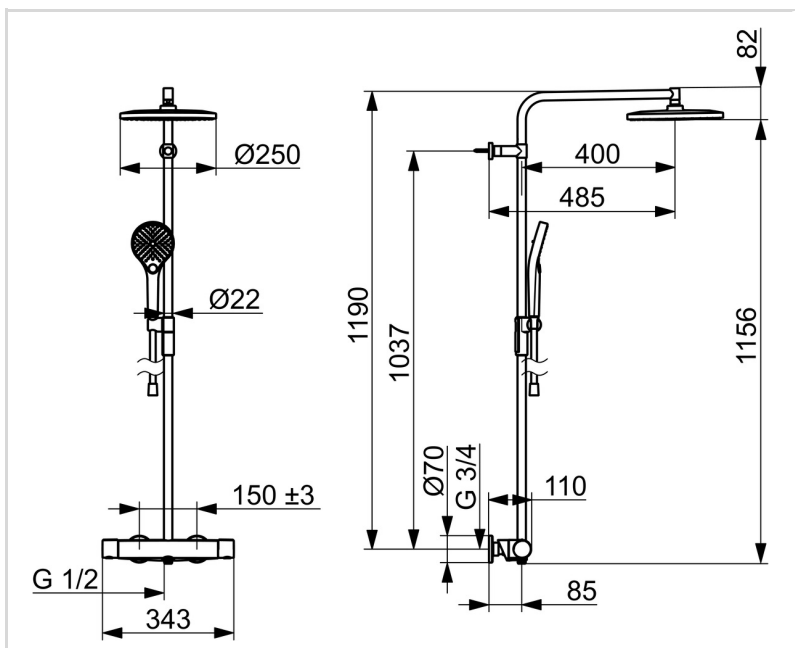

- Seinapealne paigaldus
- Matt must
- Temperatuuriseadekahv, Veevooluhulga seadekahv, Kuuma/külma sümbolid, Easy-Grip pinnatöötusega kahv(ad), Vee vooluhulka piirav säästunupp
- Pööratav suundvahetaja, Integreeritud vooluhulga seadekahva
- Käsidušš, Pööratav üladušš, Keskasendisse lukustatav, Kuulliigendiga pööratav dušipihusti, Dušilift, Seatavad kinnitused, Katlakivi vältiv tehnoloogia, Dušivoolik (1750 mm), Mittekeerduv voolik, MagShelf. Removable shelf with magnetic attachment
- Tavapärane ühtlane ja pehme veevool, Masseuriv tugev veevool tänu pöörispihustitele, Vihmana langev tugev ühtlane veevool
- Turvapiiraja (38°C), Väliskorpus ei kuumene kasutamisel
- Keraamiline ventiil, Termostaat automaatseks temperatuuri seadmiseks, Tagasilöögiklapid, Prügipüüdur(id)
- Otse ühendatav, Sisekeere, Peiteäärrikud
- Muudetav pikkus/võimalus lühendada, Anti-twist voolikuliitmik
- ilma liidesteta
- 3-pihustusrežiimi

TEHNILISED ANDMED

VOOLUHULK

Veekulu säästurežiimil survel 300 kPa	0.12 l/s
Vooluhulk 300 kPa	0.20/0.20 l/s
Rõhukadu vooluhulgal (0.2 l/s)	250 kPa

TEHNILISED OMADUSED

Kuum vesi	max. +65°C
Kasutussurve	100 - 1000 kPa
Ühenduse mõõt	G3/4
Paigalduslaius	150 ± 3 mm
Tagasivoolu kaitse (EN1717)	EB
Materjal	Messing/Plastik

MÄÄRUSED

EN standard	EN1111
Hääleklass	I (ISO 3822)

HEAKSKIIDUD JA DEKLARATSIOOID

Declaration of conformity	DoC
EPD	S-P-07819

JÄTKUSUUTLIKKUS

EPD module A1-A3 (kg CO2 eq.)	26,11
EPD module A4 (kg CO2 eq.)	0,68
EPD module B7 (kg CO2 eq.)	1389,60
EPD module C2 (kg CO2 eq.)	0,05
EPD module C3 (kg CO2 eq.)	0,05
EPD module C4 (kg CO2 eq.)	1,43
EPD module D (kg CO2 eq.)	-17,07