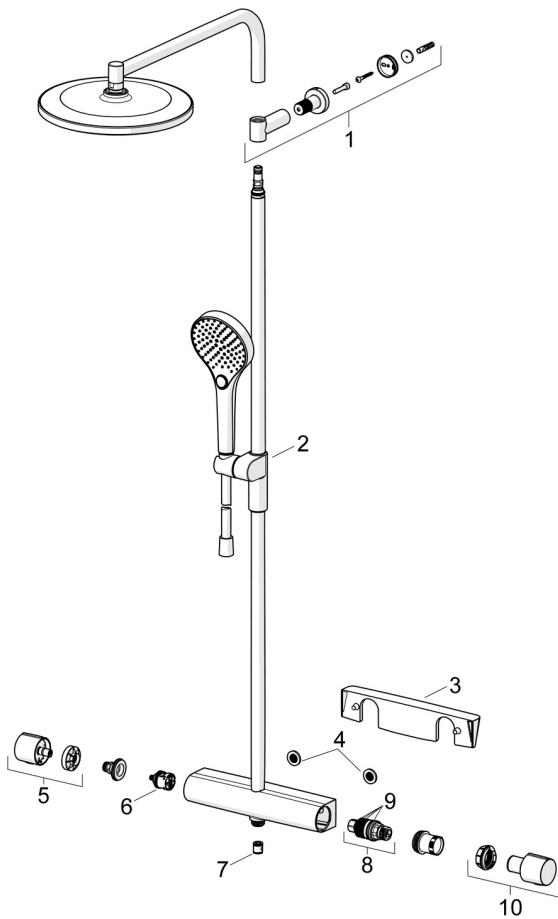

VARUOSAD

SP7192N

Nimetus	Kood
01 Dušihoidik Kroom	1013325V
02 Dušilifti liugur Kroom	1012974V
03 Riiul Kroom	1012484V
04 Prügipüüdurid, G3/4, DN20	178375V
05 Veevooluhulga seadekahv Kroom	1006775V
06 Suundvahetaja	198282V
07 Tagasilöögiklapp, DN15	105311
08 Termostaat/seadeosa	178780V
09 O-tihendikomplekt	178796V
10 Temperatuuriseadekahv Kroom	1006752V