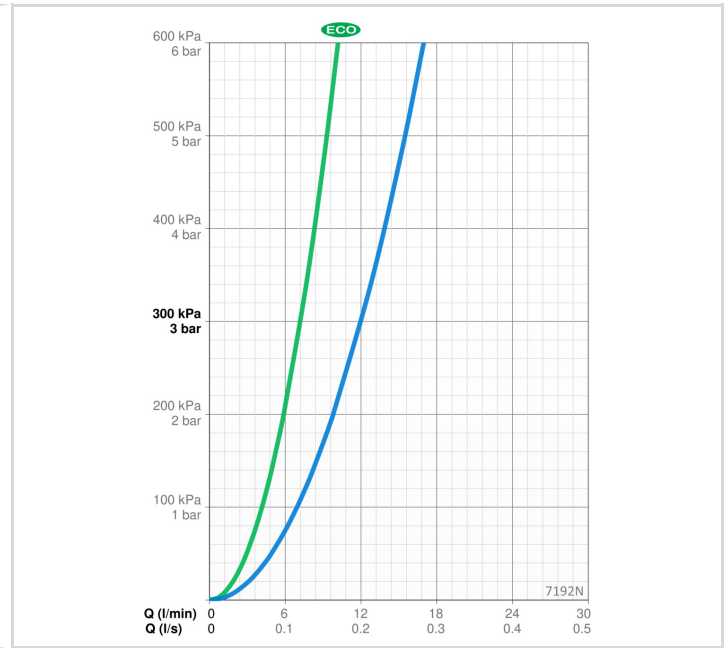

VARUOSAD

SP7192N

Nimetus	Kood
01 Dušihoidik Kroom	1013325V
02 Dušilifti liugur Kroom	1012974V
03 Riiul Kroom	1012484V
04 Prügipüüdurid, G3/4, DN20	178375V
05 Veevooluhulga seadekahv Kroom	1006775V
06 Suundvahetaja	198282V
07 Tagasilöögiklapp, DN15	105311
08 Termostaat/seadeosa	178780V
09 O-tihendikomplekt	178796V
10 Temperatuuriseadekahv Kroom	1006752V