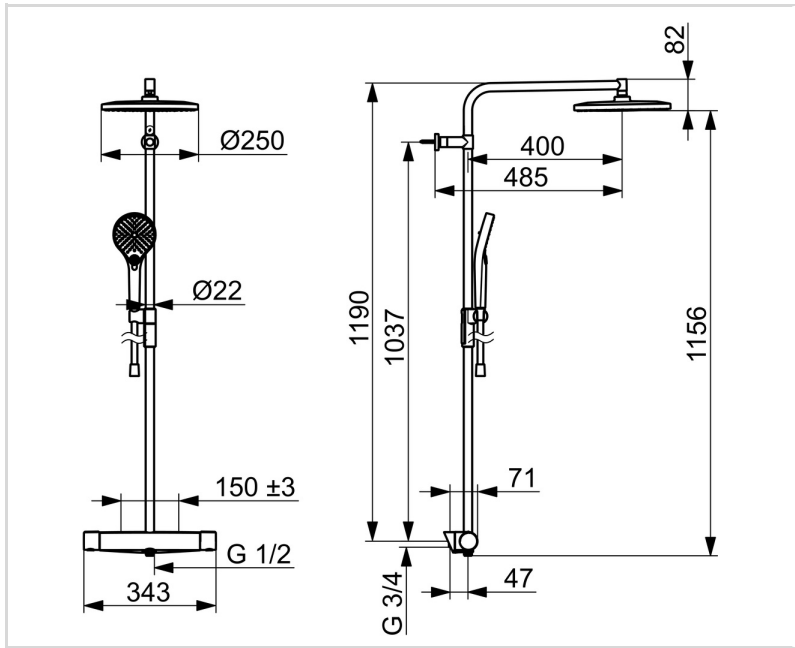

VARUOSAD

SP7192N

Nimetus	Kood
01 Dušihoidik Kroom	1013325V
02 Dušilifti liugur Kroom	1012974V
03 Riiul Kroom	1012484V
04 Prügipüüdurid, G3/4, DN20	178375V
05 Veevooluhulga seadekahv Kroom	1006775V
06 Suundvahetaja	198282V
07 Tagasilöögiklapp, DN15	105311
08 Termostaat/seadeosa	178780V
09 O-tihendikomplekt	178796V
10 Temperatuuriseadekahv Kroom	1006752V