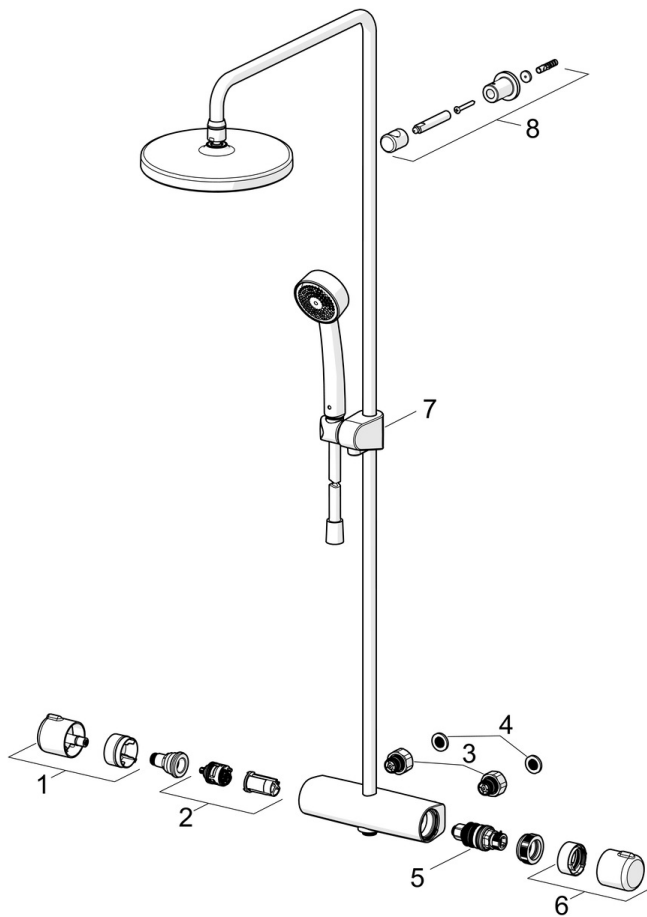

7402-109 ORAS NOVA ECO VIHMA DUŠIGA SEGISTIKOMPLEKT

TERMOSTAATILINE

EAN: 6414150100338 static.oras.com/7402-109

- ECO Building, Housing
- Seinapealne paigaldus
- Kroom
- Vee vooluhulka piirav säästunupp
- Pööratav suundvahetaja, Integreeritud vooluhulga seadekahva
- Käsidušš, Dušilift, Ülaidušš, Seatav dušilifti liugur, Dušivoolik (1750 mm), Seatavad kinnitused, Kuulliigendiga pööratav dušipihusti, Katlakivi vältiv tehnoloogia
- Intensiivne, tugev ja virgutav veevool
- Turvapiiraja (38°C), Väliskorpus ei kuumene kasutamisel
- Keraamiline ventiil, Thermostatic comfort cartridge for precise temperature control, Tagasilöögiklapid, Prügipüüdur(id)
- Otse ühendatav
- Muudetav pikkus/võimalus lühendada ilma liidesteta
- 1-pihustusrežiim

TEHNILISED ANDMED

VOOLUHULK

Normvooluhulk 300 kPa (vooluhulga piirajaga) **0.15 l/s**

TEHNILISED OMADUSED

DN- mõõt (normaal mõõt)	DN15
Kuum vesi	max. +65°C
Kasutussurve	100 - 1000 kPa
Ühenduse mõõt	G3/4
Paigalduslaius	150 ± 3 mm
Tagasivoolu kaitse (EN1717)	EB
Materjal	Messing

VARUOSAD

SP7401C

Nimetus	Kood
01 Veevooluhulga seadekahv Kroom	602452V
02 Kasutusventiil/suundvahetaja	601278V
03 Ühendada	602438/2
04 Prügipüüdurid, G3/4, DN20	178375V
05 Termostaat/seadeosa	1008762V
06 Temperatuuriseadekahv Kroom	602431V
07 Dušilifti liugur Kroom	601189V
08 Dušitoru kinnitus Kroom	1001314V