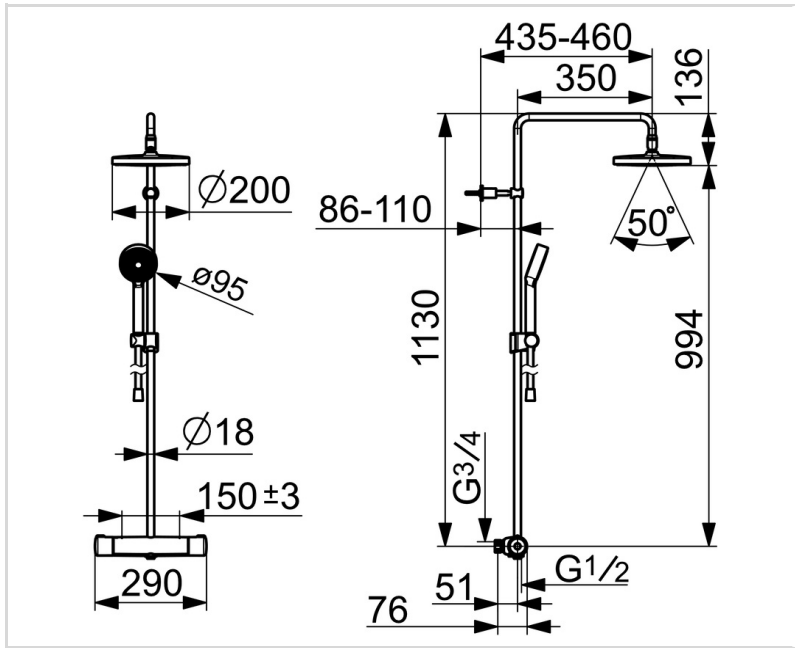

TEHNILISED ANDMED

VOOLUHULK

Normvooluhulk 300 kPa (vooluhulga piirajaga) **0.15 l/s**

TEHNILISED OMADUSED

DN- mõõt (normaal mõõt)	DN15
Kuum vesi	max. +65°C
Kasutussurve	100 - 1000 kPa
Ühenduse mõõt	G3/4
Paigalduslaius	150 ± 3 mm
Tagasivoolu kaitse (EN1717)	EB
Materjal	Messing

MÄÄRUSED

EN standard	EN 1111, EN 1112, EN 1113
Hääleklass	I (ISO 3822) Oras lab.

HEAKSKIIDUD JA DEKLARATSIOID

Declaration of conformity	DoC
EPD	S-P-07819

JÄTKUSUUTLIKKUS

EPD module A1-A3 (kg CO2 eq.)	19,48
EPD module A4 (kg CO2 eq.)	0,51
EPD module B7 (kg CO2 eq.)	1737,00
EPD module C2 (kg CO2 eq.)	0,04
EPD module C3 (kg CO2 eq.)	0,04
EPD module C4 (kg CO2 eq.)	1,07
EPD module D (kg CO2 eq.)	-12,73

VARUOSAD

SP7401C

Nimetus	Kood
01 Veevooluhulga seadekahv Kroom	602452V
02 Kasutusventiil/suundvahetaja	601278V
03 Ühendada	602438/2
04 Prügipüüdurid, G3/4, DN20	178375V
05 Termostaat/seadeosa	1008762V
06 Temperatuuriseadekahv Kroom	602431V
07 Dušilifti liugur Kroom	601189V
08 Dušitoru kinnitus Kroom	1001314V