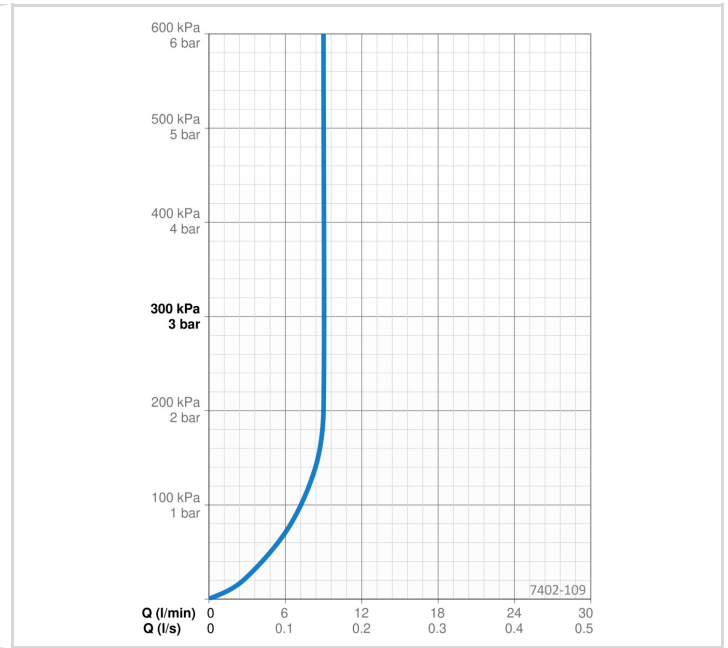

MÄÄRUSED

EN standard	EN 1111, EN 1112, EN 1113
Hääleklass	I (ISO 3822) Oras lab.

HEAKSKIIDUD JA DEKLARATSIOID

Declaration of conformity	DoC
EPD	S-P-07819

JÄTKUSUUTLIKKUS

EPD module A1-A3 (kg CO2 eq.)	19,48
EPD module A4 (kg CO2 eq.)	0,51
EPD module B7 (kg CO2 eq.)	1737,00
EPD module C2 (kg CO2 eq.)	0,04
EPD module C3 (kg CO2 eq.)	0,04
EPD module C4 (kg CO2 eq.)	1,07
EPD module D (kg CO2 eq.)	-12,73