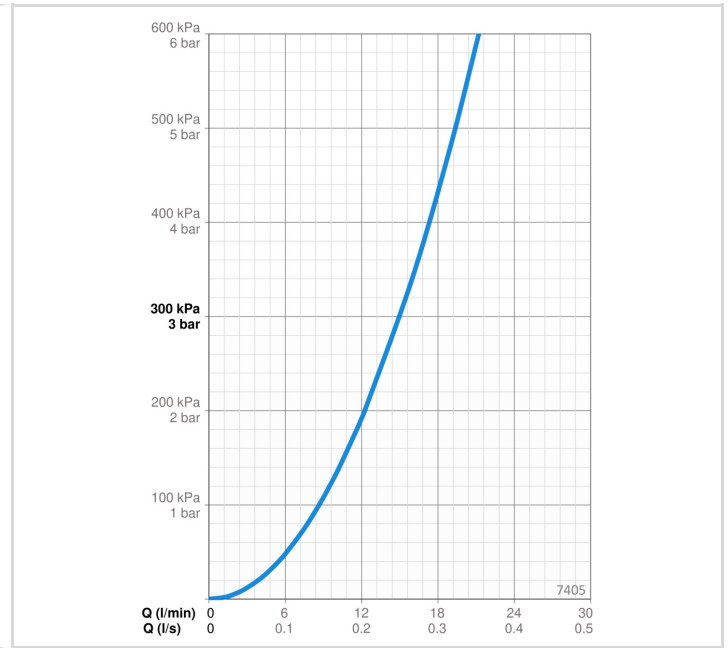

RESERVE DELER

SP7401

	Navn	Kode	NRF
01	Mengderatt Krom	602452V	4205211
02	Omkasterkassett	601278V	4202965
03	Kombinere	602438/2	4205407
04	Smussfilter, G3/4, DN20	178375V	4204472
05	Termostatstyrt reguleringskassett	178780V	4204922
06	Temperaturreguleringsgrep Krom	602431V	4205148
07	Glider for dusjstang Krom	601189V	4203055
08	Dusjrørholder Krom	1001314V	4205395