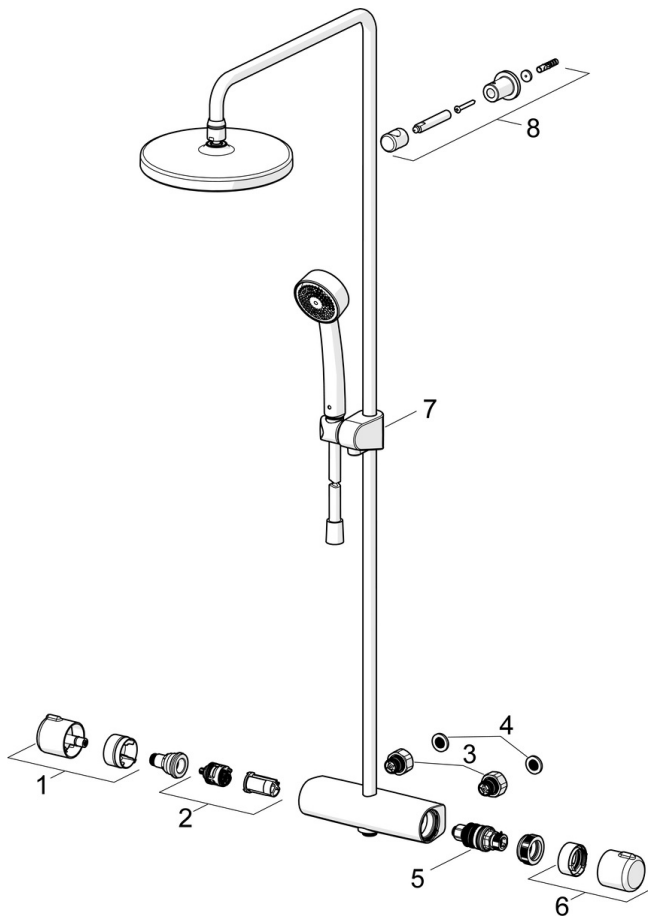

RESERVE DELER

SP7401

	Navn	Kode	NRF
01	Mengderatt Krom	602452V	4205211
02	Omkasterkassett	601278V	4202965
03	Kombinere	602438/2	4205407
04	Smussfilter, G3/4, DN20	178375V	4204472
05	Termostatstyrt reguleringskassett	178780V	4204922
06	Temperaturreguleringsgrep Krom	602431V	4205148
07	Glider for dusjstang Krom	601189V	4203055
08	Dusjrørholder Krom	1001314V	4205395