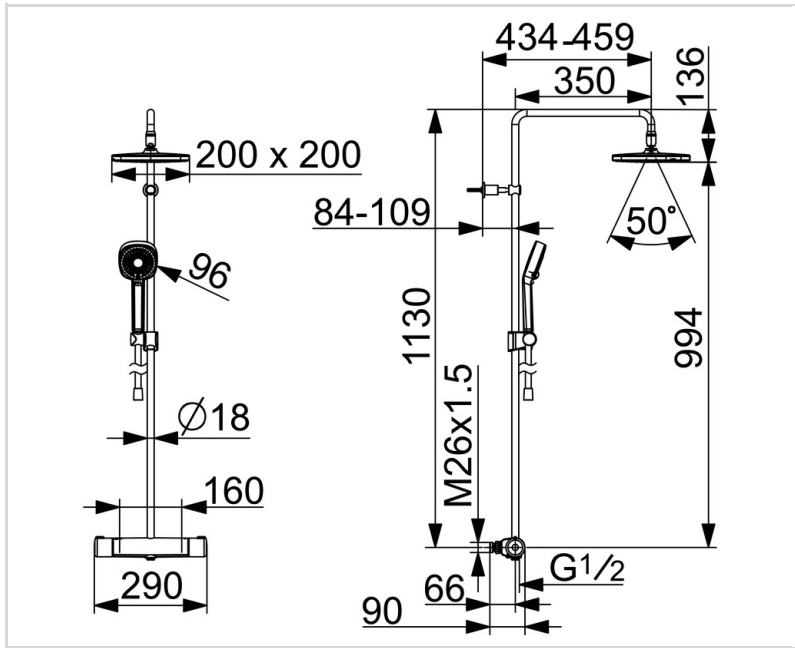

RESERVE DELER

SP7401

	Navn	Kode	NRF
01	Mengderatt Krom	602452V	4205211
02	Omkasterkassett	601278V	4202965
03	Kombinere	602438/2	4205407
04	Smussfilter, G3/4, DN20	178375V	4204472
05	Termostatstyrt reguleringskassett	178780V	4204922
06	Temperaturreguleringsgrep Krom	602431V	4205148
07	Glider for dusjstang Krom	601189V	4203055
08	Dusjrørholder Krom	1001314V	4205395