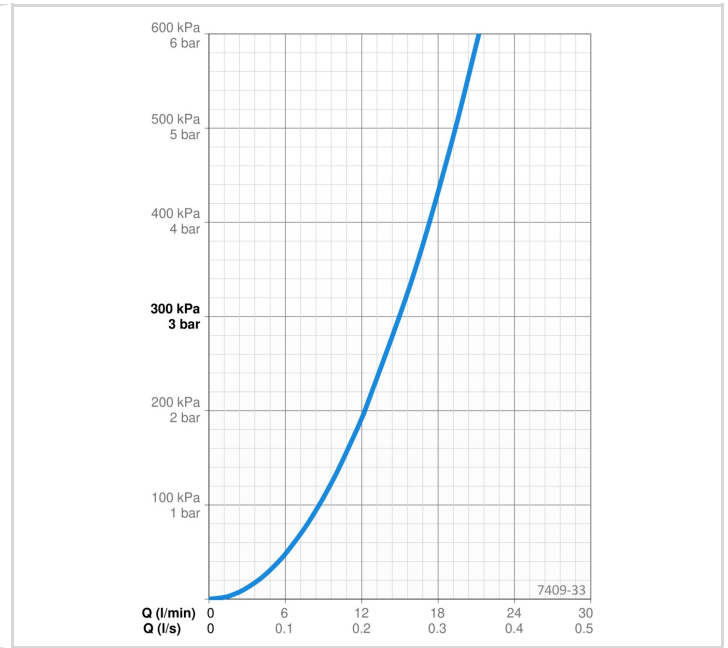

TEKNISK DATA

FLOW ATTRIBUTTER

Vannmengde ved 300 kPa	0.25 / 0.26 l/s
Trykktap (0.2 l/s)	180 kPa

TEKNISKE EGENSKAPER

DN-størrelse (nominell dimensjon)	DN15
Varmtvannsforsyning	max. +65°C
Arbeidstrykk	100 - 1000 kPa
Tilkoblingsstørrelse	M26x1.5
Installasjons bredde	160 mm
Projeksjon	434 - 459 mm
Tilbakeslagssikring (EN1717)	EB
Materiale	brass

BESTEMMELSER

EN Standard	EN 1111, EN 1112, EN 1113
Støyklasse	I (ISO 3822)

GODKJENNINGER OG ERKLÆRINGER

Declaration of conformity	DoC
EPD	S-P-07819

BÆREKRAFTIGHET

EPD module A1-A3 (kg CO2 eq.)	18,80
EPD module A4 (kg CO2 eq.)	0,49
EPD module B7 (kg CO2 eq.)	2895,00
EPD module C2 (kg CO2 eq.)	0,04
EPD module C3 (kg CO2 eq.)	0,04
EPD module C4 (kg CO2 eq.)	1,03
EPD module D (kg CO2 eq.)	-12,29