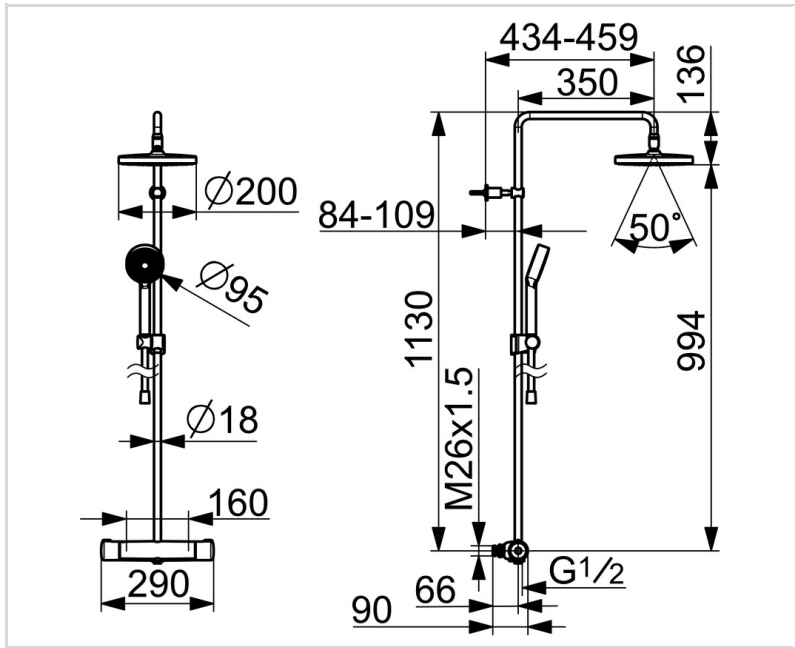

7409-33 ORAS NOVA DUSJKRAN MED RAIN SHOWER, 160CC

TERMOSTAT

EAN: 6414150100574 static.oras.com/7409-33

- Veggmontert
- Svart matt
- Temperaturreguleringshendel, Mengdehendel, Hendel med øko-funksjon, Sikkerhetshendel
- Integret i mengderatt
- Hånddusj, Veggstang, Takdusj, Veggbrakett justerbar, Dusjslange (1750 mm), Avstandsklosser veggfeste, Kulefeste, Anti-kalk teknologi
- Intens - forfriskende vannstråle
- Sikkerhetssperre mot skålding ved 38°C, Varmerbeskyttende kraneksel
- Keramisk overdel, Termostat-kassett, Tilbakeslagsventil, Smussfilter
- Direkte tilkobling
- Kan forkortes på lengden
- Uten koblinger
- 1-spray

TEKNISK DATA

FLOW ATTRIBUTTER

Vannmengde ved 300 kPa	0.25 / 0.26 l/s
Trykktap (0.2 l/s)	180 kPa

TEKNISKE EGENSKAPER

DN-størrelse (nominell dimensjon)	DN15
Varmtvannsforsyning	max. +65°C
Arbeidstrykk	100 - 1000 kPa
Tilkoblingsstørrelse	M26x1.5
Installasjons bredde	160 mm
Projeksjon	434 - 459 mm
Tilbakeslagssikring (EN1717)	EB
Materiale	brass

BESTEMMELSER

EN Standard	EN 1111, EN 1112, EN 1113
Støyklasse	I (ISO 3822)

GODKJENNINGER OG ERKLÆRINGER

Declaration of conformity	DoC
EPD	S-P-07819

BÆREKRAFTIGHET

EPD module A1-A3 (kg CO2 eq.)	18,80
EPD module A4 (kg CO2 eq.)	0,49
EPD module B7 (kg CO2 eq.)	2895,00
EPD module C2 (kg CO2 eq.)	0,04
EPD module C3 (kg CO2 eq.)	0,04
EPD module C4 (kg CO2 eq.)	1,03
EPD module D (kg CO2 eq.)	-12,29

RESERVE DELER

SP7402-33

	Navn	Kode	NRF
01	Mengderatt Svart matt	1008616V-33	4205448
02	Omkasterekassett	601278V	4202965
03	Smussfilter, G3/4, DN20	178375V	4204472
03	Smussfilter, G1/2, DN15	198094/2	4204826
04	O-ringsett	178796V	4204923
05	Termostatstyrt reguleringskassett	178780V	4204922
06	Temperaturreguleringsgrep Svart matt	1008607V-33	4205449
07	Glider for dusjstang Svart matt	1002442V-33	
08	Dusjrørholder Svart matt	1001314V-33	4205446