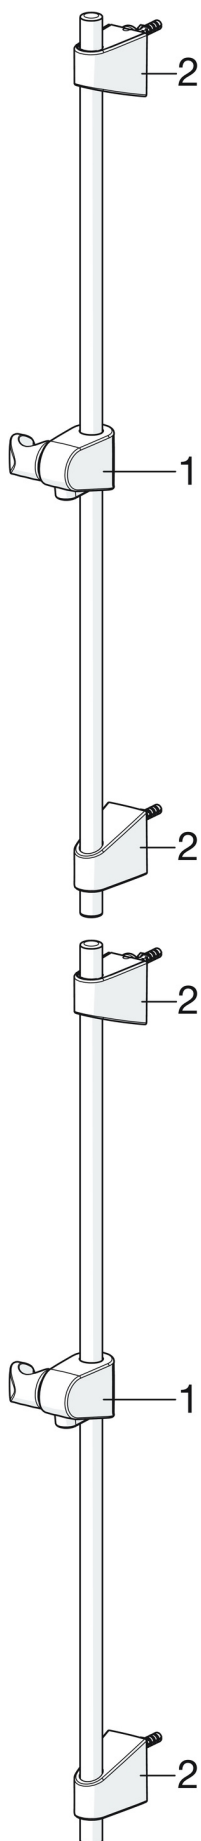

SP540

	Nimetus	Kood
01	Dušilifti liugur Kroom	601189V
02	Seinakinnitus Kroom	602331V

SP7460

	Nimetus	Kood
01	Veevooluhulga seadekahv Kroom	602430V
02	Kasutusventiil Kroom	109898
03	Prügipüüdurid (2tk), G1/2, DN15	198094/2
03	Prügipüüdurid, G3/4, DN20	178375V
04	Temperatuuriseadekahv Kroom	602431V
05	O-tihendikomplekt	178796V
06	Termostaat/seadeosa	178780V