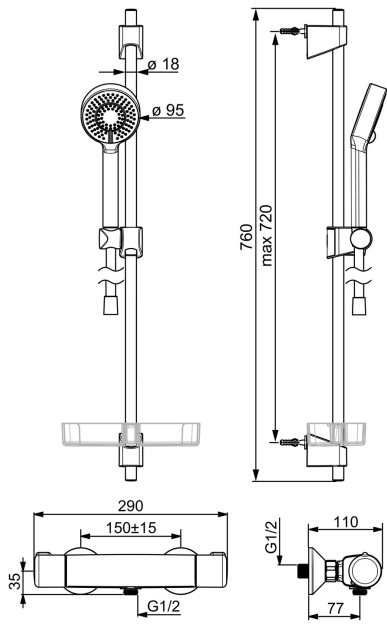

- Montaż ścienny natynkowy
- Chrom
- Uchwyt regulacji temperatury, Uchwyt regulacji strumienia
- Słuchawka prysznicowa, Wieszak natrysku, Regulowane mocowania drążka natrysku, Uchwyt na mydło, Wąż natrysku (1750 mm), Kontrola przepływu Eco
- Normalny - Równomierny i delikatny strumień wody, Odświeżający - Silny strumień wody, pobudza i odświeża ciało, Relaks – Delikatny strumień wody, przyjemny dla całego ciała
- Zabezpieczenie przed poparzeniem 38° C
- Głowica termostatyczna do ustawiania temperatury, Głowica ceramiczna do ustawiania przepływu
- Przyłącza mimośrodowe komplet, Rozety, Tłumik(i) szumów
- 3 rodzaje strumienia

DANE TECHNICZNE

CECHY PRZEPLYWOWE

Natężenie przepływu przy 300 kPa w wersji Eko	0.16 l/s
Przepływ wody dla 300 kPa	0.24 l/s
Spadek ciśnienia dla przepływu (0.2 l/s)	210 kPa

WŁAŚCIWOŚCI TECHNICZNE

Woda ciepła zasilająca	max. +80°C
Ciśnienie robocze	100 - 1000 kPa
Szerokość instalacji	150 ± 15 mm
Material	Mosiądz

PRZEPISY PRAWNE

EN standard	EN 1111, EN 1112, EN 1113
Klasa głośności	I (ISO 3822) Oras lab.

CERTYFIKATY I DEKLARACJE

Declaration of conformity	DoC
EPD	S-P-07819

ZRÓWNOWAŻONY ROZWÓJ

EPD module A1-A3 (kg CO2 eq.)	15,71
EPD module A4 (kg CO2 eq.)	0,41
EPD module B7 (kg CO2 eq.)	1852,80
EPD module C2 (kg CO2 eq.)	0,03
EPD module C3 (kg CO2 eq.)	0,03
EPD module C4 (kg CO2 eq.)	0,86
EPD module D (kg CO2 eq.)	-10,27

SP540

	Nazwa	Kod
01	Suwak drążka natrysku Chrom	601189V
02	Element mocujący Chrom	602331V

SP7460

	Nazwa	Kod
01	Uchwyt regulacji strumienia Chrom	602430V
02	Głowica Chrom	109898
03	Filtry siatkowe, G1/2, DN15	198094/2
03	Filtr uszczelniający, G3/4, DN20	178375V
04	Pokrętko regulacji temperatury Chrom	602431V
05	Oring-zestaw	178796V
06	Termostat - wkład	178780V