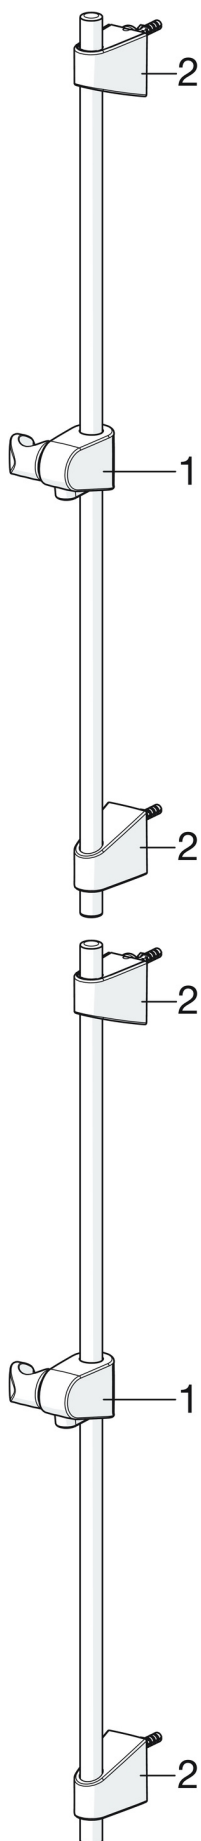

7413U ORAS NOVA BATERIA NATRYSKOWA Z PRYSZNICEM

TERMOSTATYCZNA

EAN: 6414150083198 static.oras.com/7413U

Termostatyczna bateria natryskowa z zestawem natryskowym Oras Apollo 544. Zawiera mimośrodę i rozety. Pokrętko temperatury wyposażone w ogranicznik ustawiony na 38°C. Ekologiczna kontrola wpływu wody. Bateria zawiera filtry siatkowe i zawory zwrotne. Zestaw natryskowy Oras Apollo zawiera trzystrumieniową rączkę z funkcją eco, regulowany drążek natrysku maks. 720 mm, mydelniczkę i wąż natrysku 1750 mm.

- Montaż ścienny natynkowy
- Chrom
- Uchwyt regulacji temperatury, Uchwyt regulacji strumienia
- Słuchawka prysznicowa, Wieszak natrysku, Regulowane mocowania drążka natrysku, Uchwyt na mydło, Wąż natrysku (1750 mm), Kontrola przepływu Eco
- Normalny - Równomierny i delikatny strumień wody, Odświeżający - Silny strumień wody, pobudza i odświeża ciało, Relaks – Delikatny strumień wody, przyjemny dla całego ciała
- Zabezpieczenie przed poparzeniem 38° C
- Głowica termostatyczna do ustawiania temperatury, Głowica ceramiczna do ustawiania przepływu
- Przyłącza mimośrodowe komplet, Rozety, Tłumik(i) szumów
- 3 rodzaje strumienia

DANE TECHNICZNE

CECHY PRZEPLYWOWE

Natężenie przepływu przy 300 kPa w wersji Eko	0.16 l/s
Przepływ wody dla 300 kPa	0.24 l/s
Spadek ciśnienia dla przepływu (0.2 l/s)	210 kPa

WŁAŚCIWOŚCI TECHNICZNE

Woda ciepła zasilająca	max. +80°C
Ciśnienie robocze	100 - 1000 kPa
Szerokość instalacji	150 ± 15 mm
Material	Mosiądz

SP540

	Nazwa	Kod
01	Suwak drążka natrysku Chrom	601189V
02	Element mocujący Chrom	602331V

SP7460

	Nazwa	Kod
01	Uchwyt regulacji strumienia Chrom	602430V
02	Głowica Chrom	109898
03	Filtry siatkowe, G1/2, DN15	198094/2
03	Filtr uszczelniający, G3/4, DN20	178375V
04	Pokrętko regulacji temperatury Chrom	602431V
05	Oring-zestaw	178796V
06	Termostat - wkład	178780V