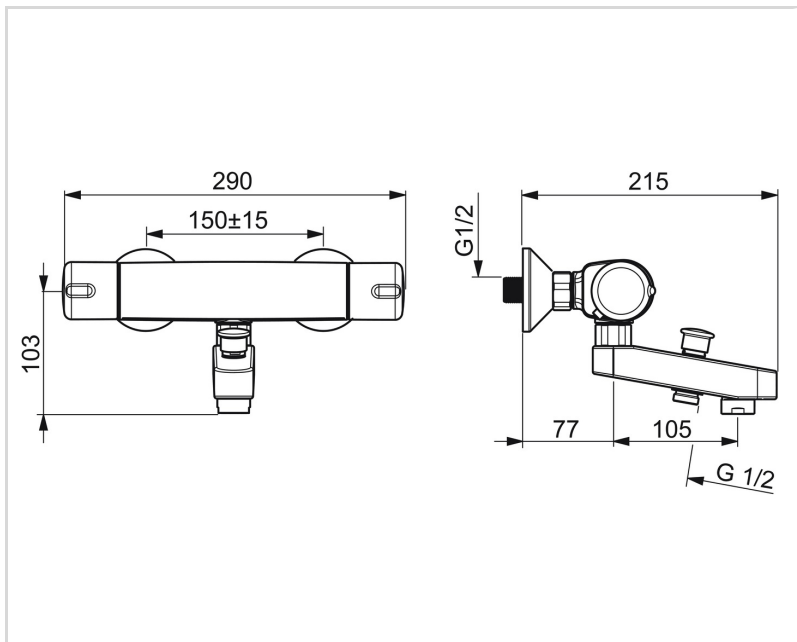

APSTIPRINĀJUMU VEIDI

Declaration of conformity	DoC