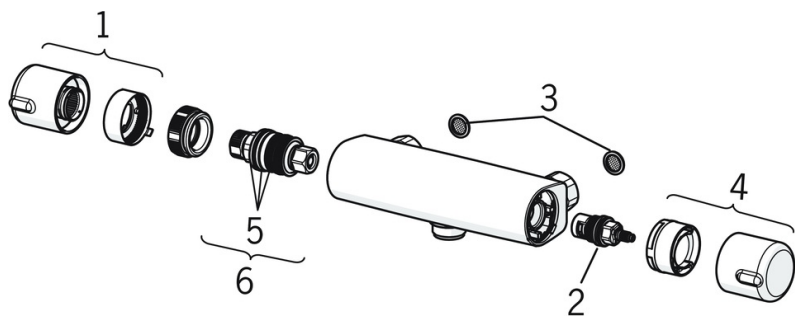

7442U ORAS NOVA ECO VANNAS UN DUŠAS JAUCĒJKRĀNS

TERMOSTATA

EAN: 6414150079580 static.oras.com/7442U

Vannas un dušas termostata jaucējkrāns. Karstā ūdens pievads labajā pusē. Ar ekscentra savienojumiem un dekoratīvām rozetēm. Temperatūras regulēšanas rokturis aprīkots ar temperatūras ierobežojošu pogu, iestatīta uz 38°. Plūsmas kontroles rokturis ar Eko plūsmas kontroli. Aprīkots ar dubļu filtriem un vienvirziena vārstiem. Komplektā izteka (221200) un pārslēgts dušai.

TEHNISKIE DATI

PLŪSMA

Eco-plūsma pie 300 kPa	0.18 l/s
Ūdens plūsma pie 300 kPa	0.3 l/s
Spiediena zudumi (0.2 l/s)	180 kPa
Normatīvais spiediens (0.3 l/s)	300 kPa

TEHNISKĀS ĪPAŠĪBAS

Karstā ūdens piegāde	max. +80°C
Darba spiediens	100 - 1000 kPa
Savienojuma izmērs	G1/2
Iekārtas platums	150 ± 15 mm
Projekcija	105 mm
Materiāls	Misiņš

NOTEIKUMI

EN Standarts	EN 1111
Trokšņu klase	I (ISO 3822) Oras lab.

APSTIPRINĀJUMU VEIDI

Declaration of conformity	DoC
---------------------------	-----

REZERVES DAĻAS

SP7470U

	Nosaukums	Kods
01	Temperatūras kontroles rokturis Hroms	602431V
02	Ventija mehānisms Hroms	109898
03	Dubļu filtrs, G1/2, DN15	198094/2
03	Dubļu filtrs ar blīvi, G3/4, DN20	178375V
04	Plūsmas kontroles rokturis Hroms	602430V
05	Blīvgredzenu komplekts	178796V
06	Termostata kasete	178780V