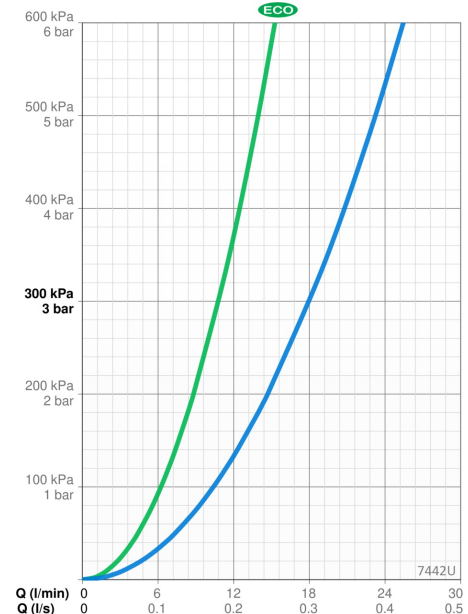

APSTIPRINĀJUMU VEIDI

Declaration of conformity	DoC