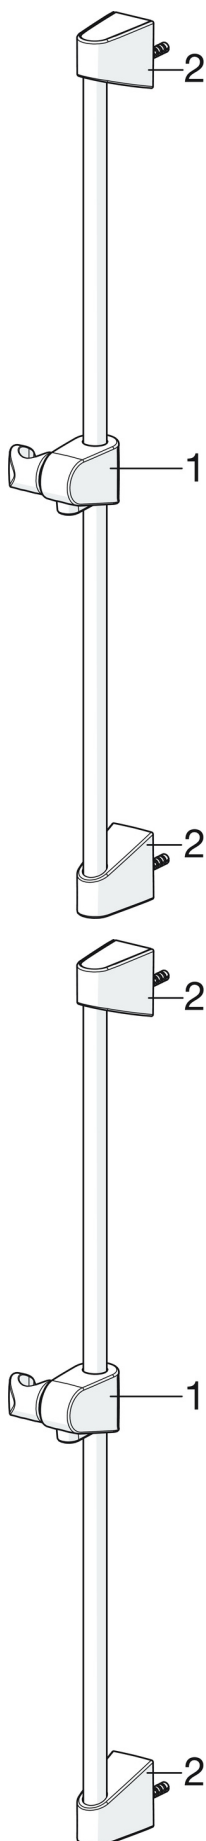

Posiada znak budowlany "B", atest PZH, deklarację zgodności.

- Montaż ścienny natynkowy
- Chrom
- Uchwyt regulacji temperatury, Uchwyt regulacji strumienia, Funkcja Eco dla przepływu wody, Funkcja bezpieczeństwa dla temperatury wody
- Słuchawka prysznicowa, Wieszak natrysku, Regulowane mocowanie drążka natrysku, Uchwyt na mydło, Wąż natrysku (1500 mm), Kontrola przepływu Eco
- Zabezpieczenie przed poparzeniem 38° C
- Filtr(y) siatkowy(e), Zaworki zwrotne, Głowica termostaticzna do ustawiania temperatury, Głowica ceramiczna do ustawiania przepływu
- Przyłącza mimośrodowe komplet, Rozety, Tłumik(i) szumów
- 1 rodzaj strumienia

## DANE TECHNICZNE

### WŁAŚCIWOŚCI TECHNICZNE

Woda ciepła zasilająca **max. +80°C**  
 Ciśnienie robocze **100 - 1000 kPa**  
 Szerokość instalacji **150 ± 15 mm**  
 Backflow prevention (EN1717) **EB**  
 Materiał **Mosiądz**

### ZRÓWNOWAŻONY ROZWÓJ

EPD module A1-A3 (kg CO2 eq.) **14,45**  
 EPD module A4 (kg CO2 eq.) **0,38**  
 EPD module B7 (kg CO2 eq.) **1389,60**  
 EPD module C2 (kg CO2 eq.) **0,03**  
 EPD module C3 (kg CO2 eq.) **0,03**  
 EPD module C4 (kg CO2 eq.) **0,79**  
 EPD module D (kg CO2 eq.) **-9,44**