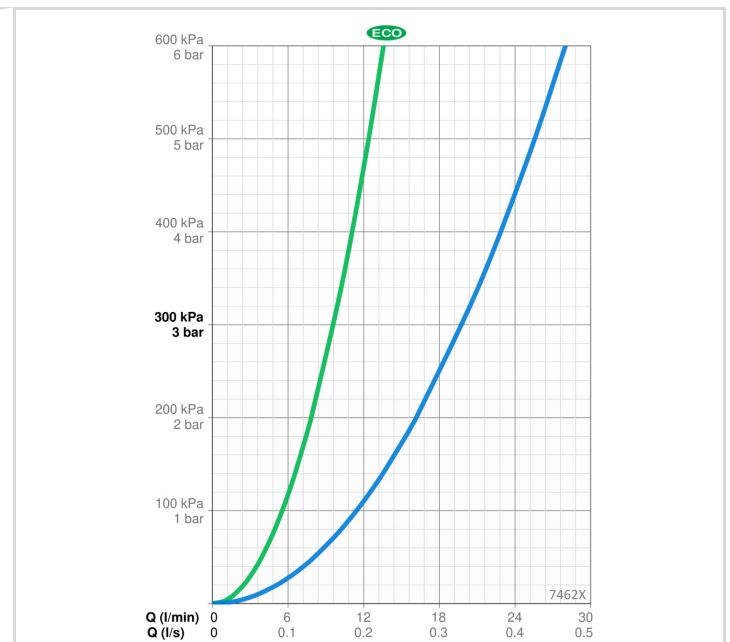

MÄÄRUSED

EN standard	EN 1111
Hääleklass	II (ISO 3822) Oras lab.