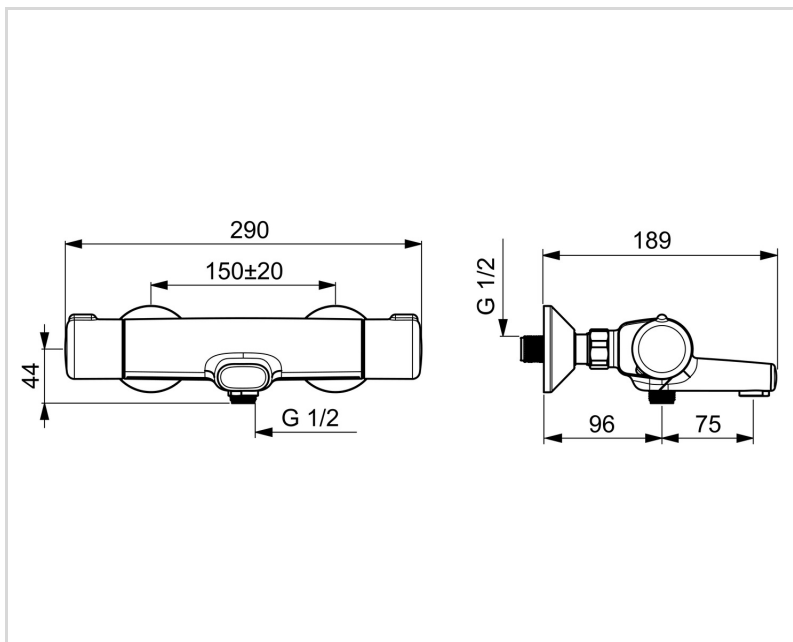

MÄÄRUSED

EN standard	EN 1111
Hääleklass	II (ISO 3822) Oras lab.