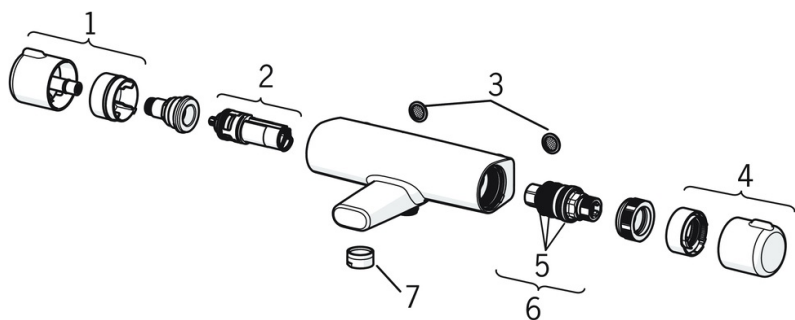

EAN: 6414150077364 static.oras.com/7462X

Oras Nova termostaadiga vanni- ja dušisegisti

281205/2 eksentriklidespaar

203504/2 peiteäärikpaar

221210 jooksutoru

7461 korpus

- Seinapealne paigaldus
- Kroom
- Jäik jooksutoru
- Õhustatud veesammas
- Temperatuuriseadekahv, Veevooluhulga seadekahv, Vee vooluhulka piirav säästunupp, Temperatuuri turvapiiraja
- Pööratav suundvahetaja, Integreeritud vooluhulga seadekahv
- Eco flow vee vooluhulga kontroll
- Turvapiiraja (38°C), Fikseeritav veetemperatuur
- Prügipüüdur(id), Tagasilöögiklapid, Termostaat automaatseks temperatuuri seadmiseks
- Eksentriklides(ed), Peiteäärikud

TEHNILISED ANDMED

VOOLUHULK

Veekulu säästurežiimil survel 300 kPa	0.16 l/s
Vooluhulk 300 kPa	0.33 l/s
Rõhukadu vooluhulgal (0.2 l/s)	230 kPa
Rõhukadu vooluhulgal (0.3 l/s)	300 kPa

TEHNILISED OMADUSED

Kuum vesi	max. +80°C
Kasutussurve	100 - 1000 kPa
Ühenduse mõõt	G1/2
Paigalduslaius	150 mm
Tööulatus	171 mm
Tagasivoolu kaitse (EN1717)	EB
Materjal	Messing

MÄÄRUSED

EN standard	EN 1111
Hääleklass	II (ISO 3822) Oras lab.

VARUOSAD

SP7462

	Nimetus	Kood
01	Veevooluhulga seadekahv Kroom	602452V
02	Kasutusventiil/suundvahetaja	601278V
03	Prügipüüdurid (2tk), G1/2, DN15	198094/2
03	Prügipüüdurid, G3/4, DN20	178375V
04	Temperatuuriseadekahv Kroom	602431V
05	O-tihendikomplekt	178796V
06	Termostaat/seadeosa	178780V
07	Tähtsuunaja, M24x1 Kroom	158556