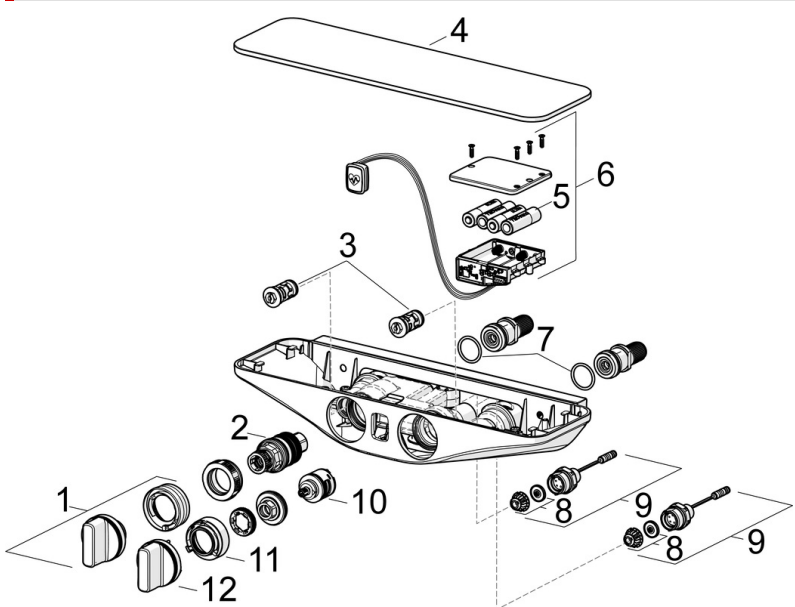

ATSARGINĖS DALYS

SP7562U-11

	Pavadinimas	Kodas
01	Temperatūros rankenėlė Chromas Nebegaminamas	1000791V
02	Termostatas	178780V
03	Atbuliniai vožtuvai + filtrai	602346V
03	Atbuliniai vožtuvai + filtrai, (9/2018-)	1004950V
04	Dangtelio Baltas Nebegaminamas	1003044V
05	Baterija, (2x) 1.5 V AA Lithium	600599V
06	Valdymo blokas, 6 V /Wellfit/Bluetooth	1000858V
07	Tarpiklis, 25.07x2.62	602674V
08	Membrana Nebegaminamas	199205V
08	Membrana	1006500V
09	Solenoidinis ventilis, 6 V	199206V
10	Perjungiklis	198282V
11	Srauto ribotuvas Nebegaminamas	1003519V
12	Srovės reguliavimo rankenėlė Chromas Nebegaminamas	1000716V