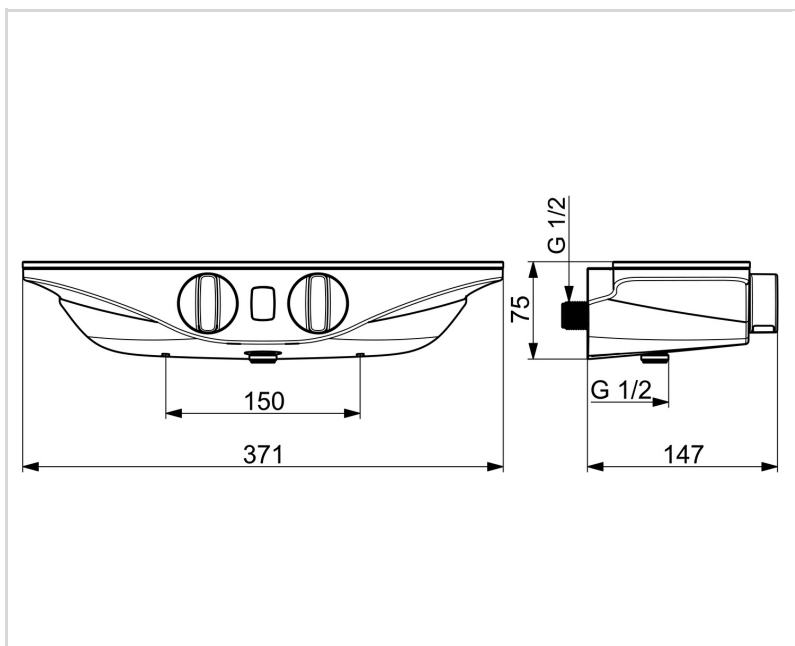

ATSARGINĖS DALYS

SP7562U-11

	Pavadinimas	Kodas
01	Temperatūros rankenėlė Chromas Nebegaminamas	1000791V
02	Termostatas	178780V
03	Atbuliniai vožtuvai + filtrai	602346V
03	Atbuliniai vožtuvai + filtrai, (9/2018-)	1004950V
04	Dangtelio Baltas Nebegaminamas	1003044V
05	Baterija, (2x) 1.5 V AA Lithium	600599V
06	Valdymo blokas, 6 V /Wellfit/Bluetooth	1000858V
07	Tarpiklis, 25.07x2.62	602674V
08	Membrana Nebegaminamas	199205V
08	Membrana	1006500V
09	Solenoidinis ventilis, 6 V	199206V
10	Perjungiklis	198282V
11	Srauto ribotuvas Nebegaminamas	1003519V
12	Srovės reguliavimo rankenėlė Chromas Nebegaminamas	1000716V