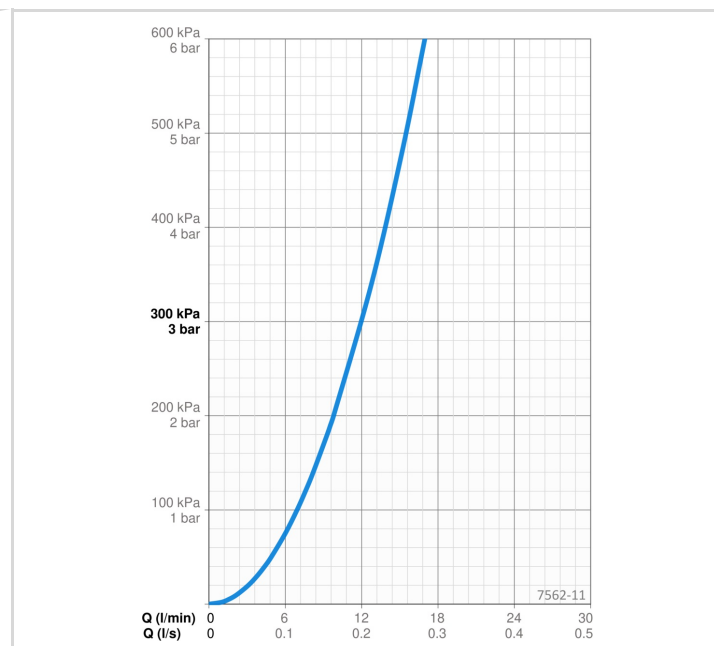

ATSARGINĖS DALYS

SP7562U-11

	Pavadinimas	Kodas
01	Temperatūros rankenėlė Chromas Nebegaminamas	1000791V
02	Termostatas	178780V
03	Atbuliniai vožtuvai + filtrai	602346V
03	Atbuliniai vožtuvai + filtrai, (9/2018-)	1004950V
04	Dangtelio Baltas Nebegaminamas	1003044V
05	Baterija, (2x) 1.5 V AA Lithium	600599V
06	Valdymo blokas, 6 V /Wellfit/Bluetooth	1000858V
07	Tarpiklis, 25.07x2.62	602674V
08	Membrana Nebegaminamas	199205V
08	Membrana	1006500V
09	Solenoidinis ventilis, 6 V	199206V
10	Perjungiklis	198282V
11	Srauto ribotuvas Nebegaminamas	1003519V
12	Srovės reguliavimo rankenėlė Chromas Nebegaminamas	1000716V