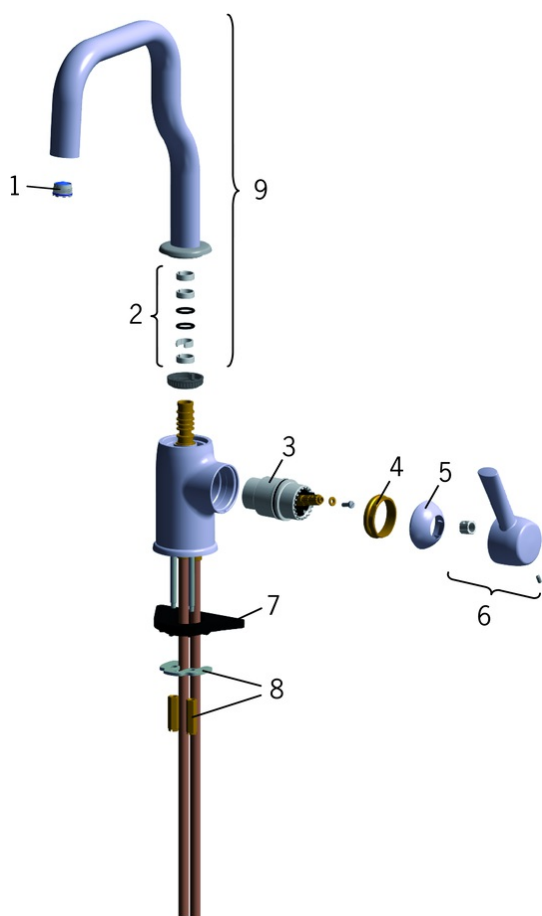

EAN: 6414150051371 static.oras.com/8530

Virtuvinis maišytuvas su sukiojamu snapeliu. Snapelio pasisukimo kampas 60°, 85° ar 110° (nustatytas gamykloje). Aeratorius įmontuotas į snapelį.

- Montuojamas paviršiuje
- Chromas
- Sukiojamas snapas
- Paslėptasis aeratorius
- Valdomas svirtelė/rankenėle, Pieštuko formos svirtelė, Karšto/ šalto vandens simboliai
- Vandens temperatūros ir maksimalaus srauto ribojimo funkcijos
- Ø 40 mm keraminė valdančioji kasetė

TECHNINIAI DUOMENYS

SRAUTO DUOMENYS

Srovės stiprumas prie 300 kPa	0.23 l/s
Spaudimo praradimas (0.2 l/s)	215 kPa

TECHNINĖS YPATYBĖS

Vandens temperatūra	max. +80°C
Darbinis spaudimas	50 - 1000 kPa
Pajungimo dydis	Ø 10 mm
Projekcija	200 mm
Atbulinis vožtuvas (EN1717)	AA
Medžiaga	Žalvaris

REGULIAVIMAI

EN standartas	EN 817
Triukšmo klasė	I (ISO 3822)

ATSARGINĖS DALYS

SP8530

	Pavadinimas	Kodas
01	Aeratorius ir raktas, M18.5x1 Chromas	859338V
02	Snapo tarpinės	198287V
03	Valdančioji kasetė, komplektas	158890
04	Užspaudimo veržlė, M42x1.5, SW 38	158726
05	Dangtelis Chromas	859103V
06	Svirtelė	859332V
07	Pagalbinė plokštelė, 100x60mm	158825
08	Tvirtinimo plokštelė su veržlėmis	158697
09	Snapas Nebegaminamas	859331V