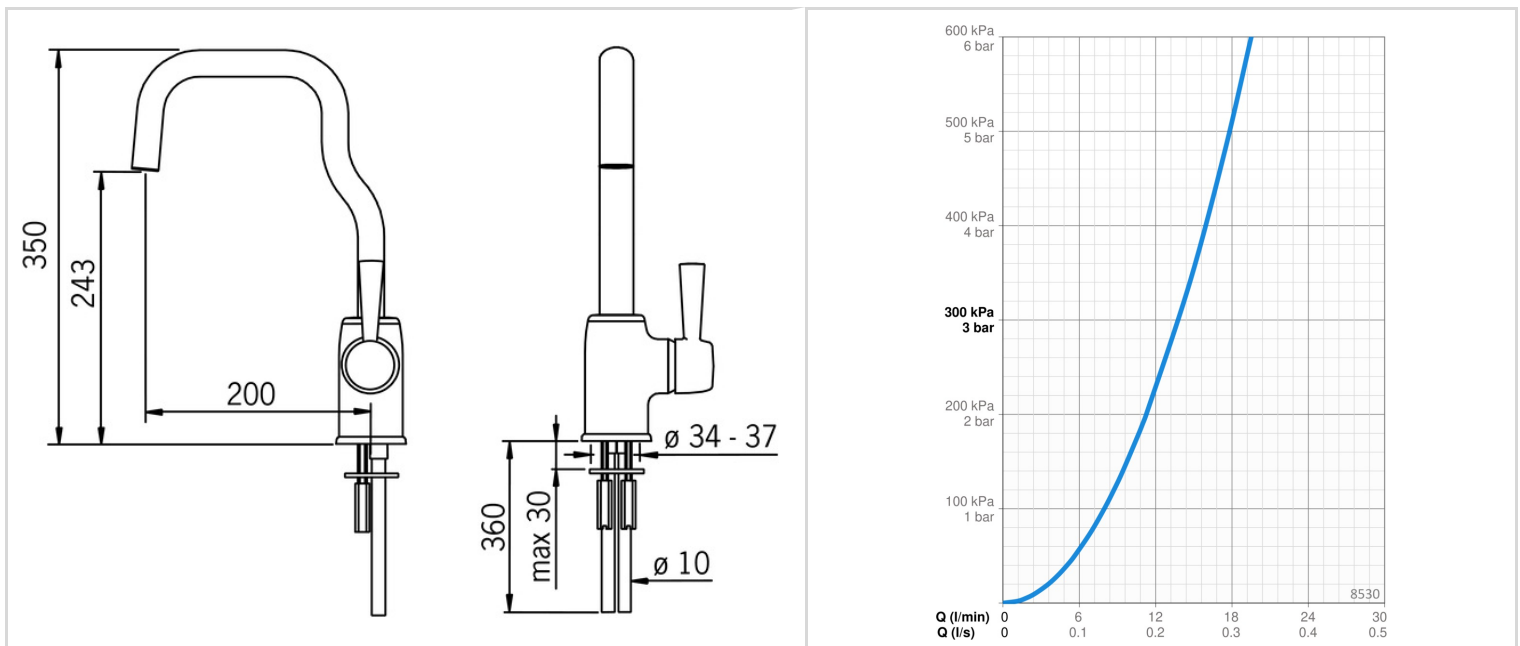

REGULIAVIMAI

EN standartas	EN 817
Triukšmo klasė	I (ISO 3822)