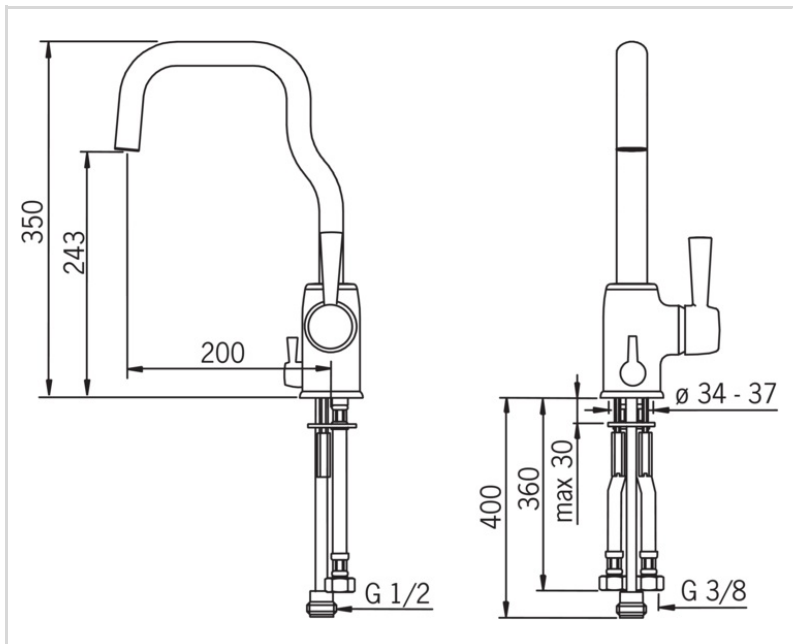

BESTEMMELSER

EN standard	EN 817
Støjklasse	II (ISO 3822) Oras lab.