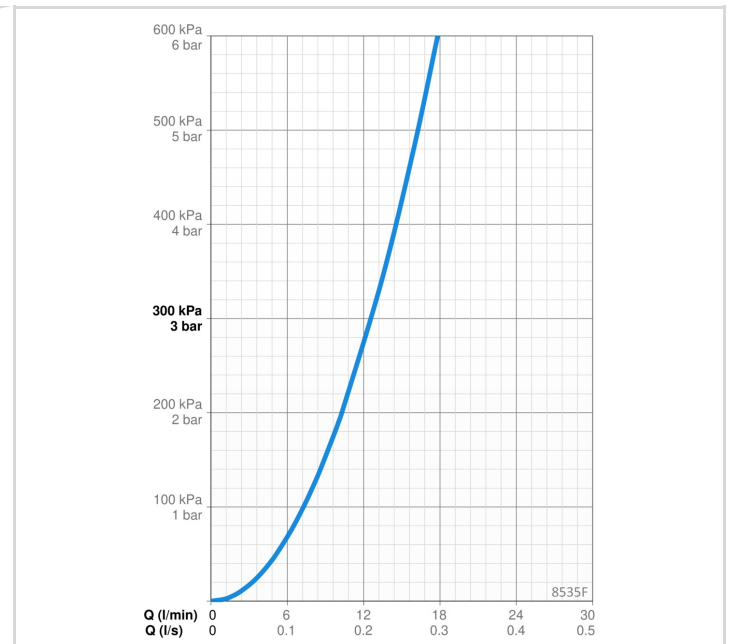

BESTEMMELSER

EN standard	EN 817
Støjklasse	II (ISO 3822) Oras lab.