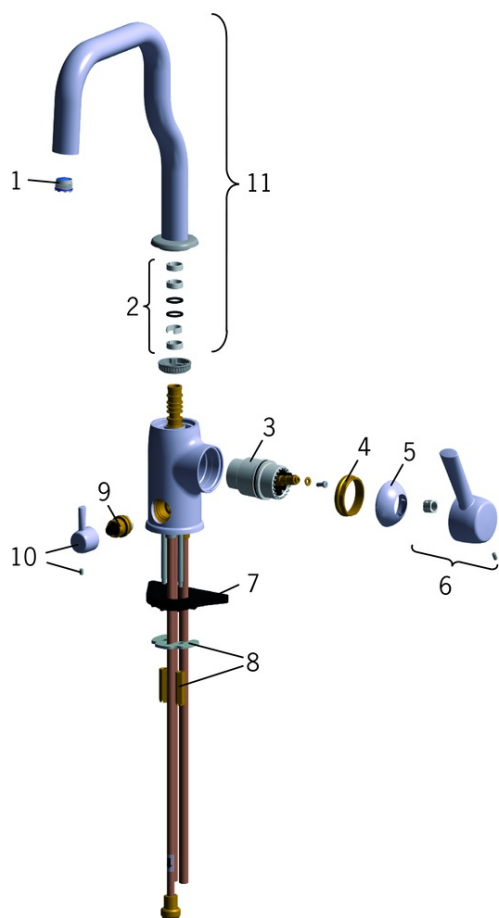

8535F LA CUCINA ALESSI BY ORAS KØKKENARMATUR MED AFSP. VENTIL

ET-GREB, SIDEBETJENT, AFSPÆRRINGSVENTIL

EAN: 6414150051401 static.oras.com/8535F

- Bordmontret
- Forkromet
- Svingtud
- Skjult luftblander
- Mekanisk afspæringsventil

- Étgreb, Varmt/Koldt symboler, Pin greb
- Mulighed for begrænsning af max. temperatur og vandmængde
- Ø 40 mm keramisk indsats til mængde- og temperaturregulering
- Fleksible tilslutningslanger

TEKNISKE DATA

FLOW ATTRIBUTTER

Vandmængde ved 300 kPa	0.21 l/s
Tryk tab (0.2 l/s)	280 kPa

TEKNISKE EGENSKABER

Varmtvandsforsyning	max. +70°C
Arbejdstryk	50 - 1000 kPa
Tilslutningsstørrelse	G3/8
Fremspring	200 mm
Materiale	brass

BESTEMMELSER

EN standard	EN 817
Støjklasse	II (ISO 3822) Oras lab.

RESERVEDELE

SP8535

	Navn	Kode	VVS
01	Luftblander og nøgle, M18.5x1 Forkromet	859338V	745131087
02	Pakningssæt til tud	198287V	745131786
03	Komplet indmad	158890	745131154
04	Møtrik, M42x1.5, SW 38	158726	745131435
05	Dækkappe Forkromet	859103V	745131042
06	Greb	859332V	745131067
07	Plastplade til bespænding, 100x60mm	158825	745131904
08	Bespændingssæt	158697	745131430
09	Topstykke	158203V	745131044
10	Greb Udgået	859339V	745131065
11	Tud Udgået	859331V	745131105