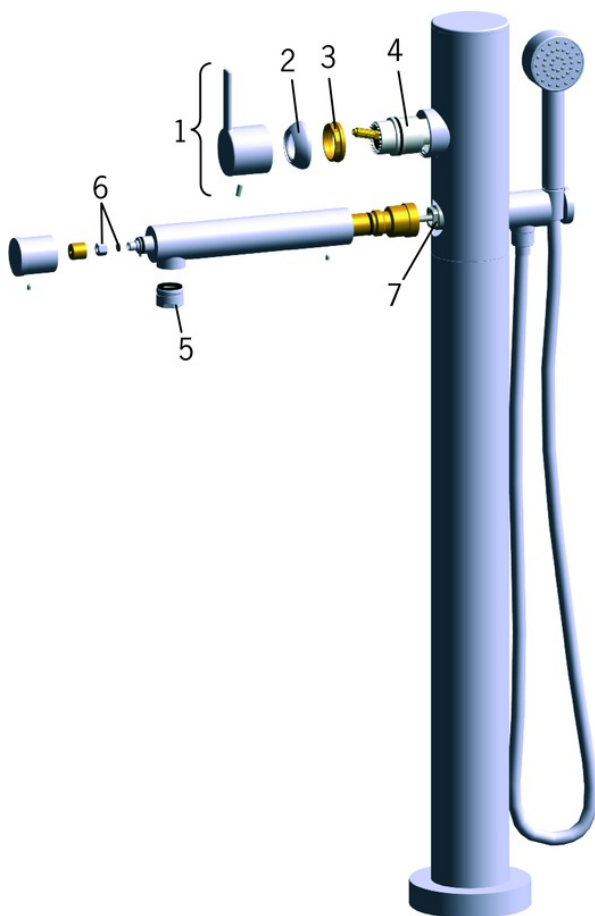

EAN: 6414150045554 static.oras.com/8550

Grīdas montāžas vannas jaucējkrāns ar nekustīgu izteku, aerātoru un rokas dušu.

- Brīvi stāvošs
- Hroms
- Stacionāra izteka
- Viensvira / rokturis, Karstā / Aukstā ūdens apzīmējums
- Pavelkams pārslēdzējs
- Rokas duša, Šļūtene (1500 mm)
- Ūdens temperatūras un maksimālās plūsmas ierobežošanas funkcija
- Pretvārsts (-i), \varnothing 40 mm keramikas kasete plūsmas un temperatūras regulēšanai

TEHNISKIE DATI

PLŪSMA

Ūdens plūsma pie 300 kPa	0.32 l/s
Normatīvais spiediens (0.3 l/s)	265 kPa

TEHNISKĀS ĪPAŠĪBAS

Karstā ūdens piegāde	max. +80°C
Darba spiediens	50 - 1000 kPa
Savienojuma izmērs	G1/2
Garums Augstums	935 mm
Projekcija	225 mm
Atpakaļplūsmas novēršana (EN1717)	EB
Materiāls	Misiņš

NOTEIKUMI

EN Standarts	EN 817
Trokšņu klase	I (ISO 3822)

APSTIPRINĀJUMU VEIDI

Sintef	Sintef Nr. 0970
--------	-----------------

SP8550

	Nosaukums	Kods
01	Rokturis Hroms Noņemts no ražošanas	859157V
02	Slēgblodiņa Hroms Noņemts no ražošanas	859155V
03	Uzgrieznis, M42x1.5, SW 38	158726
04	Kasete	158890
05	Aerators, M28x1 HC D Hroms	232213
06	Trīseju vārsta uzgrieznis Hroms	209711V
07	Trīseju vārsts	859381V