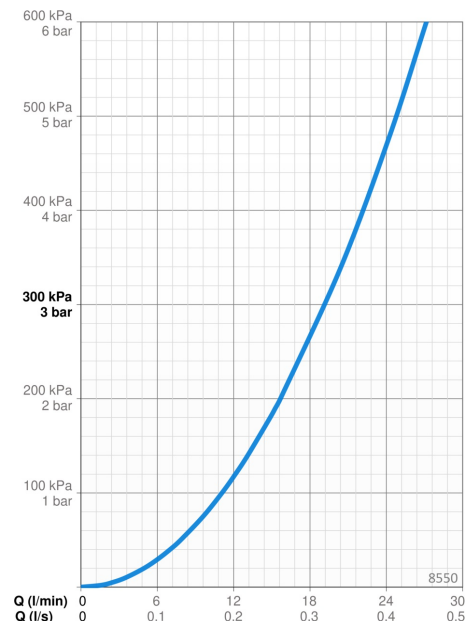

APSTIPRINĀJUMU VEIDI

Sintef	Sintef Nr. 0970