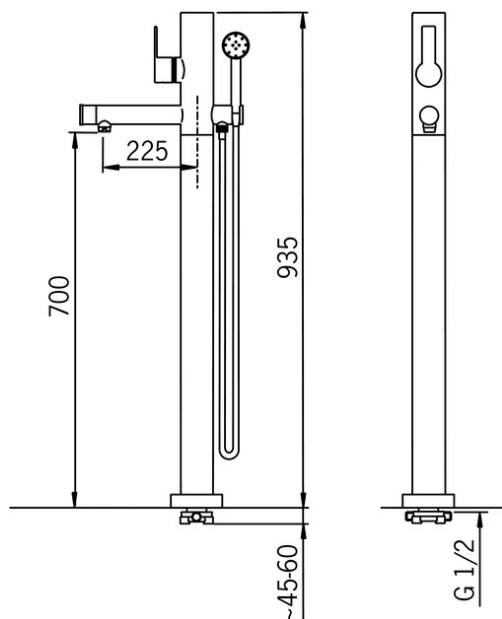

EAN: 6414150045554 static.oras.com/8550

Grīdas montāžas vannas jaucējkrāns ar nekustīgu izteku, aerātoru un rokas dušu.

- Brīvi stāvošs
- Hroms
- Stacionāra izteka
- Viensvira / rokturis, Karstā / Aukstā ūdens apzīmējums
- Pavelkams pārslēdzējs
- Rokas duša, Šļūtene (1500 mm)
- Ūdens temperatūras un maksimālās plūsmas ierobežošanas funkcija
- Pretvārsts (-i), \varnothing 40 mm keramikas kasete plūsmas un temperatūras regulēšanai

TEHNISKIE DATI

PLŪSMA

Ūdens plūsma pie 300 kPa	0.32 l/s
Normatīvais spiediens (0.3 l/s)	265 kPa

TEHNISKĀS ĪPAŠĪBAS

Karstā ūdens piegāde	max. +80°C
Darba spiediens	50 - 1000 kPa
Savienojuma izmērs	G1/2
Garums Augstums	935 mm
Projekcija	225 mm
Atpakaļplūsmas novēršana (EN1717)	EB
Materiāls	Misiņš

NOTEIKUMI

EN Standarts	EN 817
Trokšņu klase	I (ISO 3822)

APSTIPRINĀJUMU VEIDI

Sintef	Sintef Nr. 0970
--------	-----------------

SP8550

	Nosaukums	Kods
01	Rokturis Hroms Noņemts no ražošanas	859157V
02	Slēgblodiņa Hroms Noņemts no ražošanas	859155V
03	Uzgrieznis, M42x1.5, SW 38	158726
04	Kasete	158890
05	Aerators, M28x1 HC D Hroms	232213
06	Trīseju vārsta uzgrieznis Hroms	209711V
07	Trīseju vārsts	859381V