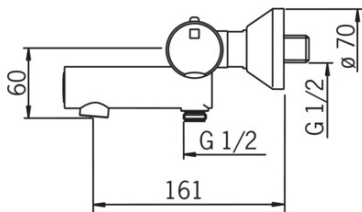

MÄÄRUSED

EN standard	EN 1111
Hääleklass	I (ISO 3822)