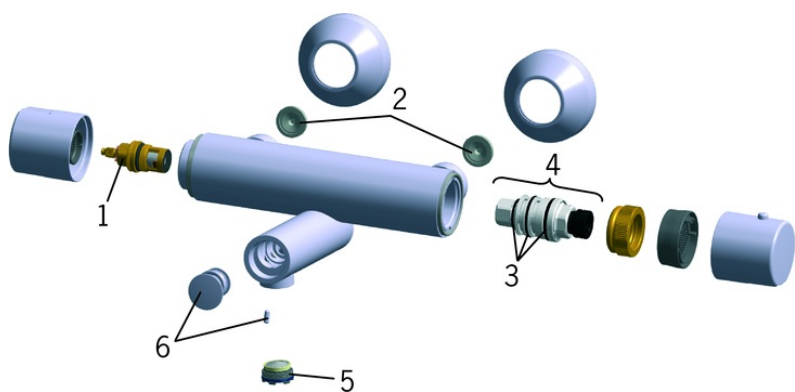

VARUOSAD

SP8575

	Nimetused	Kood
01	Kasutusventiil Kroom	109898
02	Prügipüüdurid, G3/4, DN20	178375V
03	O-tihendikomplekt	178796V
04	Termostaat/seadeosa	178780V
05	Õhusti, M24x1 STD c	859323V
06	Suundvahetaja	859295V