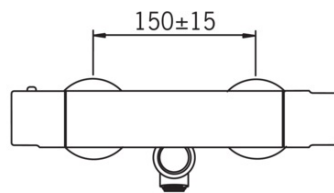

MÄÄRUSED

EN standard	EN 1111
Hääleklass	I (ISO 3822)