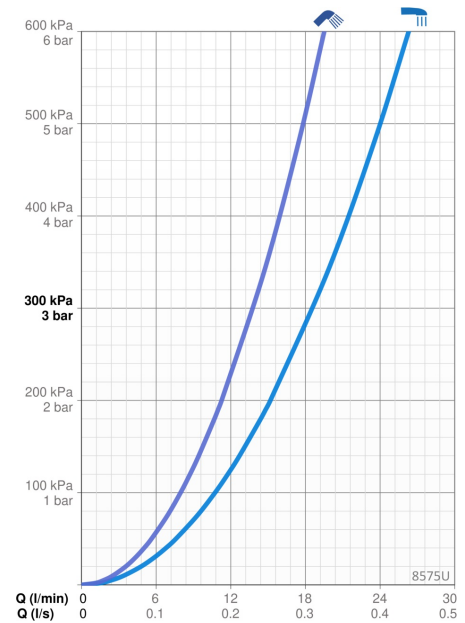

MÄÄRUSED

EN standard	EN 1111
Hääleklass	I (ISO 3822)