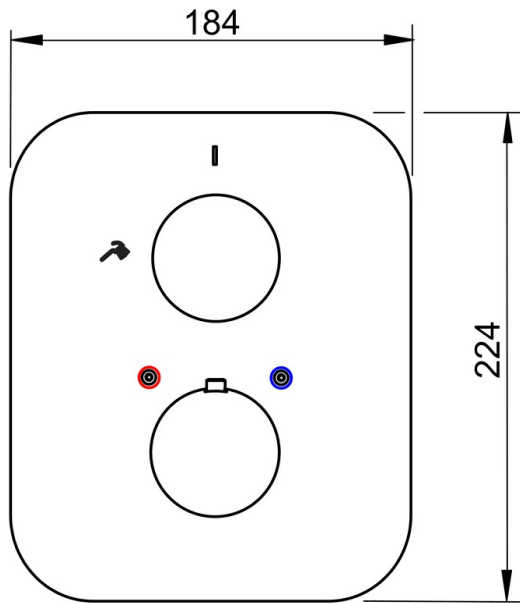

EAN: 6414150058493

Pintaosa piiloasennettavalle termostaattiselle suihkuhanalle. Piiloasennusosa Oras-nro 7117.

- Piiloasennus seinään
- Kromi
- Lämmönsäätökahva
- Peitelaippa pyöristetyin reunoin

### TEKNISET OMINAISUUDET

Lämmin vesi

max. +80°C

Käyttöpaine

100 - 1000 kPa

Materiaali

Messinki