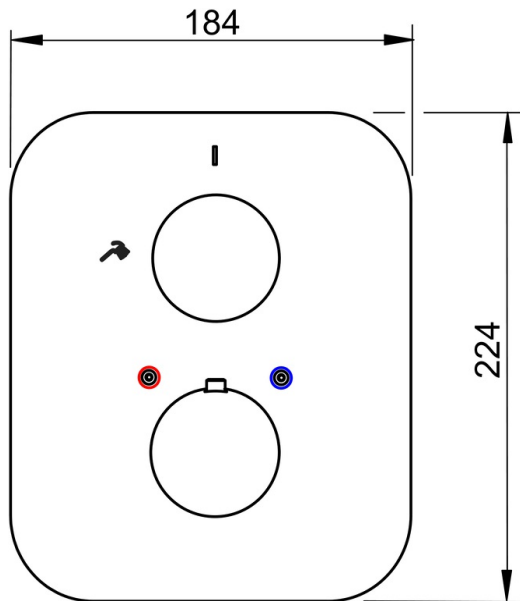

EAN: 6414150058493 [static.oras.com/8687](http://static.oras.com/8687)

Sienoje montuojamo termostatinio dušo maišytuvo išorinė dekoratyvinė dalis (naudojama kartu su korpusu Oras Nr. 7127, 7137)

- Montuojamas sienoje, skirtas potinkiniam korpusui
- Chromas
- Temperatūros valdymo rankenėlė
- Dekoratyvinis dangtelis švelnių linijų briaunomis

### TECHNINĖS YPATYBĖS

Vandens temperatūra

max. +80°C

Darbinis spaudimas

100 - 1000 kPa

Medžiaga

Žalvaris