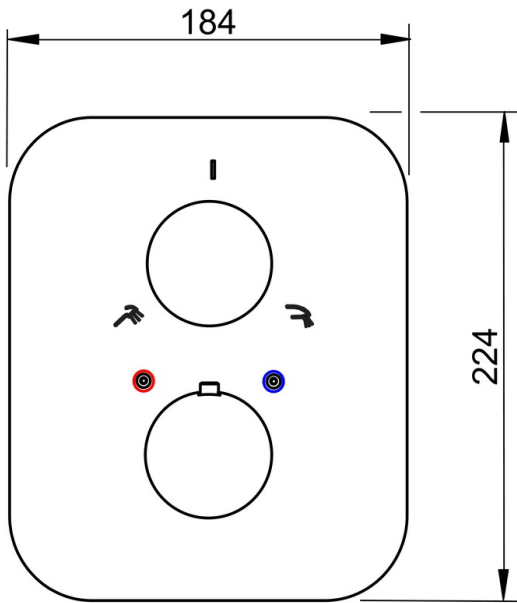

8688 IL BAGNO ALESSI DOT BY ORAS PINTAOSA AMME- JA SUIHKUHANALLE

LOPETETTU

PINTAOSA

EAN: 6414150058509

Pintaosa piiloasennettavalle termostaattiselle amme- ja suihkuhanalle. Piiloasennusosa Oras-nro 7118.

- Piiloasennus seinään
- Kromi
- Lämmönsäätökahva, Määränsäätökahva
- Peitelaiippa pyöristetyin reunoin

TEKNISET TIEDOT

TEKNISET OMINAISUUDET

Lämmin vesi

max. +80°C

Käyttöpaine

100 - 1000 kPa

Materiaali

Messinki

VARAOSAT