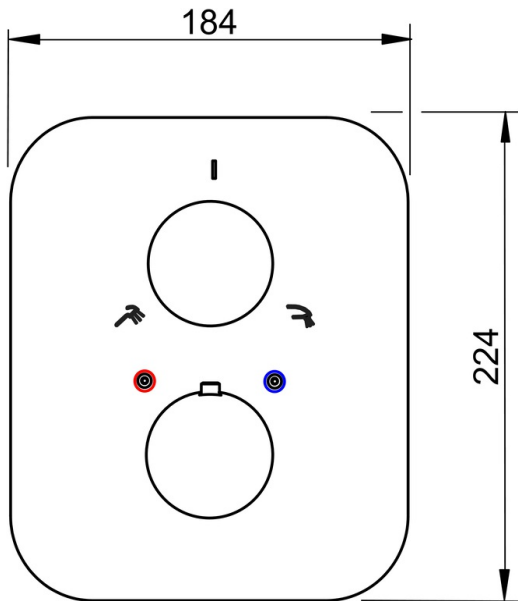

# 8688 IL BAGNO ALESSI DOT BY ORAS VONIOS IR DUŠO MAIŠYTUVO DEKORATYVINĖ DALIS

NEBEGAMINAMAS

DEKORATYVINĖ DALIS

IL BAGNO ALESSI Dot by Oras

sienoje montuojamo termostatinio vonios ir dušo maišytuvo išorinė dekoratyvinė dalis (naudojama kartu su korpusu Oras Nr. 7128, 7138)

### TECHNINĖS YPATYBĖS

Vandens temperatūra

max. +80°C

Darbinis spaudimas

100 - 1000 kPa

Medžiaga

Žalvaris