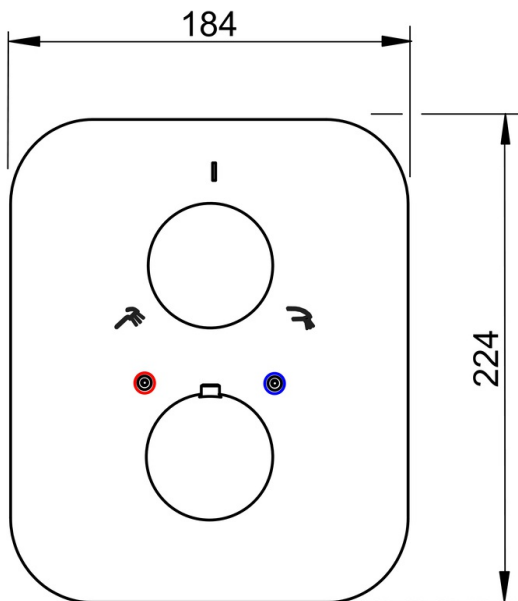

TEHNISKIE DATI

TEHNISKĀS ĪPAŠĪBAS

Karstā ūdens piegāde

max. +80°C

Darba spiediens

100 - 1000 kPa

Materiāls

Misiņš