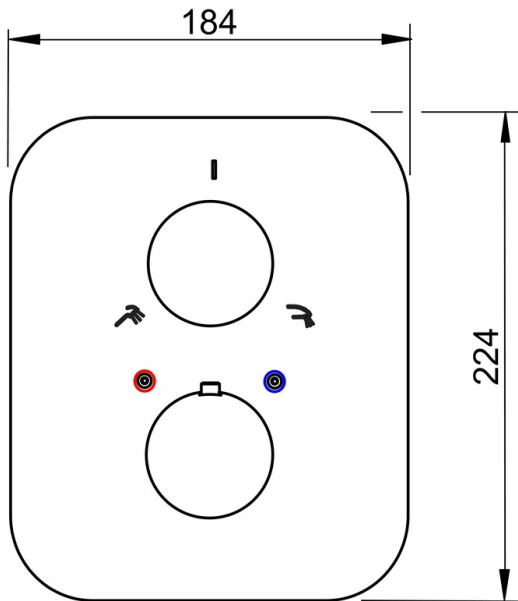

#### TEKNISKE EGENSKAPER

Varmtvannsforsyning

max. +80°C

Arbeidstrykk

100 - 1000 kPa

Materiale

brass