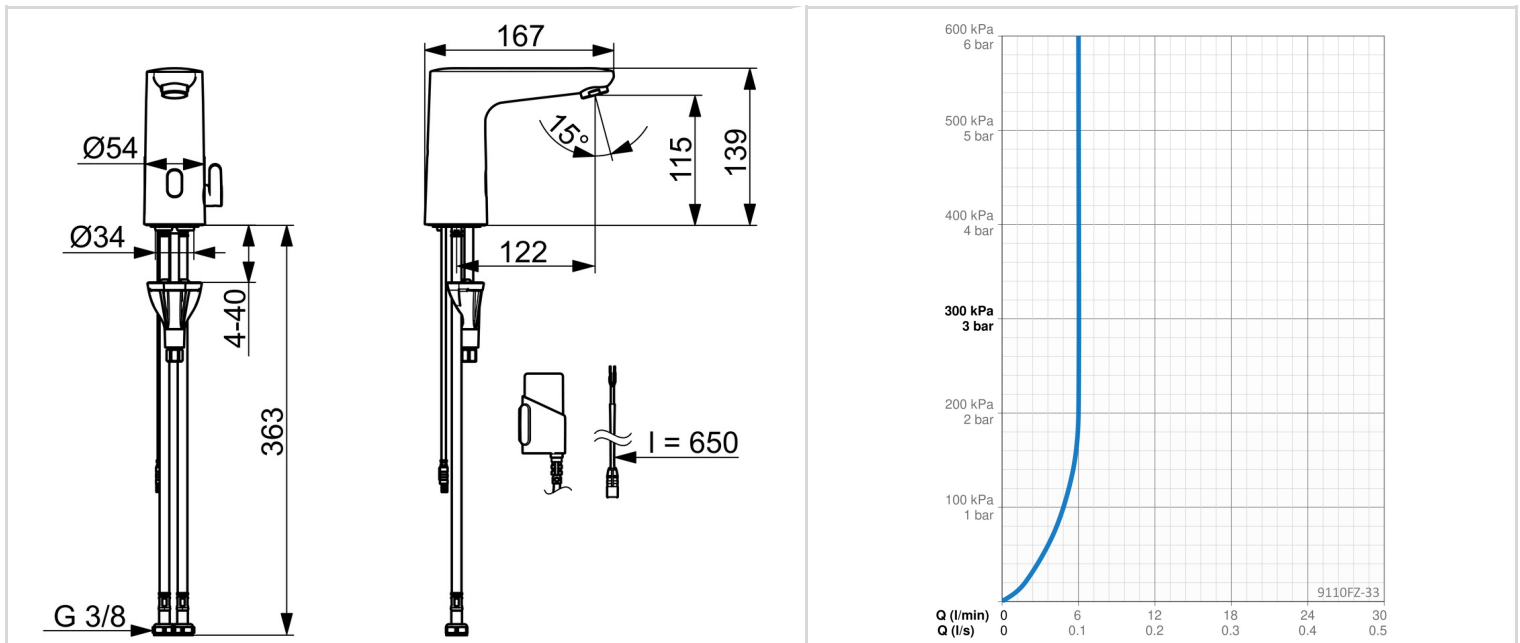

ELEKTRONINIAI PARAMETRAI

Maitinimo šaltinis	9 V
Baterija	AA 1.5 V Lithium x 2
Bluetooth version	5.x (D060576)

REGULIAVIMAI

EU Direktyva	CE Radio Equipment Directive 2014/53/EU , Low Voltage Directive 2014/35/EU , EMC Directive 2014/30/EU , RoHS Directive 2011/65/EU
EN standartas	EN 15091, ETSI EN 301 489-1 V1.9.2 , ETSI EN 300 328 v2.2.2, EN 18031-1, EN 61000-6-1:2007 , EN 61000-6-3:2007+A1:2011+AC:2012 , EN 60335-1:2012+A11+A13+A1+A14+A2+A15:2021, Part 19.11.4
Triukšmo klasė	I (ISO 3822)
Saugumo klasė	IP 55

SERTIFIKATAI IR DEKLARACIJOS

STF sertifikatas	EUFI29-24001542-TH
KIWA SE	1904
Declaration of conformity	RED
EPD	S-P-07753

TVARUMAS

EPD module A1-A3 (kg CO2 eq.)	3,72
EPD module A4 (kg CO2 eq.)	0,15
EPD module B7 (kg CO2 eq.)	930,00
EPD module C2 (kg CO2 eq.)	0,01
EPD module C3 (kg CO2 eq.)	0,00
EPD module C4 (kg CO2 eq.)	0,89
EPD module D (kg CO2 eq.)	-0,70