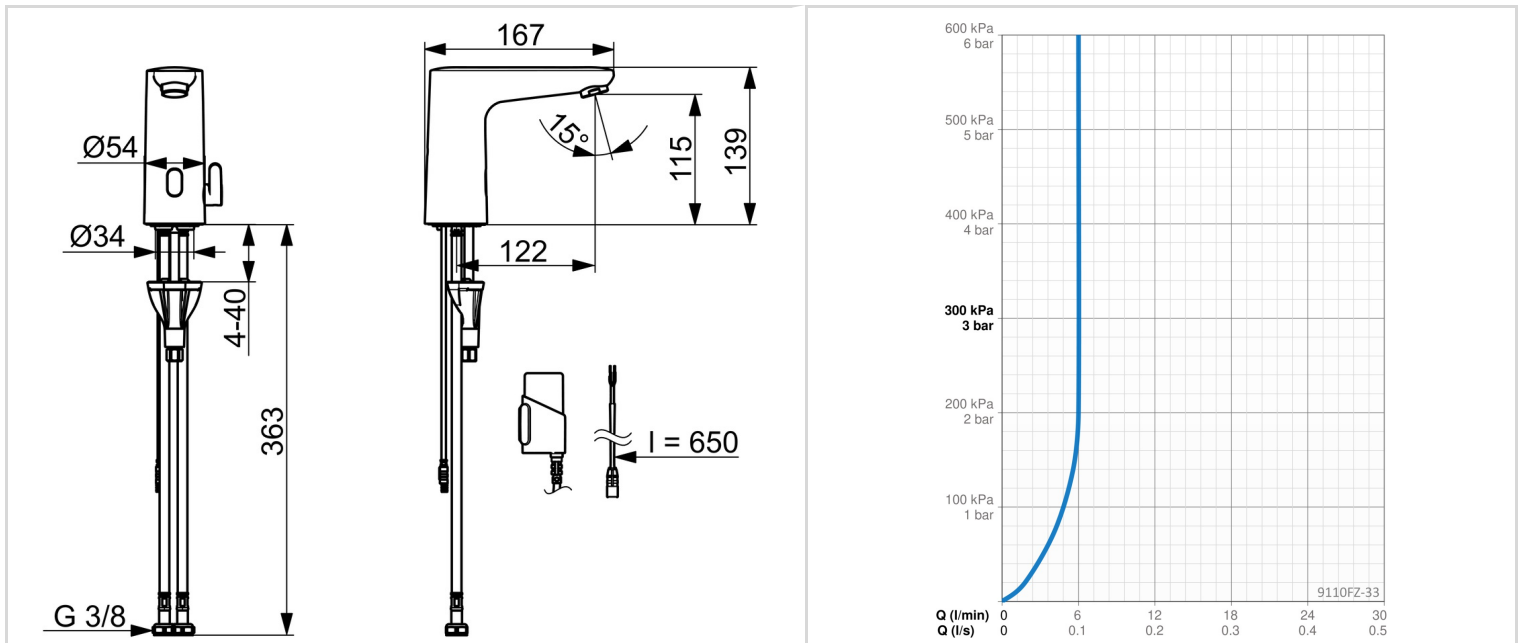

BESTÄMMELSER

EU Direktiv	CE Radio Equipment Directive 2014/53/EU , Low Voltage Directive 2014/35/EU , EMC Directive 2014/30/EU , RoHS Directive 2011/65/EU
EN standard	EN 15091, ETSI EN 301 489-1 V1.9.2 , ETSI EN 300 328 v2.2.2, EN 18031-1, EN 61000-6-1:2007 , EN 61000-6-3:2007+A1:2011+AC:2012 , EN 60335-1:2012+A11+A13+A14+A2+A15:2021, Part 19.11.4
Ljudklass	I (ISO 3822)
Kapslingsklass	IP 55

GODKÄNNANDEN OCH CERTIFIKAT

STF certifikat	EUFI29-24001542-TH
KIWA SE	1904
Declaration of conformity	RED
EPD	S-P-07753

HÅLLBARHET

EPD module A1-A3 (kg CO2 eq.)	3,72
EPD module A4 (kg CO2 eq.)	0,15
EPD module B7 (kg CO2 eq.)	930,00
EPD module C2 (kg CO2 eq.)	0,01
EPD module C3 (kg CO2 eq.)	0,00
EPD module C4 (kg CO2 eq.)	0,89
EPD module D (kg CO2 eq.)	-0,70