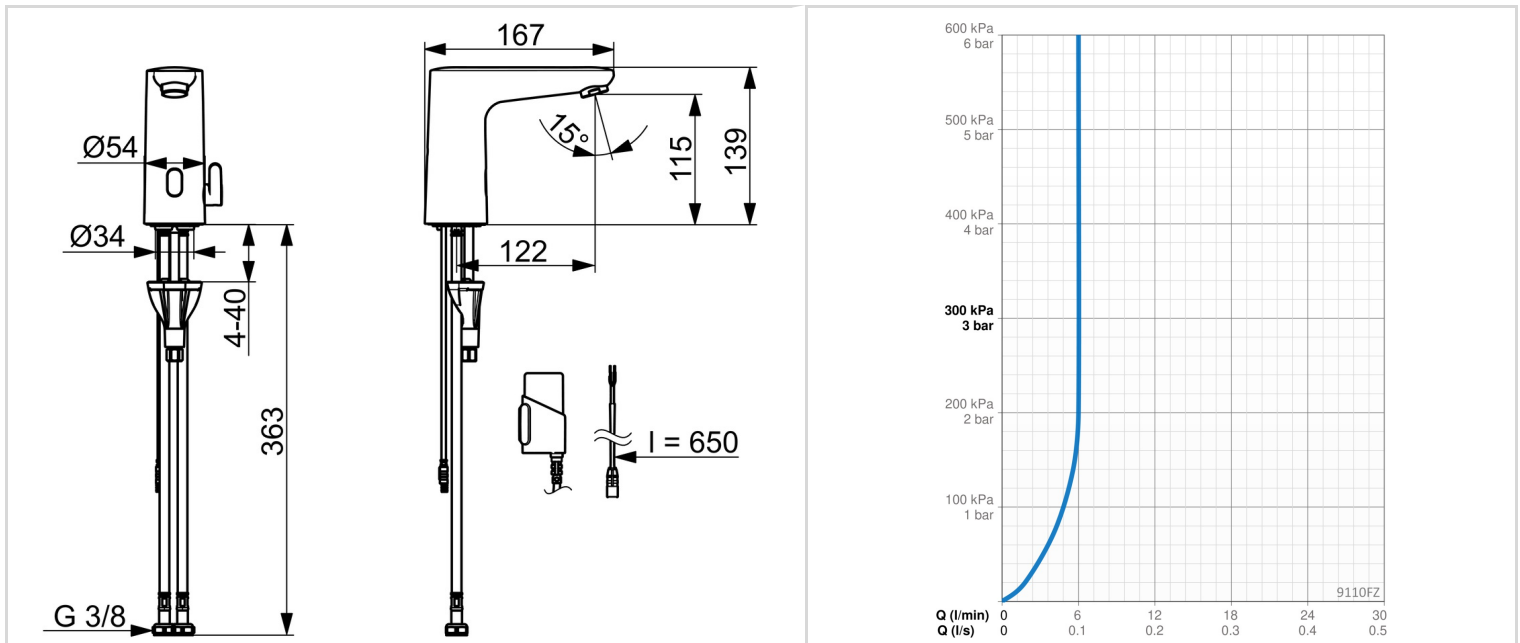

BESTÄMMELSER

EU Direktiv	CE Radio Equipment Directive 2014/53/EU , Low Voltage Directive 2014/35/EU , EMC Directive 2014/30/EU , RoHS Directive 2011/65/EU
EN standard	EN 15091, ETSI EN 301 489-1 V1.9.2 , ETSI EN 300 328 v2.2.2, EN 18031-1, EN 61000-6-1:2007 , EN 61000-6-3:2007+A1:2011+AC:2012 , EN 60335-1:2012+A11+A13+A14+A2+A15:2021, Part 19.11.4
Ljudklass	I (ISO 3822)
Kapslingsklass	IP 55

GODKÄNNANDEN OCH CERTIFIKAT

STF certifikat	EUFI29-24001542-TH
KIWA SE	1904
Declaration of conformity	RED
EPD	S-P-07753

HÅLLBARHET

EPD module A1-A3 (kg CO2 eq.)	3,76
EPD module A4 (kg CO2 eq.)	0,15
EPD module B7 (kg CO2 eq.)	930,00
EPD module C2 (kg CO2 eq.)	0,01
EPD module C3 (kg CO2 eq.)	0,00
EPD module C4 (kg CO2 eq.)	0,89
EPD module D (kg CO2 eq.)	-0,71