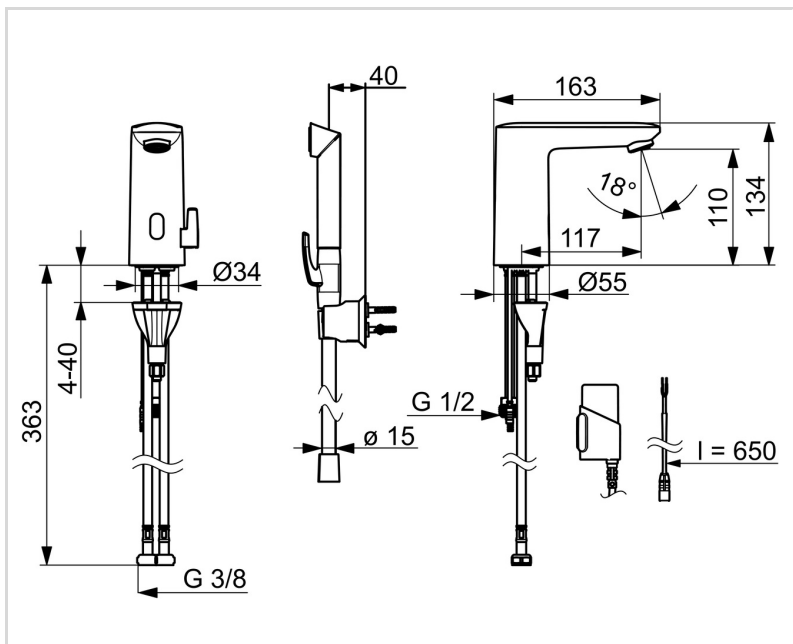

PROGRAM INSTILLINGER

Etterrenningstid	3 s (1-20 s)
Automatisk spyling	off (off/1-120 h)
Automatisk spyling periode	30 s (1-1800 s)
Funksjonstid	2 min (1 - 1800 s)

ELEKTRONISKE ATTRIBUTTER

Elektrisk tilkobling	9 V
Batteri	AA 1.5 V Lithium x 2
Bluetooth version	5.x (D060576)

BESTEMMELSER

EU Directive	CE Radio Equipment Directive 2014/53/EU , Low Voltage Directive 2014/35/EU , EMC Directive 2014/30/EU , RoHS Directive 2011/65/EU
EN Standard	EN 15091, ETSI EN 301 489-1 V1.9.2 , ETSI EN 300 328 v2.2.2, EN 18031-1, EN 61000-6-1:2007 , EN 61000-6-3:2007+A1:2011+AC:2012 , EN 60335-1:2012+A11+A13+A14+A15:2021, Part 19.11.4
Støyklasse	I (ISO 3822)
Tetthetsklasse	IP 55

GODKJENNINGER OG ERKLÆRINGER

STF Sertifikat	EUF129-24001542-TH
KIWA SE	1904
Declaration of conformity	RED
EPD	S-P-07753

BÆREKRAFTIGHET

EPD module A1-A3 (kg CO2 eq.)	6,46
EPD module A4 (kg CO2 eq.)	0,25
EPD module B7 (kg CO2 eq.)	530,10
EPD module C2 (kg CO2 eq.)	0,01
EPD module C3 (kg CO2 eq.)	0,00
EPD module C4 (kg CO2 eq.)	1,54
EPD module D (kg CO2 eq.)	-1,22