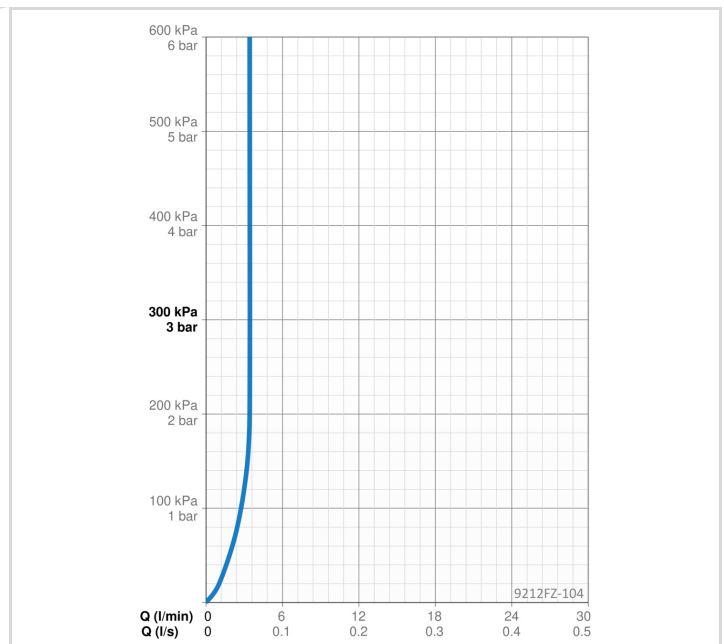

PROGRAM INSTILLINGER

Etterrenningstid	3 s (1-20 s)
Automatisk spyling	off (off/1-120 h)
Automatisk spyling periode	30 s (1-1800 s)
Funksjonstid	2 min (1 - 1800 s)

ELEKTRONISKE ATTRIBUTTER

Elektrisk tilkobling	9 V
Batteri	AA 1.5 V Lithium x 2
Bluetooth version	5.x (D060576)

BESTEMMELSER

EU Directive	CE Radio Equipment Directive 2014/53/EU , Low Voltage Directive 2014/35/EU , EMC Directive 2014/30/EU , RoHS Directive 2011/65/EU
EN Standard	EN 15091, ETSI EN 301 489-1 V1.9.2 , ETSI EN 300 328 v2.2.2, EN 18031-1, EN 61000-6-1:2007 , EN 61000-6-3:2007+A1:2011+AC:2012 , EN 60335-1:2012+A11+A13+A14+A15:2021, Part 19.11.4
Støyklasse	I (ISO 3822)
Tetthetsklasse	IP 55

GODKJENNINGER OG ERKLÆRINGER

STF Sertifikat	EUF129-24001542-TH
KIWA SE	1904
Declaration of conformity	RED
EPD	S-P-07753

BÆREKRAFTIGHET

EPD module A1-A3 (kg CO2 eq.)	6,46
EPD module A4 (kg CO2 eq.)	0,25
EPD module B7 (kg CO2 eq.)	530,10
EPD module C2 (kg CO2 eq.)	0,01
EPD module C3 (kg CO2 eq.)	0,00
EPD module C4 (kg CO2 eq.)	1,54
EPD module D (kg CO2 eq.)	-1,22