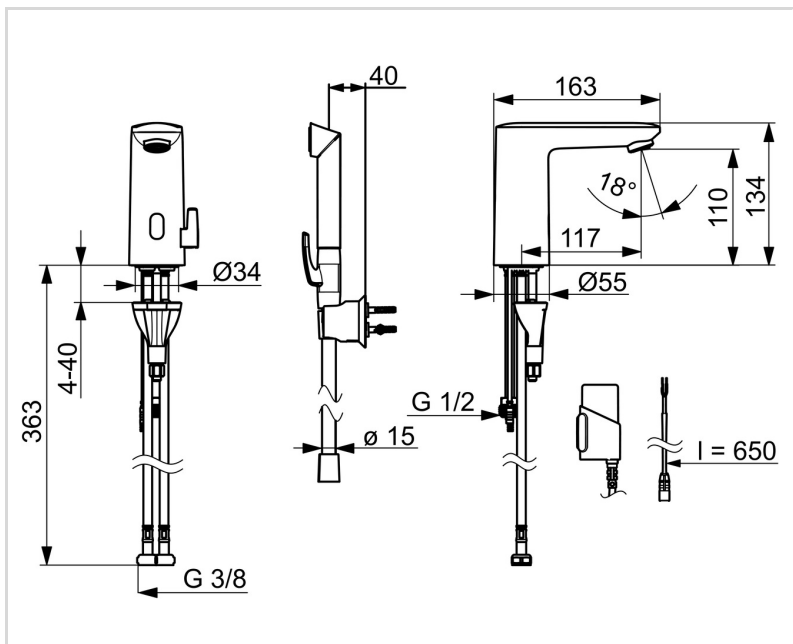

PROGRAM INSTILLINGER

Etterrenningstid	3 s (1-20 s)
Automatisk spyling	off (off/1-120 h)
Automatisk spyling periode	30 s (1-1800 s)
Funksjonstid	2 min (1 - 1800 s)

ELEKTRONISKE ATTRIBUTTER

Elektrisk tilkobling	9 V
Batteri	AA 1.5 V Lithium x 2
Bluetooth version	5.x (D060576)

BESTEMMELSER

EU Directive	CE Radio Equipment Directive 2014/53/EU , Low Voltage Directive 2014/35/EU , EMC Directive 2014/30/EU , RoHS Directive 2011/65/EU
EN Standard	EN 15091, ETSI EN 301 489-1 V1.9.2 , ETSI EN 300 328 v2.2.2, EN 18031-1, EN 61000-6-1:2007 , EN 61000-6-3:2007+A1:2011+AC:2012 , EN 60335-1:2012+A11+A13+A14+A15:2021, Part 19.11.4
Støyklasse	I (ISO 3822)
Tetthetsklasse	IP 55

GODKJENNINGER OG ERKLÆRINGER

STF Sertifikat	EUF129-24001542-TH
KIWA SE	1904
Declaration of conformity	RED
EPD	S-P-07753

BÆREKRAFTIGHET

EPD module A1-A3 (kg CO2 eq.)	6,46
EPD module A4 (kg CO2 eq.)	0,25
EPD module B7 (kg CO2 eq.)	651,00
EPD module C2 (kg CO2 eq.)	0,01
EPD module C3 (kg CO2 eq.)	0,00
EPD module C4 (kg CO2 eq.)	1,54
EPD module D (kg CO2 eq.)	-1,22