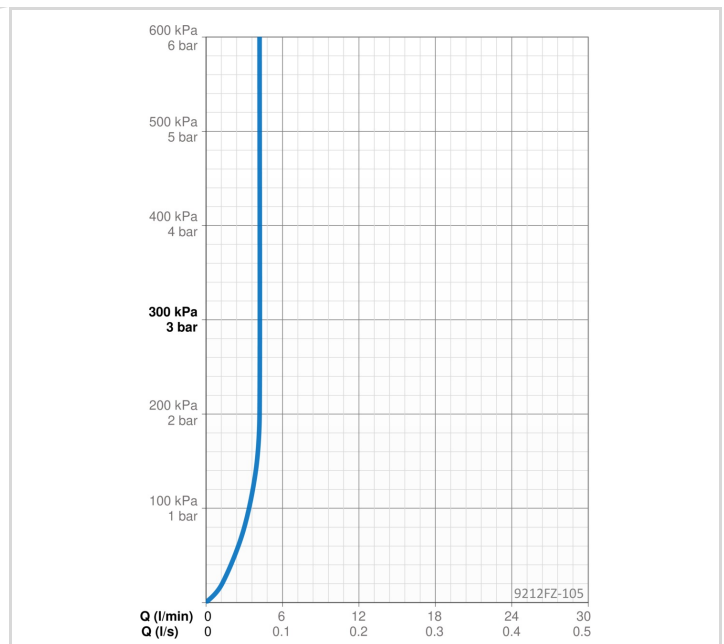

PROGRAM INSTILLINGER

Etterrenningstid	3 s (1-20 s)
Automatisk spyling	off (off/1-120 h)
Automatisk spyling periode	30 s (1-1800 s)
Funksjonstid	2 min (1 - 1800 s)

ELEKTRONISKE ATTRIBUTTER

Elektrisk tilkobling	9 V
Batteri	AA 1.5 V Lithium x 2
Bluetooth version	5.x (D060576)

BESTEMMELSER

EU Directive	CE Radio Equipment Directive 2014/53/EU , Low Voltage Directive 2014/35/EU , EMC Directive 2014/30/EU , RoHS Directive 2011/65/EU
EN Standard	EN 15091, ETSI EN 301 489-1 V1.9.2 , ETSI EN 300 328 v2.2.2, EN 18031-1, EN 61000-6-1:2007 , EN 61000-6-3:2007+A1:2011+AC:2012 , EN 60335-1:2012+A11+A13+A14+A15:2021, Part 19.11.4
Støyklasse	I (ISO 3822)
Tetthetsklasse	IP 55

GODKJENNINGER OG ERKLÆRINGER

STF Sertifikat	EUF129-24001542-TH
KIWA SE	1904
Declaration of conformity	RED
EPD	S-P-07753

BÆREKRAFTIGHET

EPD module A1-A3 (kg CO2 eq.)	6,46
EPD module A4 (kg CO2 eq.)	0,25
EPD module B7 (kg CO2 eq.)	651,00
EPD module C2 (kg CO2 eq.)	0,01
EPD module C3 (kg CO2 eq.)	0,00
EPD module C4 (kg CO2 eq.)	1,54
EPD module D (kg CO2 eq.)	-1,22