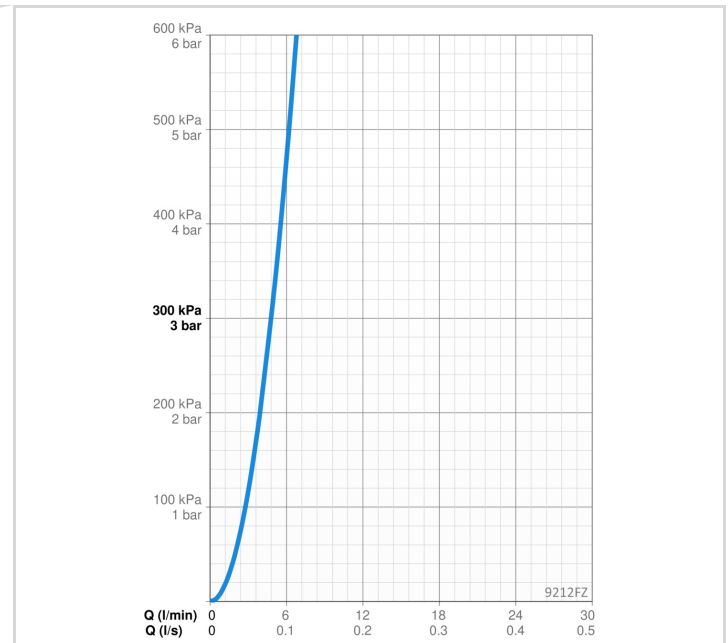

0,01

EPD module C3 (kg CO2 eq.)

0,00

EPD module C4 (kg CO2 eq.)

1,58

EPD module D (kg CO2 eq.)

-1,25