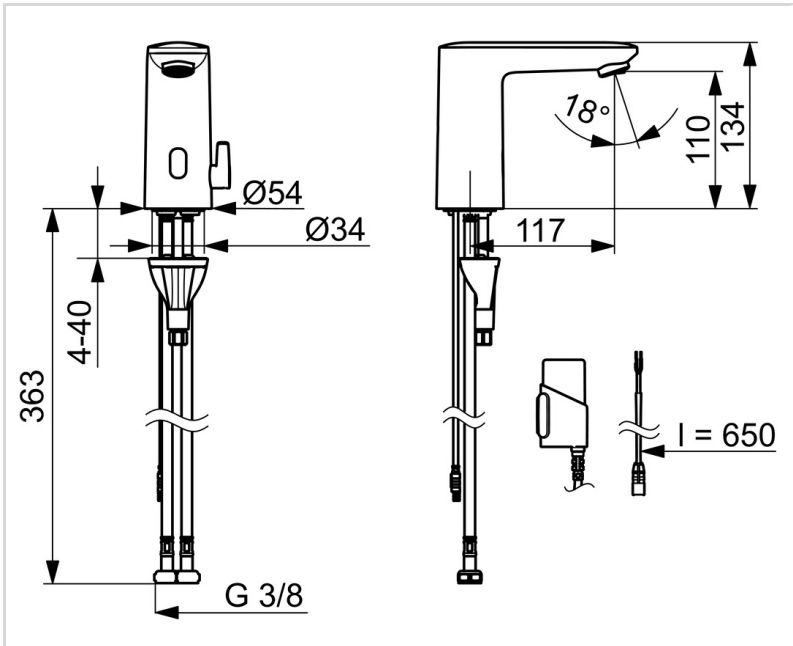

Kaitseklass **IP 55**

HEAKSKIIDUD JA DEKLARATSIOOID

STF-sertifikaat **EUFI29-24001542-TH**

KIWA SE **1904**

Declaration of conformity **RED**

EPD **S-P-07753**

JÄTKUSUUTLIKKUS

EPD module A1-A3 (kg CO2 eq.)	3,77
EPD module A4 (kg CO2 eq.)	0,15
EPD module B7 (kg CO2 eq.)	651,00
EPD module C2 (kg CO2 eq.)	0,01
EPD module C3 (kg CO2 eq.)	0,00
EPD module C4 (kg CO2 eq.)	0,90
EPD module D (kg CO2 eq.)	-0,71