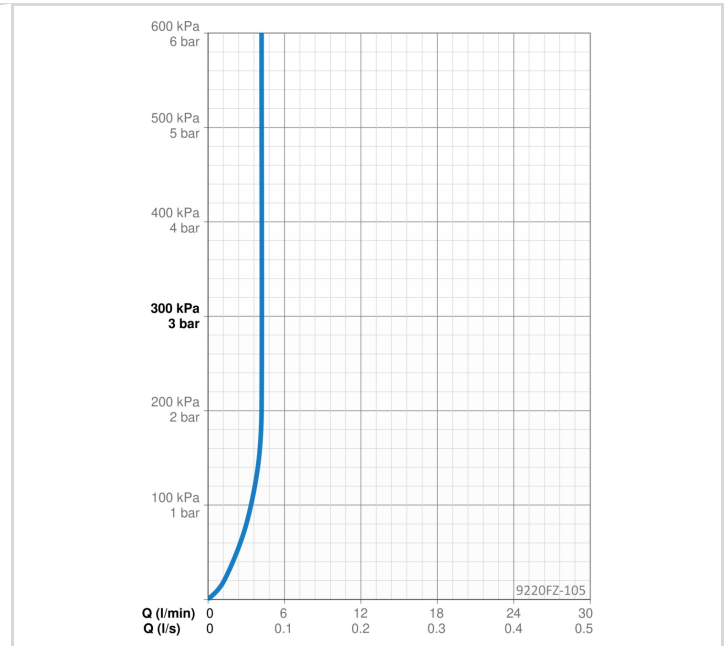

Kaitseklass **IP 55**

HEAKSKIIDUD JA DEKLARATSIOOID

STF-sertifikaat **EUFI29-24001542-TH**

KIWA SE **1904**

Declaration of conformity **RED**

EPD **S-P-07753**

JÄTKUSUUTLIKKUS

EPD module A1-A3 (kg CO2 eq.)	3,77
EPD module A4 (kg CO2 eq.)	0,15
EPD module B7 (kg CO2 eq.)	651,00
EPD module C2 (kg CO2 eq.)	0,01
EPD module C3 (kg CO2 eq.)	0,00
EPD module C4 (kg CO2 eq.)	0,90
EPD module D (kg CO2 eq.)	-0,71