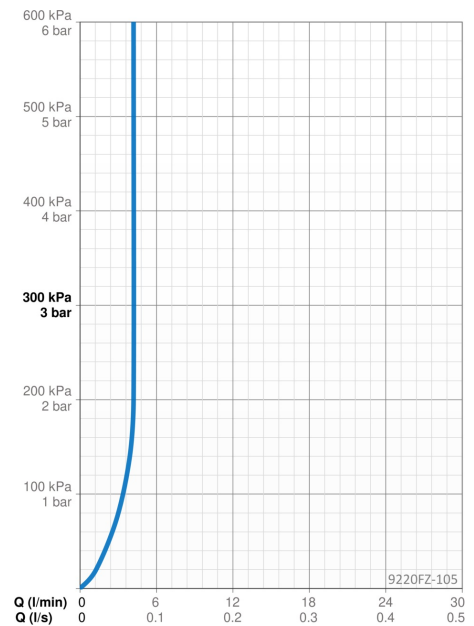

0,01

EPD module C3 (kg CO2 eq.)

0,00

EPD module C4 (kg CO2 eq.)

0,90

EPD module D (kg CO2 eq.)

-0,71