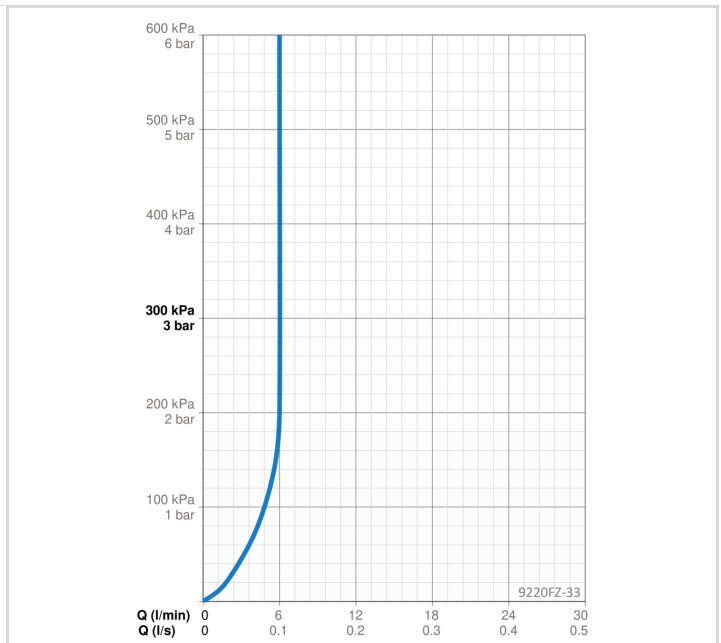

0,01

EPD module C3 (kg CO2 eq.)

0,00

EPD module C4 (kg CO2 eq.)

0,90

EPD module D (kg CO2 eq.)

-0,71