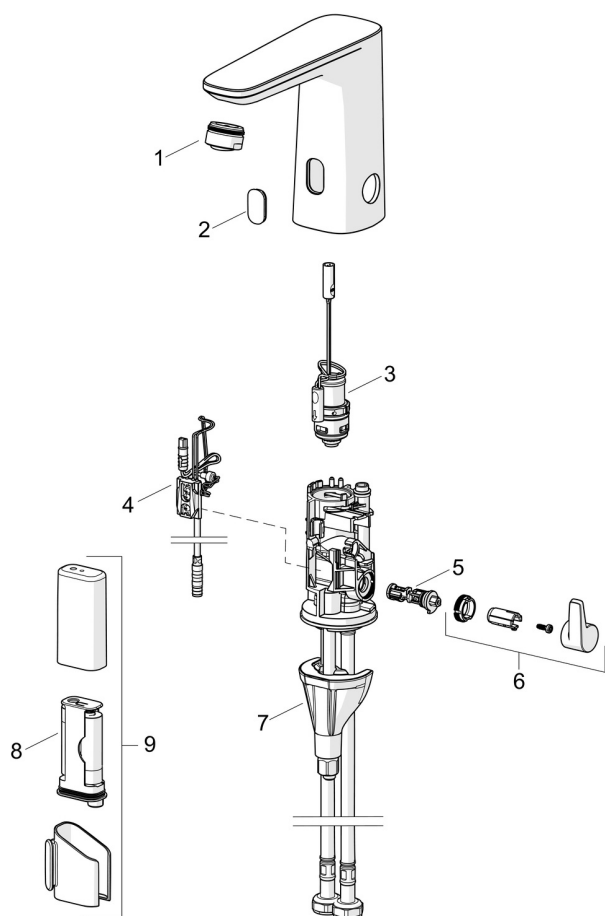

0,94

EPD module D (kg CO2 eq.)

-0,74

ATSARGINĖS DALYS

SP9212FZ

	Pavadinimas	Kodas
01	Aeratorius, M24x1 HC PCA 7.0 l/min Chromas	1016723V
02	Window	1012249V
03	Pagalbinis vožtuvas	1008658V
04	Sensorius, 3/9 V, Bluetooth	1012464V
05	Temperatūros reguliatorius	1010630V
06	Temperatūros rankenėlė Chromas	1017587V
07	Tvirtinimo komplektas	602610V
08	Baterija, (2x) 1.5 V AA Lithium	600599V
09	Baterijos dėklas, 3 V	290006