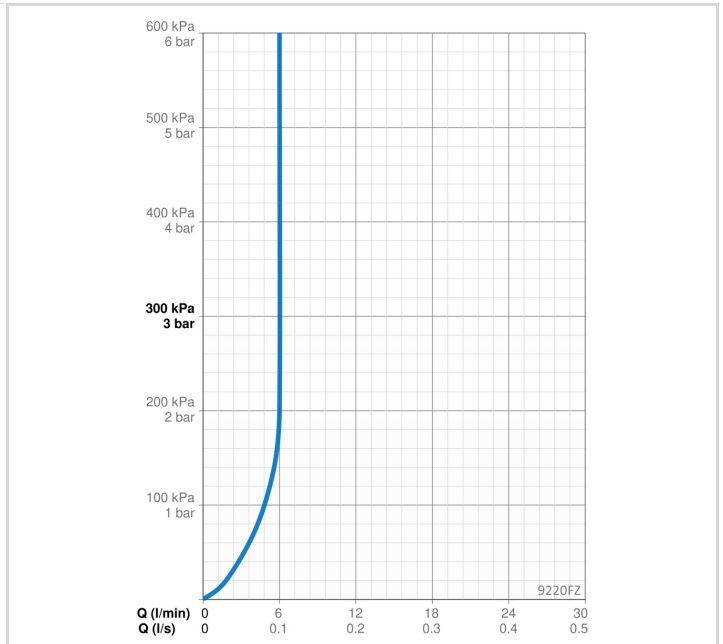

REGULIAVIMAI

EU Direktyva

CE Radio Equipment Directive 2014/53/EU , Low Voltage Directive 2014/35/EU , EMC Directive 2014/30/EU , RoHS Directive 2011/65/EU

EN standartas

EN 15091, ETSI EN 301 489-1 V1.9.2 , ETSI EN 300 328 v2.2.2, EN 18031-1, EN 61000-6-1:2007 , EN 61000-6-3:2007+A1:2011+AC:2012 , EN 60335-1:2012+A11+A13+A1+A14+A2+A15:2021, Part 19.11.4

Triukšmo klasė

I (ISO 3822)

Saugumo klasė

IP 55

SERTIFIKATAI IR DEKLARACIJOS

STF sertifikatas

EUFI29-24001542-TH

KIWA SE

1904

Declaration of conformity

RED

EPD

S-P-07753

TVARUMAS

EPD module A1-A3 (kg CO2 eq.)

3,94

EPD module A4 (kg CO2 eq.)

0,15

EPD module B7 (kg CO2 eq.)

930,00

EPD module C2 (kg CO2 eq.)

0,01

EPD module C3 (kg CO2 eq.)

0,00

EPD module C4 (kg CO2 eq.)

0,94

EPD module D (kg CO2 eq.)

-0,74