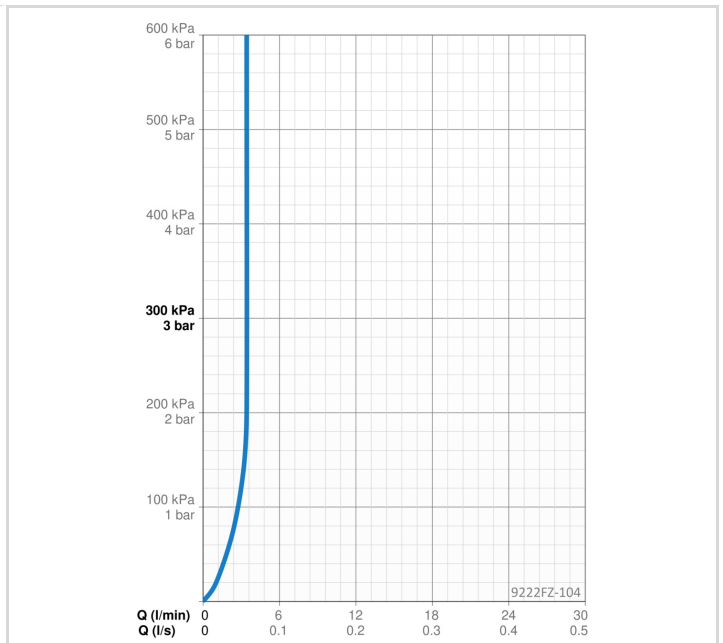

0,01

EPD module C3 (kg CO2 eq.)

0,00

EPD module C4 (kg CO2 eq.)

1,54

EPD module D (kg CO2 eq.)

-1,22