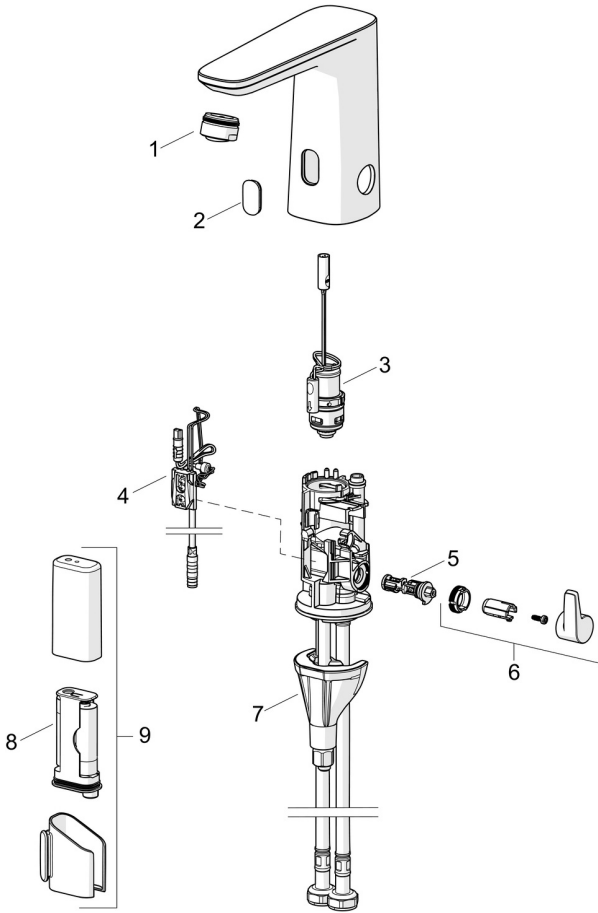

SP9212FZ-GB

	Nimi	Koodi	LVI
01	Poresuutin, M24x1, -105	601166V	6510075
01	Poresuutin, M24x1, -104	601434V	6420700
02	Ikkuna	1012249V	
03	Pilottiventtiili	1008658V	6420811
04	Sensori, 3/9 V, Bluetooth	1012464V	6420814
05	Lämmönsäädin	1010630V	6420818
06	Lämmönsäätökahva Kromi	1017587V	6420816
07	Kiinnityssarja	602610V	6420634
08	Paristo, (2x) 1.5 V AA Lithium	600599V	6420268
09	Paristokotelo, 3 V	290006	6420803