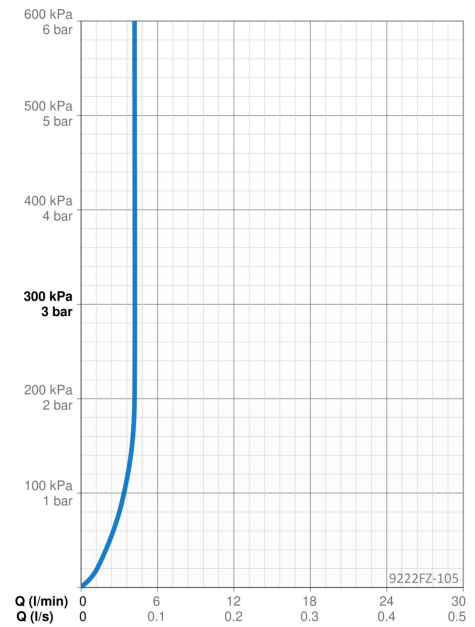

HYVÄKSYNNÄT JA DEKLARAATIOT

STF sertifikaatti	EUFI29-24001542-TH
KIWA SE	1904
Declaration of conformity	RED
EPD	S-P-07753

VASTUULLISUUS

EPD module A1-A3 (kg CO2 eq.)	6,48
EPD module A4 (kg CO2 eq.)	0,25
EPD module B7 (kg CO2 eq.)	651,00
EPD module C2 (kg CO2 eq.)	0,01
EPD module C3 (kg CO2 eq.)	0,00
EPD module C4 (kg CO2 eq.)	1,54
EPD module D (kg CO2 eq.)	-1,22