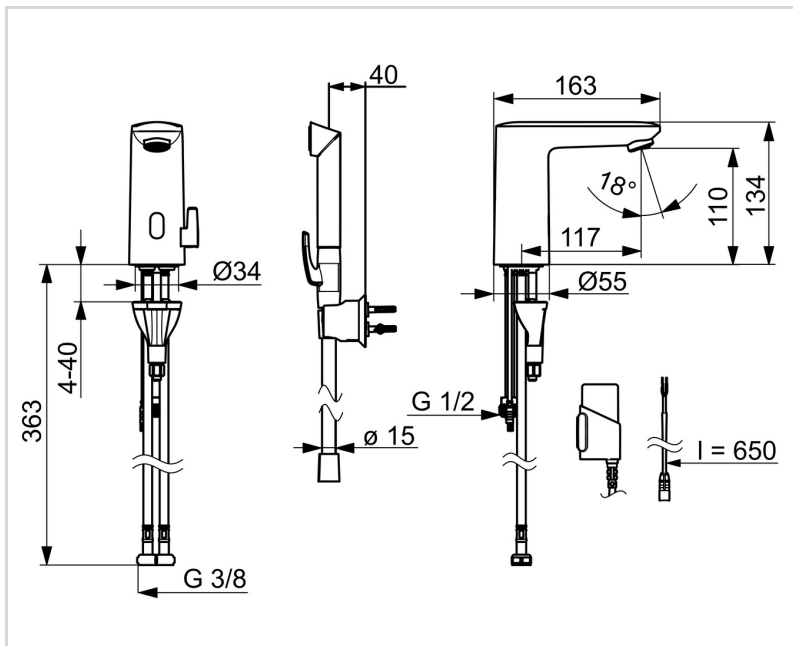

HYVÄKSYNNÄT JA DEKLARAATIOT

STF sertifikaatti	EUFI29-24001542-TH
KIWA SE	1904
Declaration of conformity	RED
EPD	S-P-07753

VASTUULLISUUS

EPD module A1-A3 (kg CO2 eq.)	6,48
EPD module A4 (kg CO2 eq.)	0,25
EPD module B7 (kg CO2 eq.)	651,00
EPD module C2 (kg CO2 eq.)	0,01
EPD module C3 (kg CO2 eq.)	0,00
EPD module C4 (kg CO2 eq.)	1,54
EPD module D (kg CO2 eq.)	-1,22