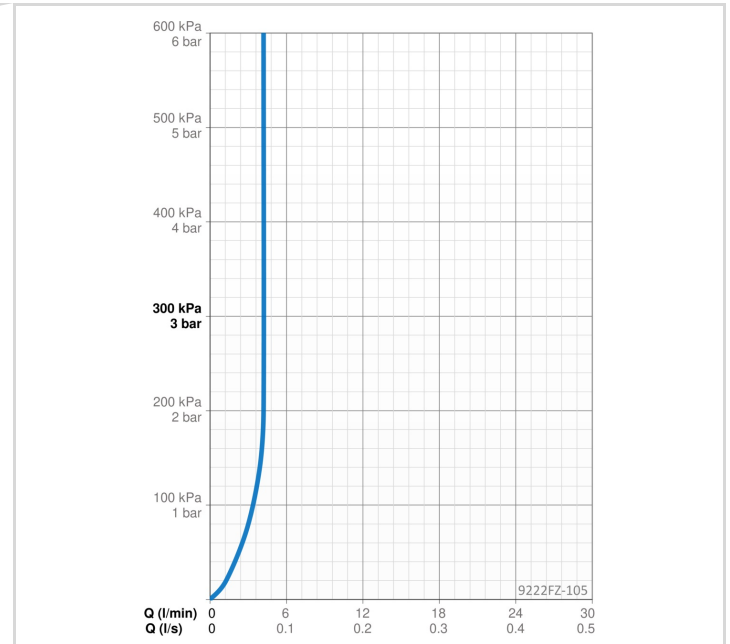

REGULIAVIMAI

EU Direktyva

CE Radio Equipment Directive 2014/53/EU , Low Voltage Directive 2014/35/EU , EMC Directive 2014/30/EU , RoHS Directive 2011/65/EU

EN standartas

EN 15091, ETSI EN 301 489-1 V1.9.2 , ETSI EN 300 328 v2.2.2, EN 18031-1, EN 61000-6-1:2007 , EN 61000-6-3:2007+A1:2011+AC:2012 , EN 60335-1:2012+A11+A13+A1+A14+A2+A15:2021, Part 19.11.4

Triukšmo klasė

I (ISO 3822)

Saugumo klasė

IP 55

SERTIFIKATAI IR DEKLARACIJOS

STF sertifikatas

EUFI29-24001542-TH

KIWA SE

1904

Declaration of conformity

RED

EPD

S-P-07753

TVARUMAS

EPD module A1-A3 (kg CO2 eq.)	6,48
EPD module A4 (kg CO2 eq.)	0,25
EPD module B7 (kg CO2 eq.)	651,00
EPD module C2 (kg CO2 eq.)	0,01
EPD module C3 (kg CO2 eq.)	0,00
EPD module C4 (kg CO2 eq.)	1,54
EPD module D (kg CO2 eq.)	-1,22