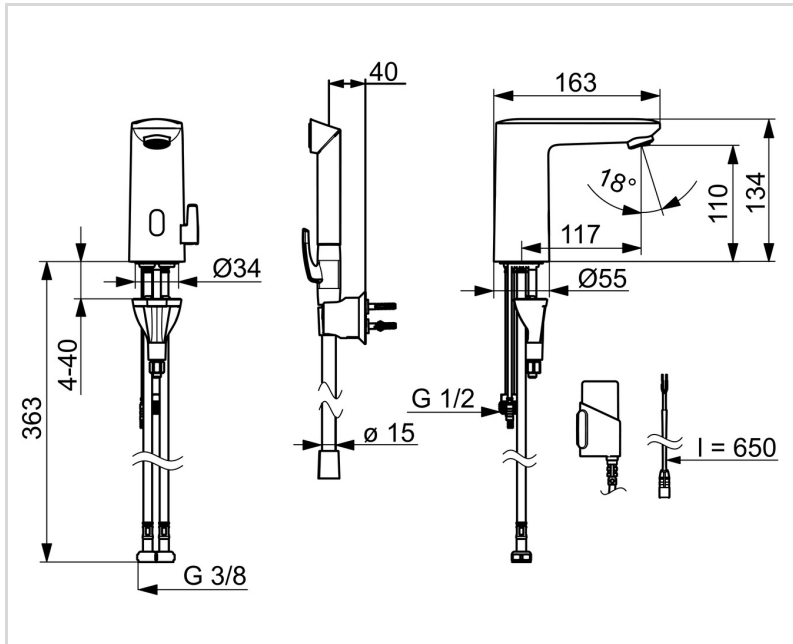

Declaration of conformity

RED

EPD

S-P-07753

TVARUMAS

EPD module A1-A3 (kg CO2 eq.)	6,48
EPD module A4 (kg CO2 eq.)	0,25
EPD module B7 (kg CO2 eq.)	651,00
EPD module C2 (kg CO2 eq.)	0,01
EPD module C3 (kg CO2 eq.)	0,00
EPD module C4 (kg CO2 eq.)	1,54
EPD module D (kg CO2 eq.)	-1,22