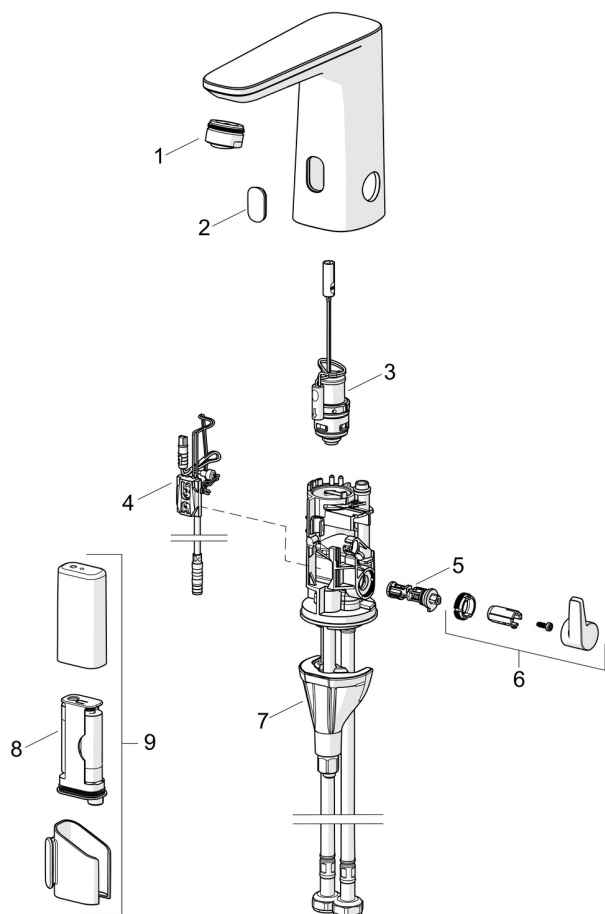

DANE TECHNICZNE

CECHY PRZEPIYWOWE

Natężenie przepływu przy 300 kPa (Z regulatorem przepływu) **0.070 l/s**

WŁAŚCIWOŚCI TECHNICZNE

Woda ciepła zasilająca	max. +70°C
Ciśnienie robocze	100 - 1000 kPa
Wielkość przyłącza	G3/8
Projection	117 mm
Backflow prevention (EN1717)	EB
Material	Kompozyt

Podłączenie elektryczne	9 V
Bateria	AA 1.5 V Lithium x 2
Bluetooth version	5.x (D060576)

PRZEPISY PRAWNE

EU Dyrektywa	CE Radio Equipment Directive 2014/53/EU , Low Voltage Directive 2014/35/EU , EMC Directive 2014/30/EU , RoHS Directive 2011/65/EU
EN standard	EN 15091, ETSI EN 301 489-1 V1.9.2 , ETSI EN 300 328 v2.2.2, EN 18031-1, EN 61000-6-1:2007 , EN 61000-6-3:2007+A1:2011+AC:2012 , EN 60335-1:2012+A11+A13+A14+A14+A2+A15:2021, Part 19.11.4
Klasa głośności	I (ISO 3822)
Klasa bezpieczeństwa	IP 55

CERTYFIKATY I DEKLARACJE

STF certyfikat	EUF129-24001542-TH
KIWA SE	1904
Declaration of conformity	RED
EPD	S-P-07753

CZĘŚCI ZAMIENNE

SP9212FZ-GB

	Nazwa	Kod
01	Aerator, M24x1, -105	601166V
01	Aerator, M24x1, -104	601434V
02	Okno	1012249V
03	Zawór trzpienia	1008658V
04	Sensor, 3/9 V, Bluetooth	1012464V
05	Regulator temperatury	1010630V
06	Pokrętko regulacji temperatury Chrom	1017587V
07	Zestaw mocujący	602610V
08	Bateria, (2x) 1.5 V AA Lithium	600599V
09	Skrzynka elektryczna, 3 V	290006